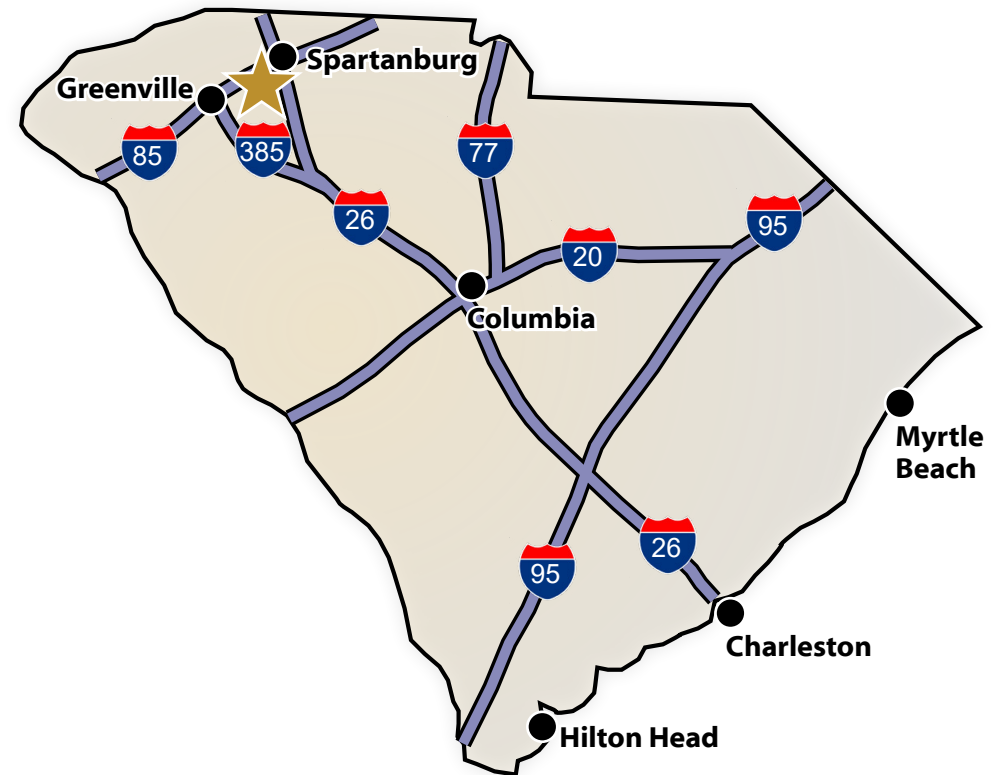

Joe Lomady • 864.787.3781 • joe@lyonsindustrial.com

DRIVE TIMES IN SOUTH CAROLINA

I-85	2 Min	Spartanburg	13 Min
I-26	6 Min	Greenville	25 Min
I-385	18 Min	Columbia	1 Hr 33 Min
I-20	1 Hr 24 Min	Charleston	3 Hr 11 Min
I-77	1 Hr 27 Min	Hilton Head	3 Hr 48 Min
I-95	2 Hr 15 Min	Myrtle Beach	3 Hr 59 Min

DRIVE TIMES TO U.S. MAJOR CITIES

Charlotte, NC	1 Hr 45 Min	Cincinnati, OH	6 Hr 37 Min
Atlanta, GA	2 Hr 33 Min	Washington DC	7 Hr 16 Min
Raleigh, NC	3 Hr 41 Min	Mobile, AL	7 Hr 21 Min
Nashville, TN	5 Hr 26 min	Orlando, FL	7 Hr 33 Min
Jacksonville, FL	5 Hr 35 Min	Columbus, OH	7 Hr 59 Min
Richmond, VA	5 Hr 29 Min	Pittsburgh, PA	8 Hr 12 Min
Louisville, KY	6 Hr 31 Min	Indianapolis, IN	8 Hr 19 Min