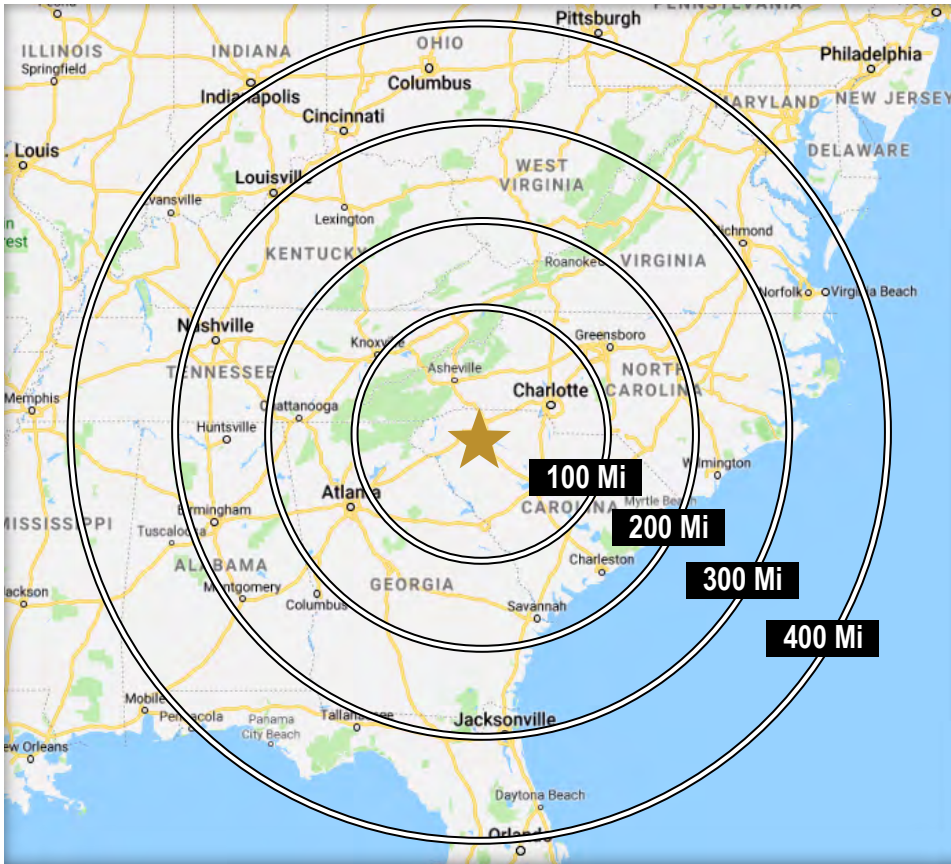

Joe Lomady • 864.787.3781 • joe@lyonsindustrial.com

DRIVE TIMES IN SOUTH CAROLINA

I-85	2 Min	Spartanburg	13 Min
I-26	6 Min	Greenville	25 Min
I-385	18 Min	Columbia	1 Hr 33 Min
I-20	1 Hr 24 Min	Charleston	3 Hr 11 Min
I-77	1 Hr 27 Min	Hilton Head	3 Hr 48 Min
I-95	2 Hr 15 Min	Myrtle Beach	3 Hr 59 Min

DRIVE TIMES TO U.S. MAJOR CITIES

Charlotte, NC	1 Hr 45 Min	Cincinnati, OH	6 Hr 37 Min
Atlanta, GA	2 Hr 33 Min	Washington DC	7 Hr 16 Min
Raleigh, NC	3 Hr 41 Min	Mobile, AL	7 Hr 21 Min
Nashville, TN	5 Hr 26 min	Orlando, FL	7 Hr 33 Min
Jacksonville, FL	5 Hr 35 Min	Columbus, OH	7 Hr 59 Min
Richmond, VA	5 Hr 29 Min	Pittsburgh, PA	8 Hr 12 Min
Louisville, KY	6 Hr 31 Min	Indianapolis, IN	8 Hr 19 Min