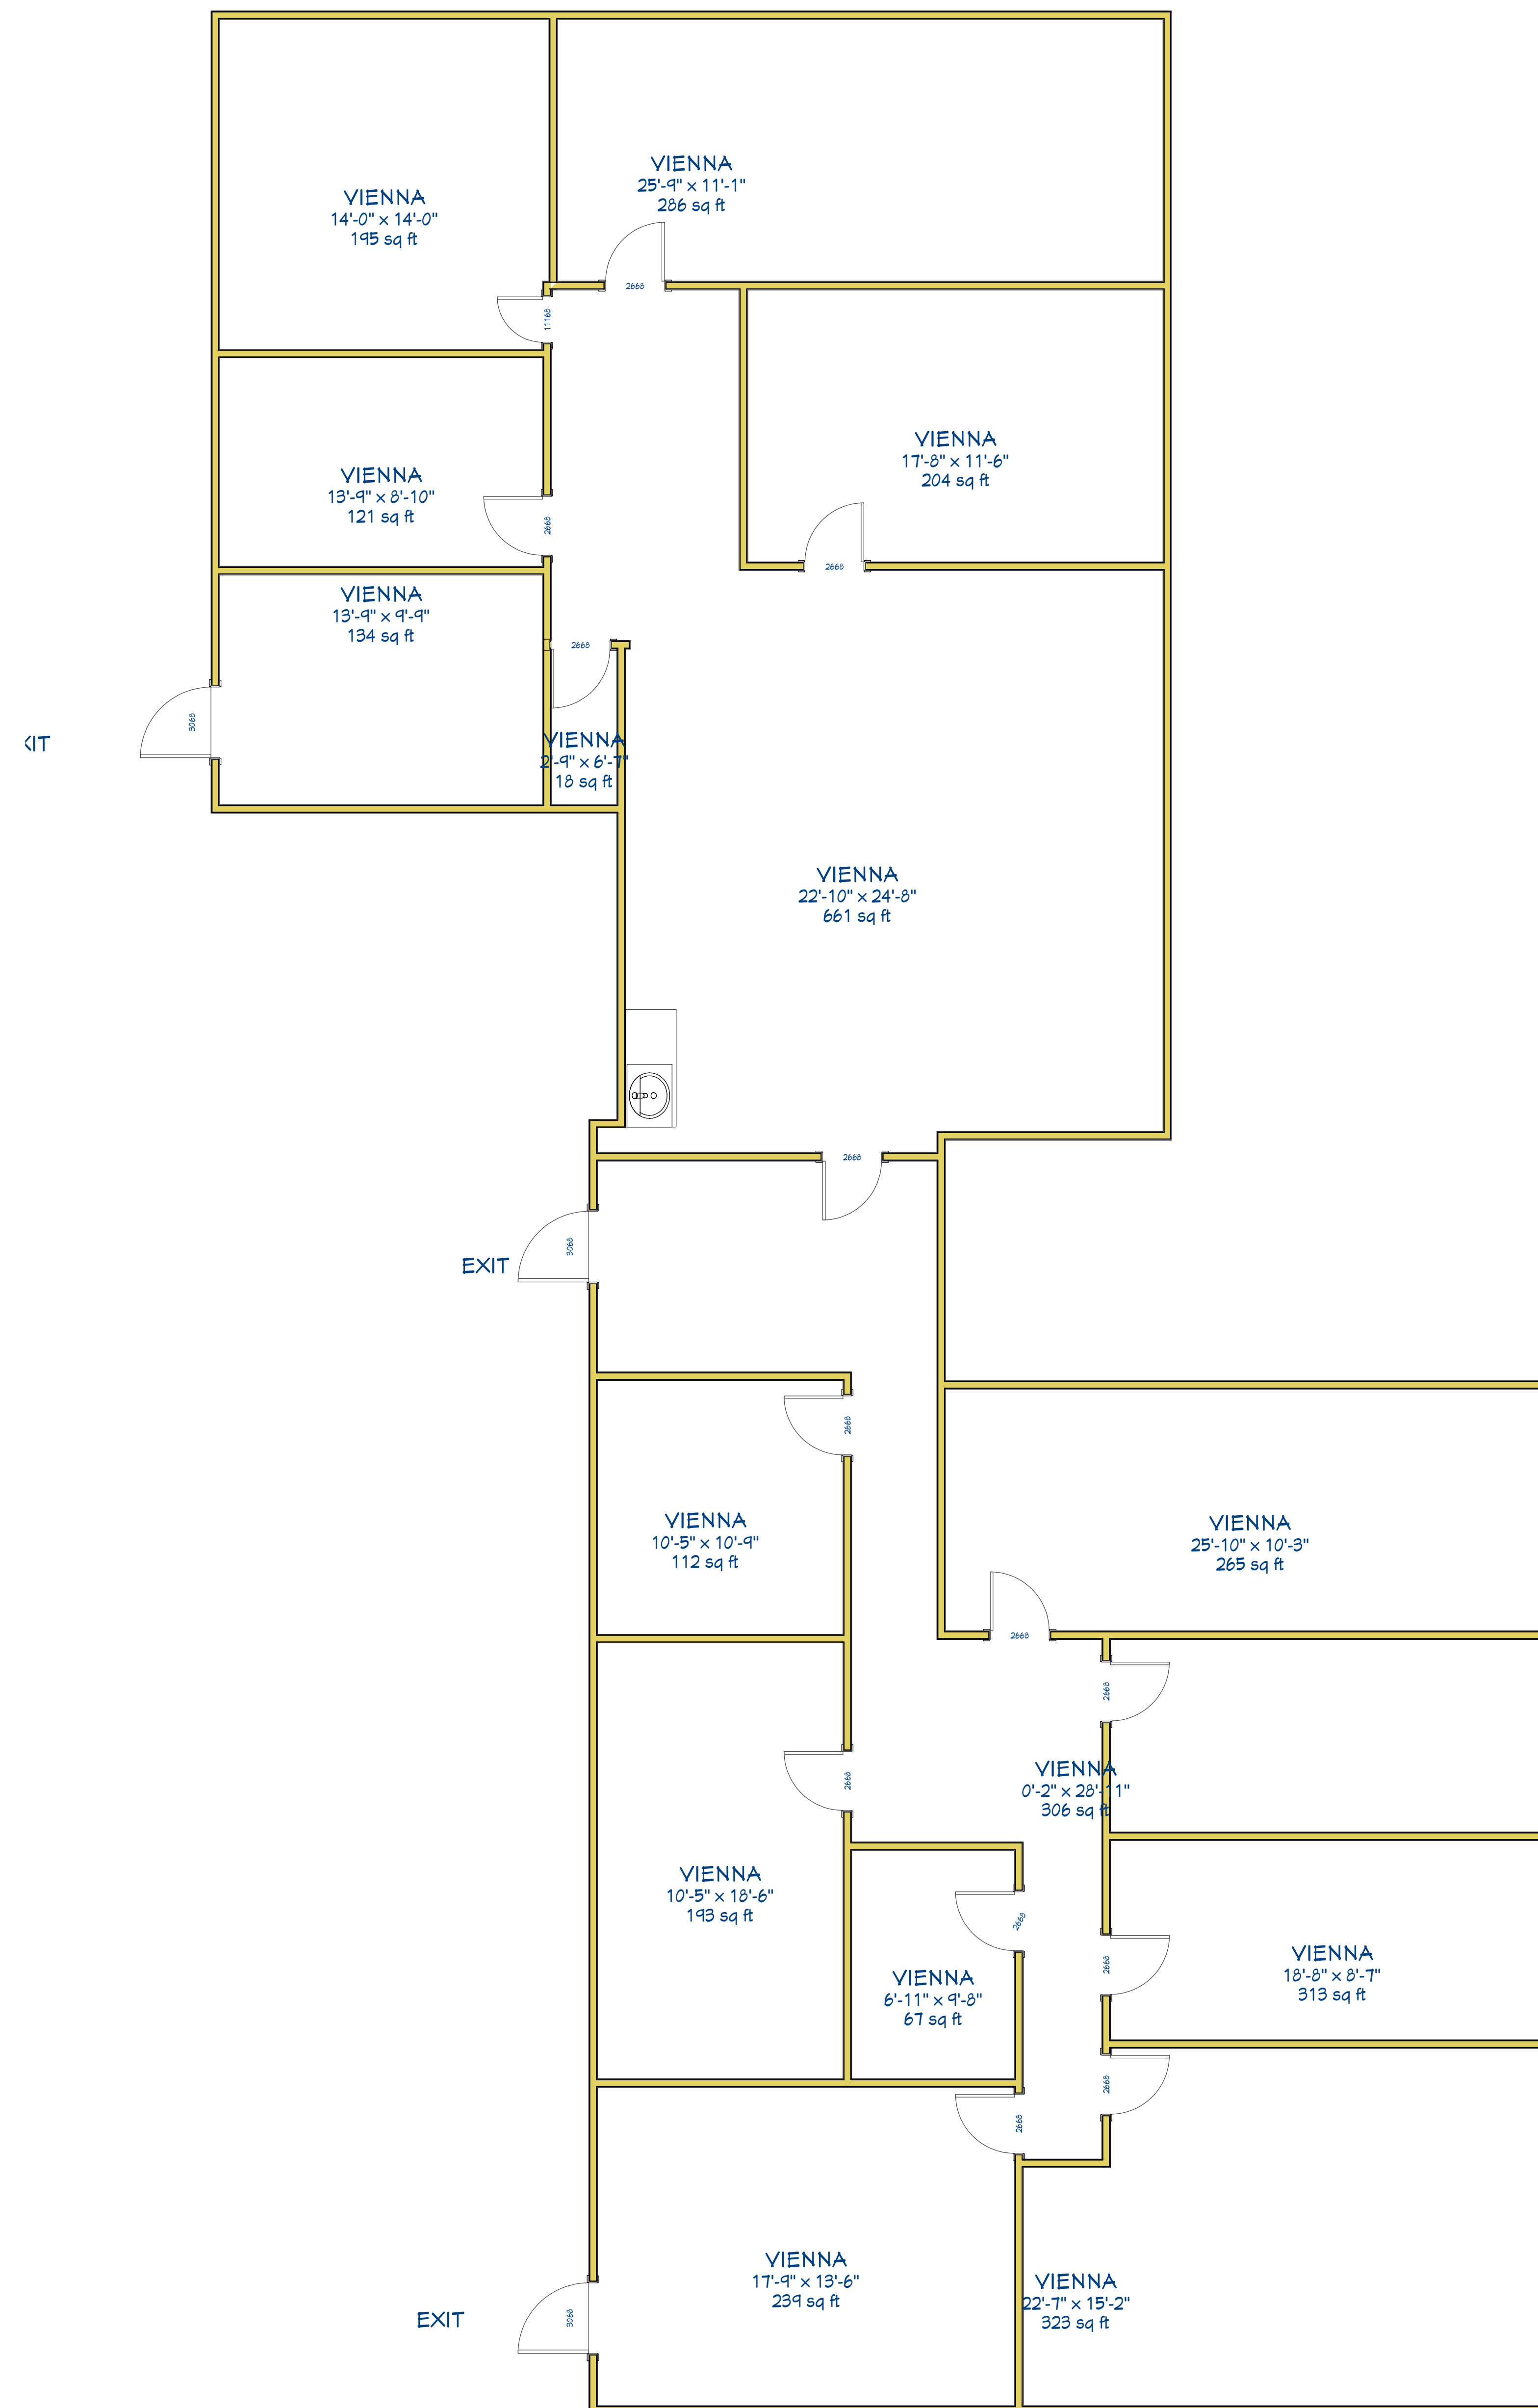

501 Church st NE  
SUITE 3,566 SQFT IDEAS

TOTAL SQFT= 3,566

EN

SCALE-1/4"= 1'

DATE:

2/28/24

SHEET: