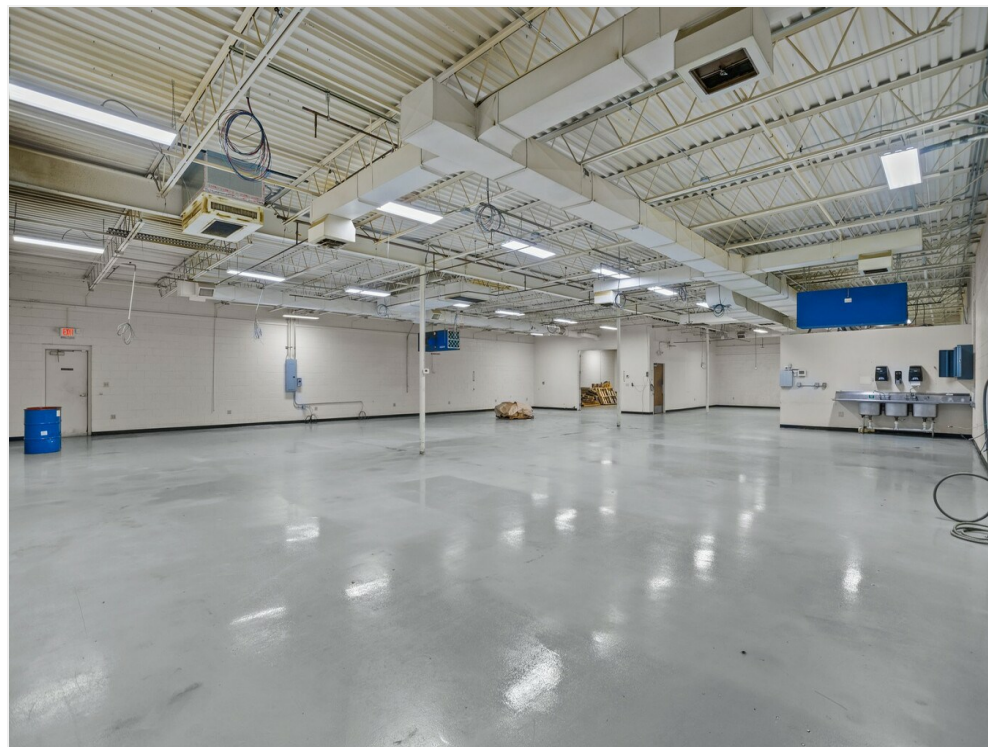

58-web-or-mls-DSC04422

157 Industrial Dr

157 Industrial Dr, King, NC 27021

Property Photos

59-web-or-mls-DSC04427

60-web-or-mls-DSC04432

157 Industrial Dr

157 Industrial Dr, King, NC 27021