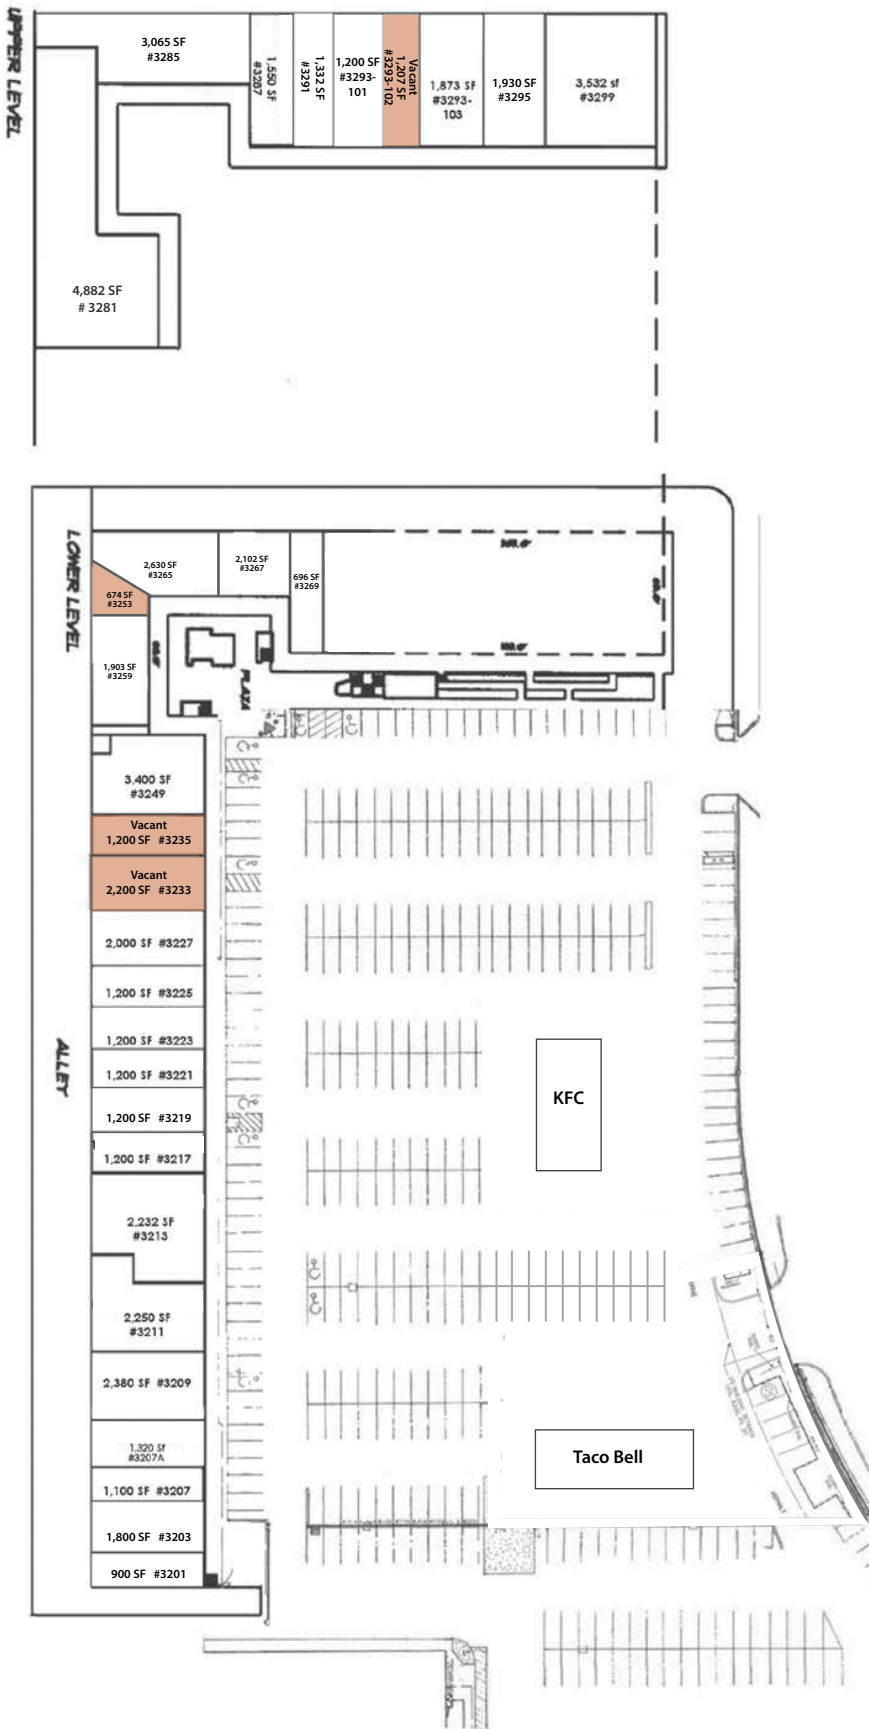

## Available Spaces

(site map on next page)

- Ste 3233 - 2,200 SF
- Ste 3285 - 3,065 SF
- Ste 3293 - 1,207 SF

## Tenant List

- Suite 3201 - Odilon Bravo Embroidery and Design Boutique
- Suite 3203 - Asian Grocery and More
- Suite 3207 - Lucky Nails
- Suite 3207A - Snap Back Tax
- Suite 3209 - The Line Barber Shop
- Suite 3211 - Peng's Chinatown Restaurant
- Suite 3215 - Create A Cig
- Suite 3217 - Salsbury Labor
- Suite 3219 - Ace 188
- Suite 3221 - Regional Finance
- Suite 3223 - Ingram Liquors
- Suite 3225 - Happy Chameleon
- Suite 3227 - Allegiance Tattoo Co
- Suite 3233 - Vacant
- Suite 3235 - Vacant
- Suite 3249 - Roxy Sports Bar Cafe
- Suite 3253 - Vacant
- Suite 3259 - Silver Town
- Suite 3265 - Sonterrey Mexican Restaurant
- Suite 3267-3269 - Clay Crain
- Suite 3281 - USA
- Suite 3285 - Texan Credit
- Suite 3287 - USA
- Suite 3291 - USA
- Suite 3293-101 - Cris Lopez Makeup
- Suite 3293-102 - Vacant
- Suite 3293-103 - Legacy Smile Family Dental
- Suite 3295 - Jacob Junior Pena and Herman Cardenas
- Suite 3299 - Flavor Rich Restaurant