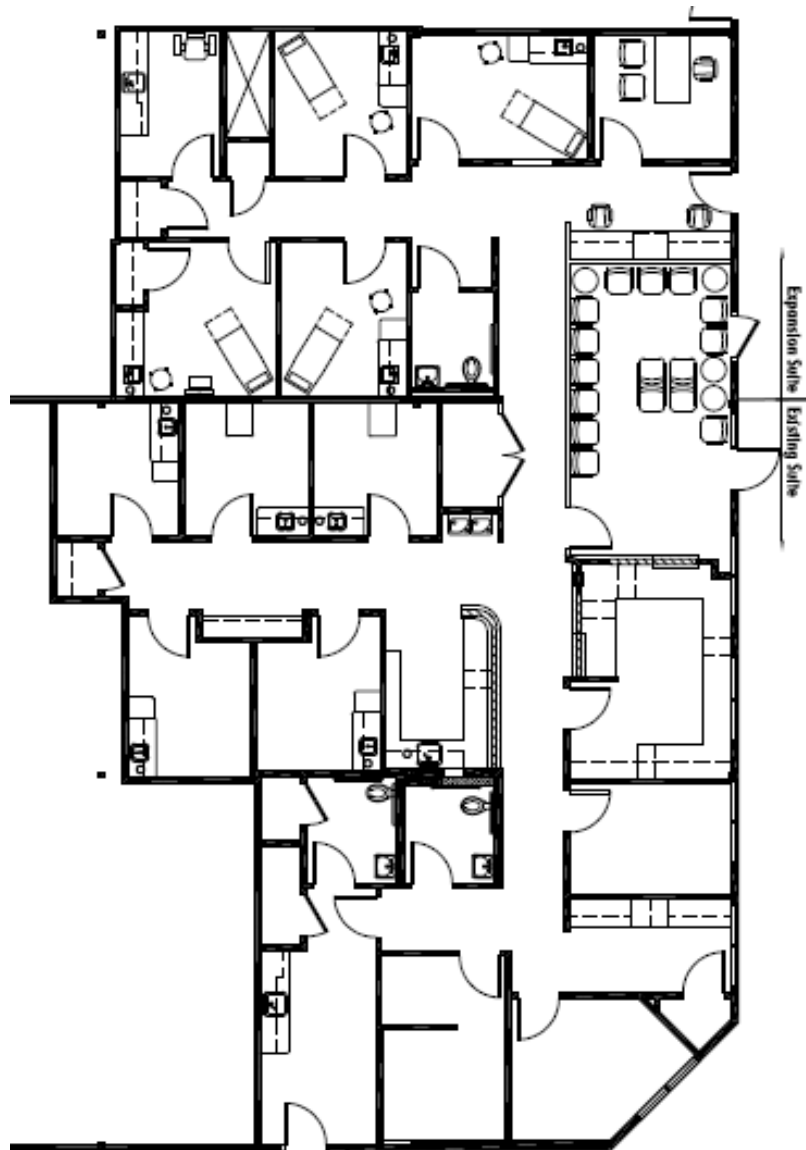

WOODLAWN COMMONS

Suite Plan

1121 Johnson Ferry Road
Marietta, GA 30068

Suite 320

3,891 SF

CONTACT LILLIBRIDGE