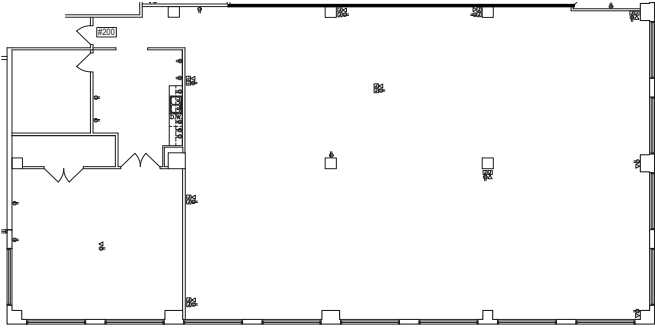

Suite 205 - 5,359 SF

Suite 400 - 25,413 SF

Amenities Map