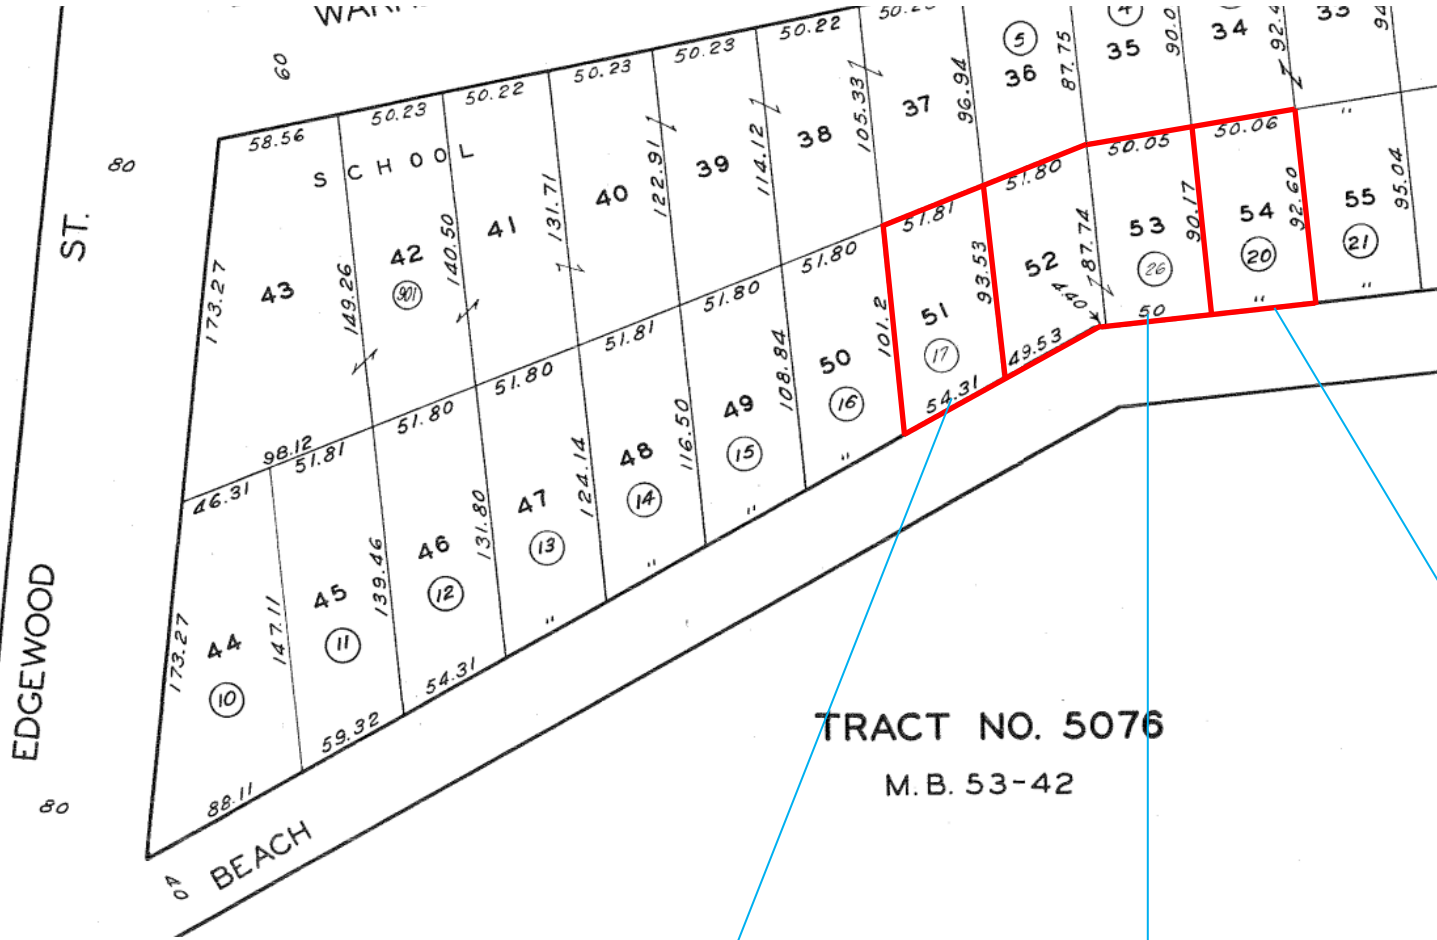

CODE
4569

TRACT NO. 5076
M. B. 53-42

329 E BEACH AVE
AIN: 4015-013-017

335 E BEACH AVE
AIN: 4015-013-026

347 E BEACH AVE
AIN: 4015-013-020