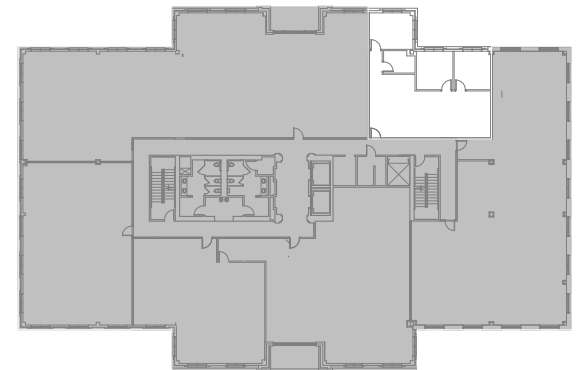

SCALE: 1/8" = 1'-0"

+/- 1,412 RSF

KEY PLAN: NTS