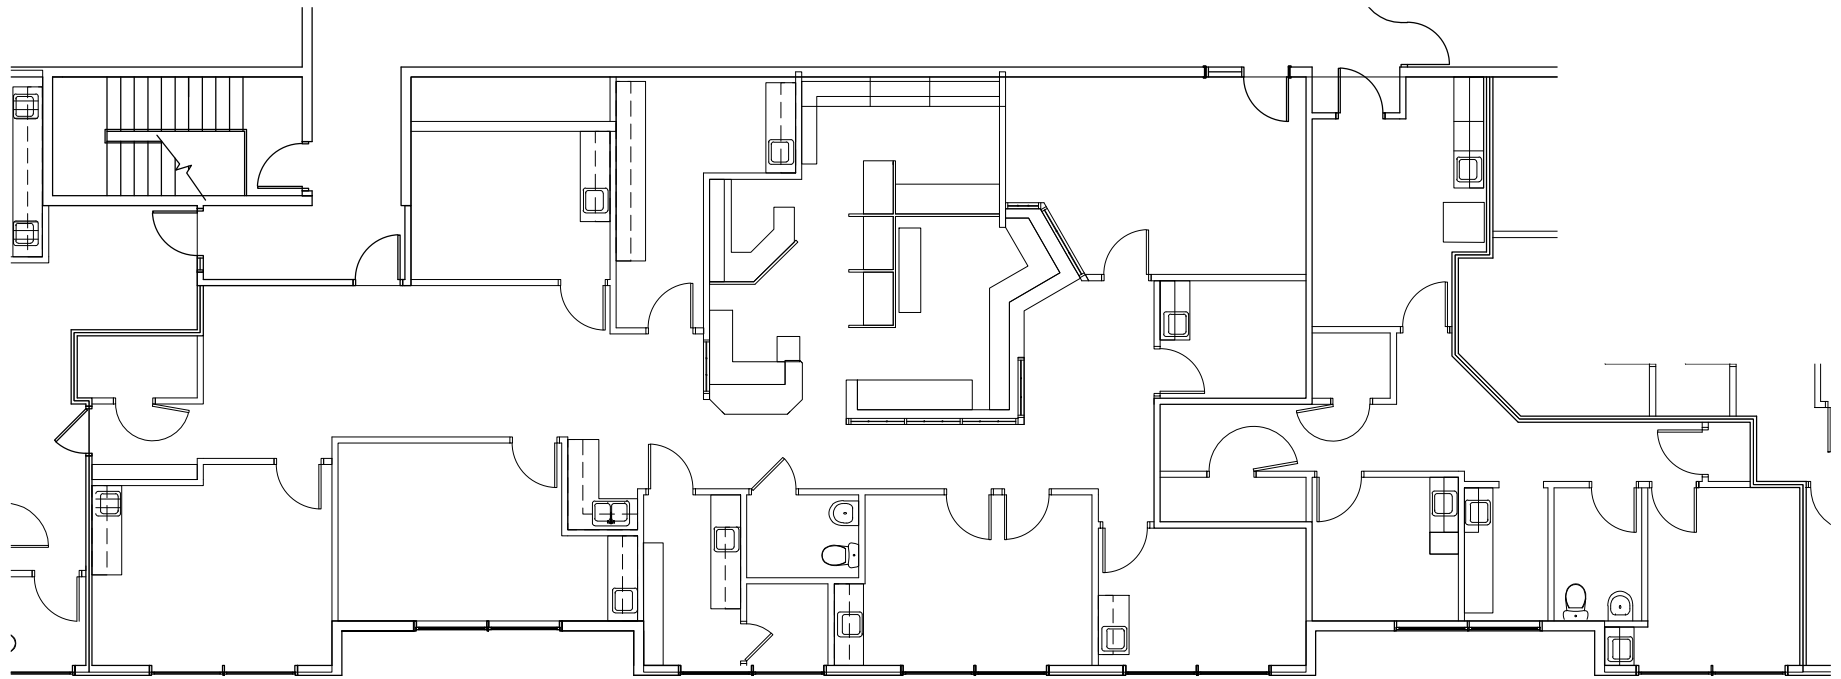

AVAILABLE SPACE PLAN

3,650 U.S.F.

4,161R.S.F.

KEY PLAN

SCALE: N.T.S.

REGENCY 2000

SUITE 201