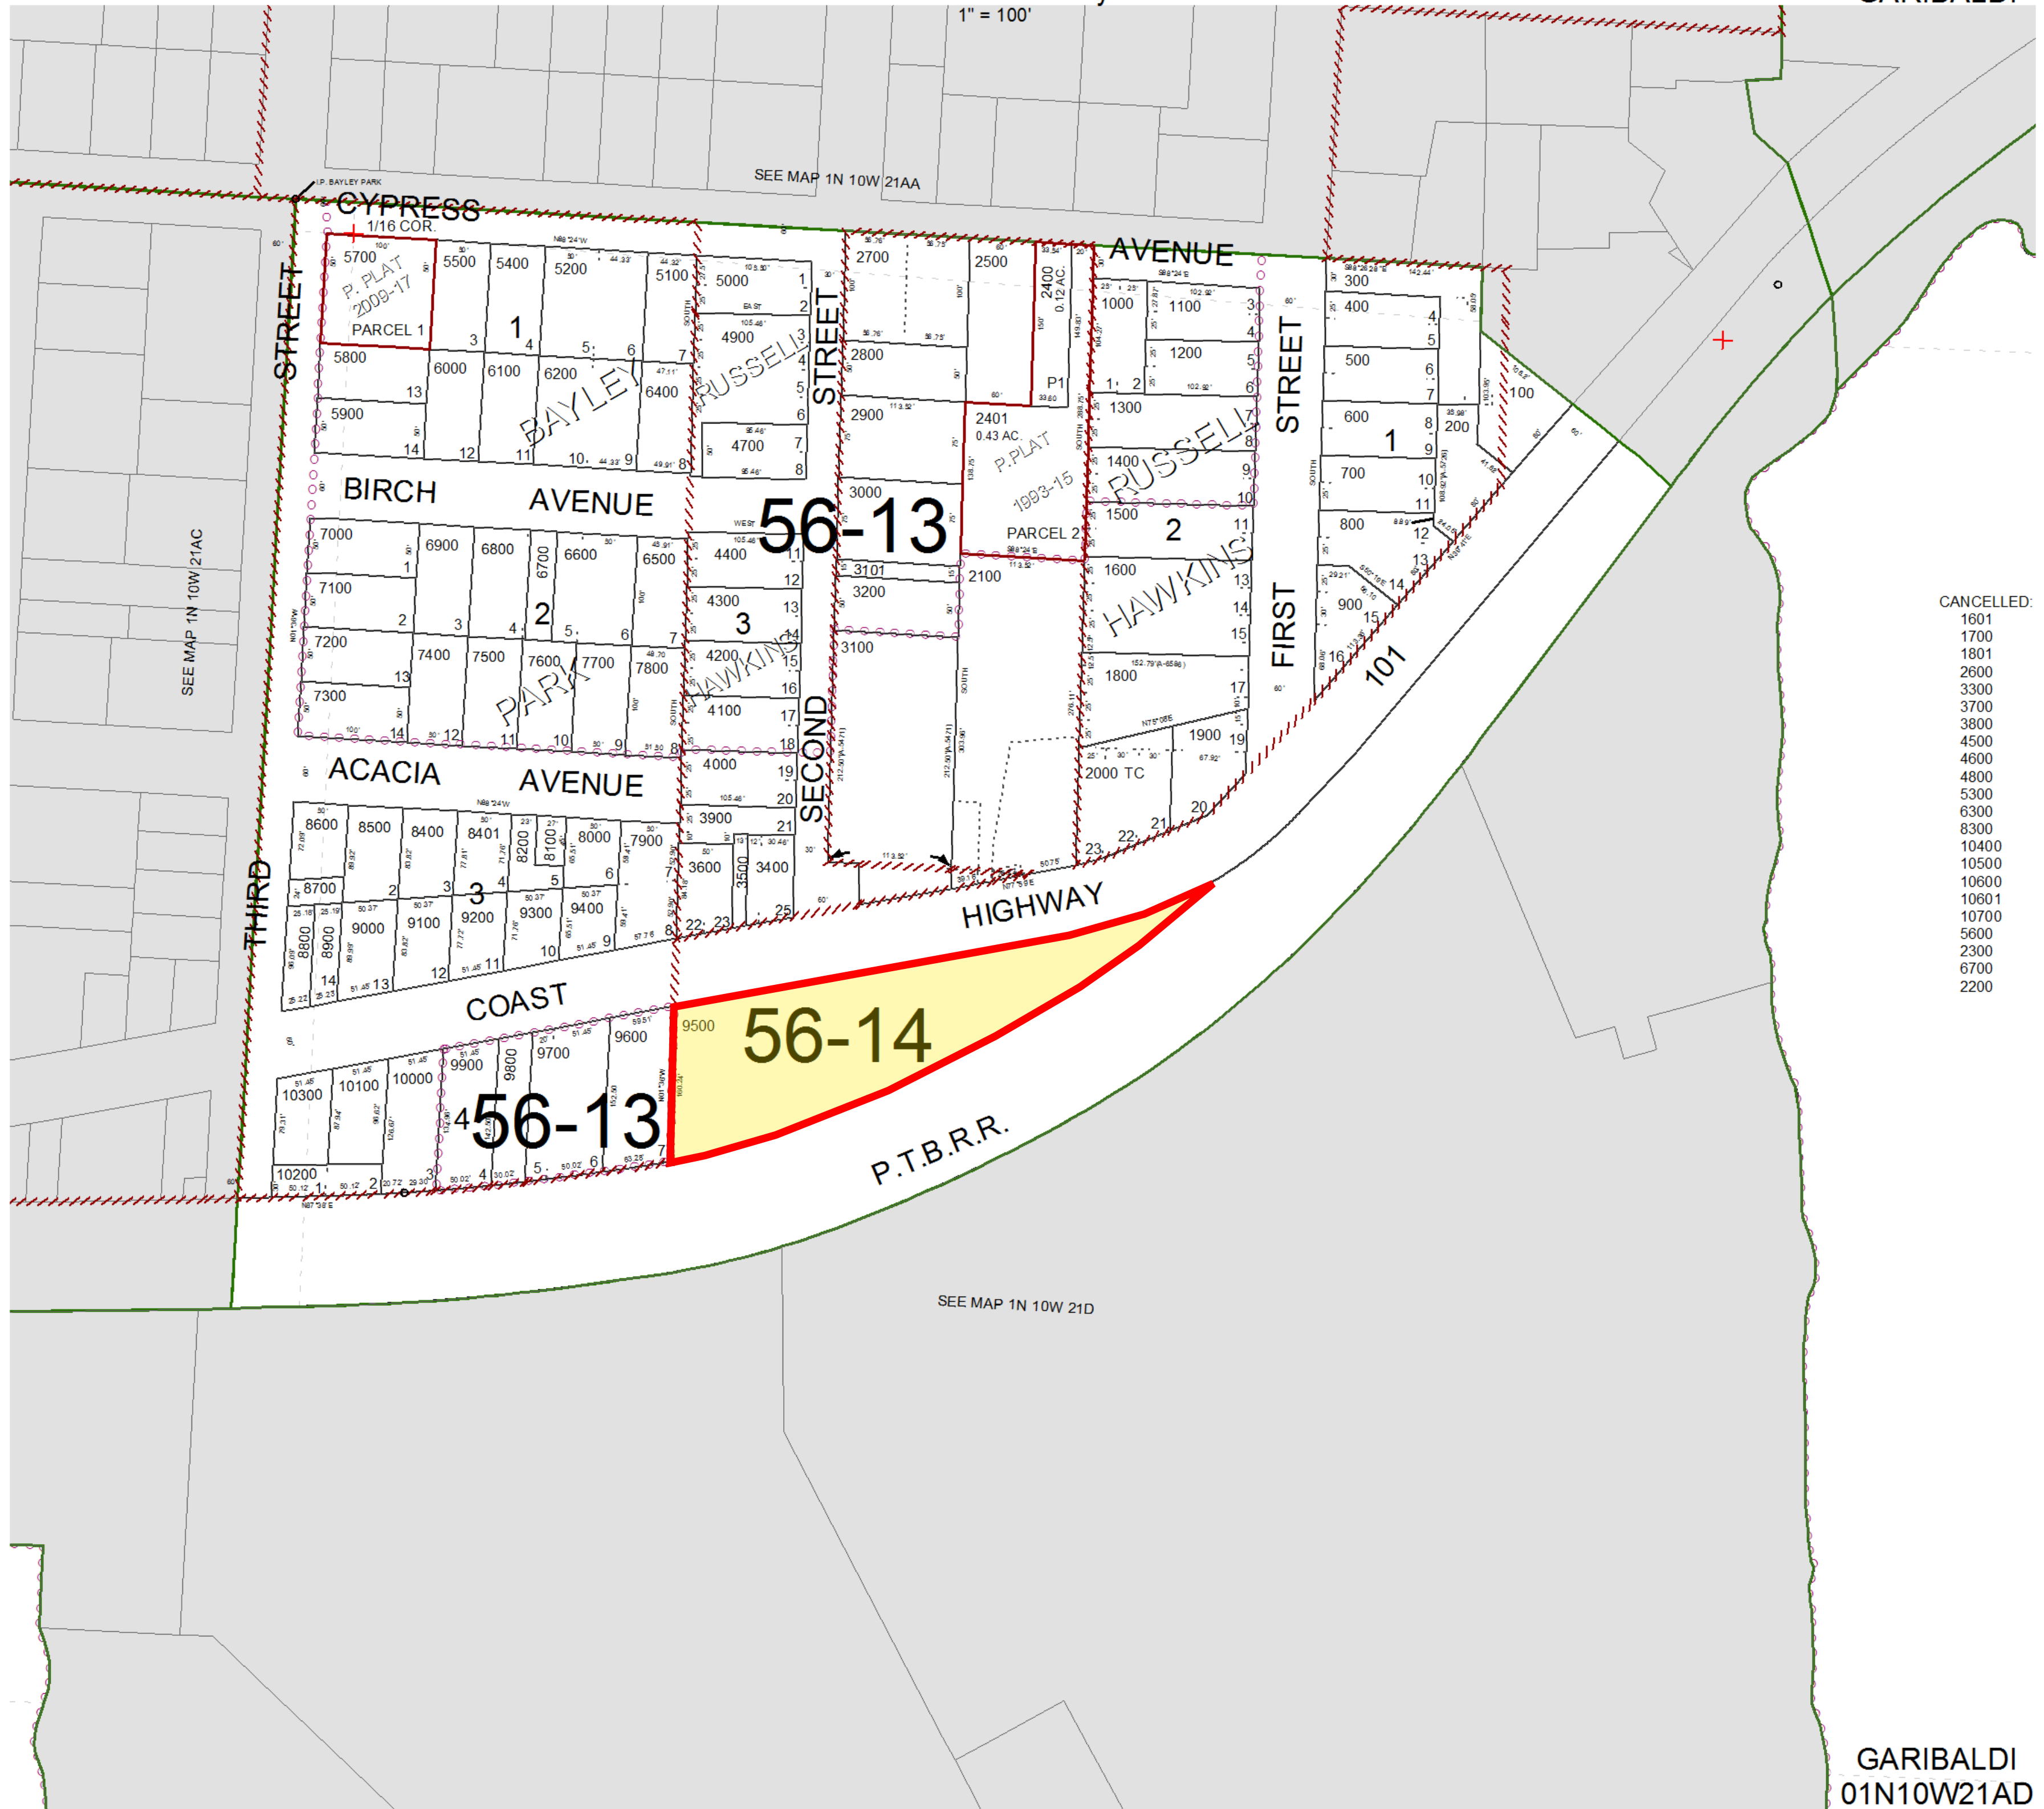

225 Garibaldi Ave, Garibaldi, OR 97118

FOR ASSESSMENT AND TAXATION ONLY, NOT SUITABLE FOR LEGAL, ENGINEERING, OR SURVEY PURPOSES

S.E. 1/4 N.E. 1/4 SEC. 21 T. 1N. R. 10W. W.M.  
Tillamook County

01N10W21AD  
GARIBALDI

1" = 100'

- CANCELLED:
- 1601
  - 1700
  - 1801
  - 2600
  - 3300
  - 3700
  - 3800
  - 4500
  - 4600
  - 4800
  - 5300
  - 6300
  - 8300
  - 10400
  - 10500
  - 10600
  - 10601
  - 10700
  - 5600
  - 2300
  - 6700
  - 2200