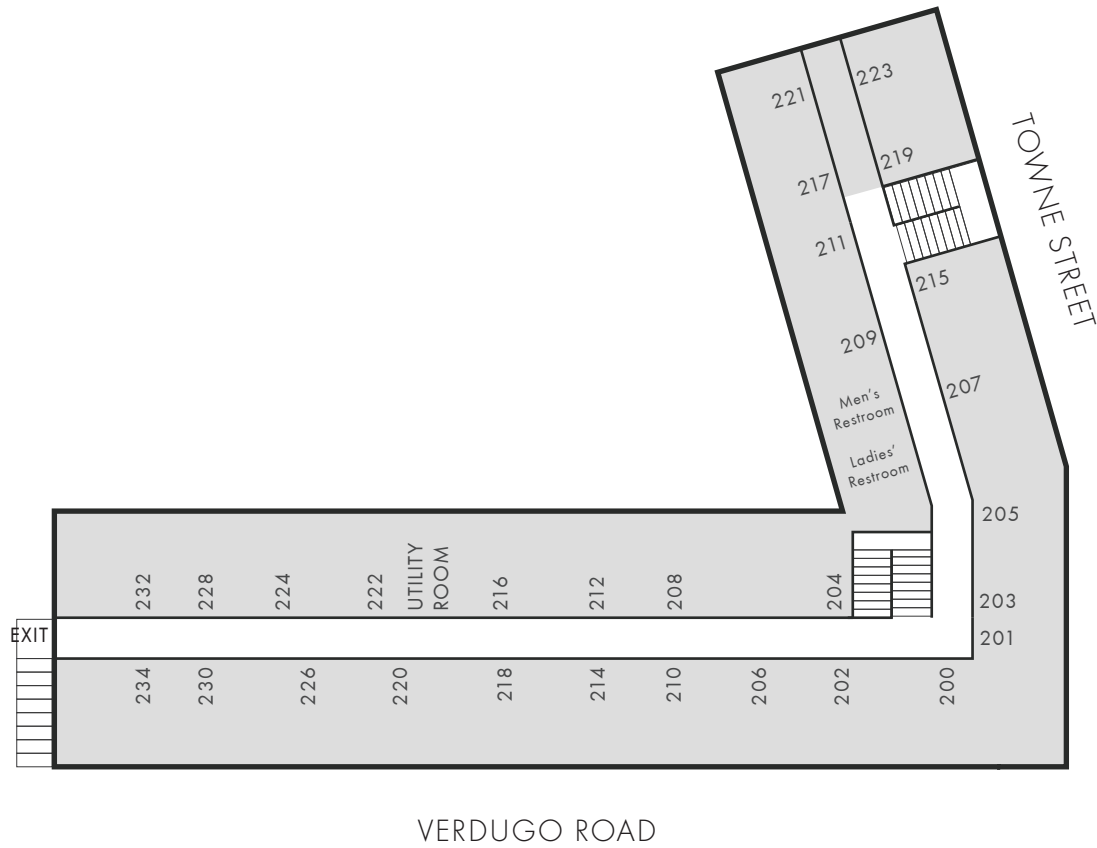

1545 N. Verdugo Rd.

Los Angeles, CA 91208

Main Level

1545 N. Verdugo Rd.

Los Angeles, CA 91208

Upper Level

1545 N. Verdugo Rd.

Los Angeles, CA 91208

Lower Level