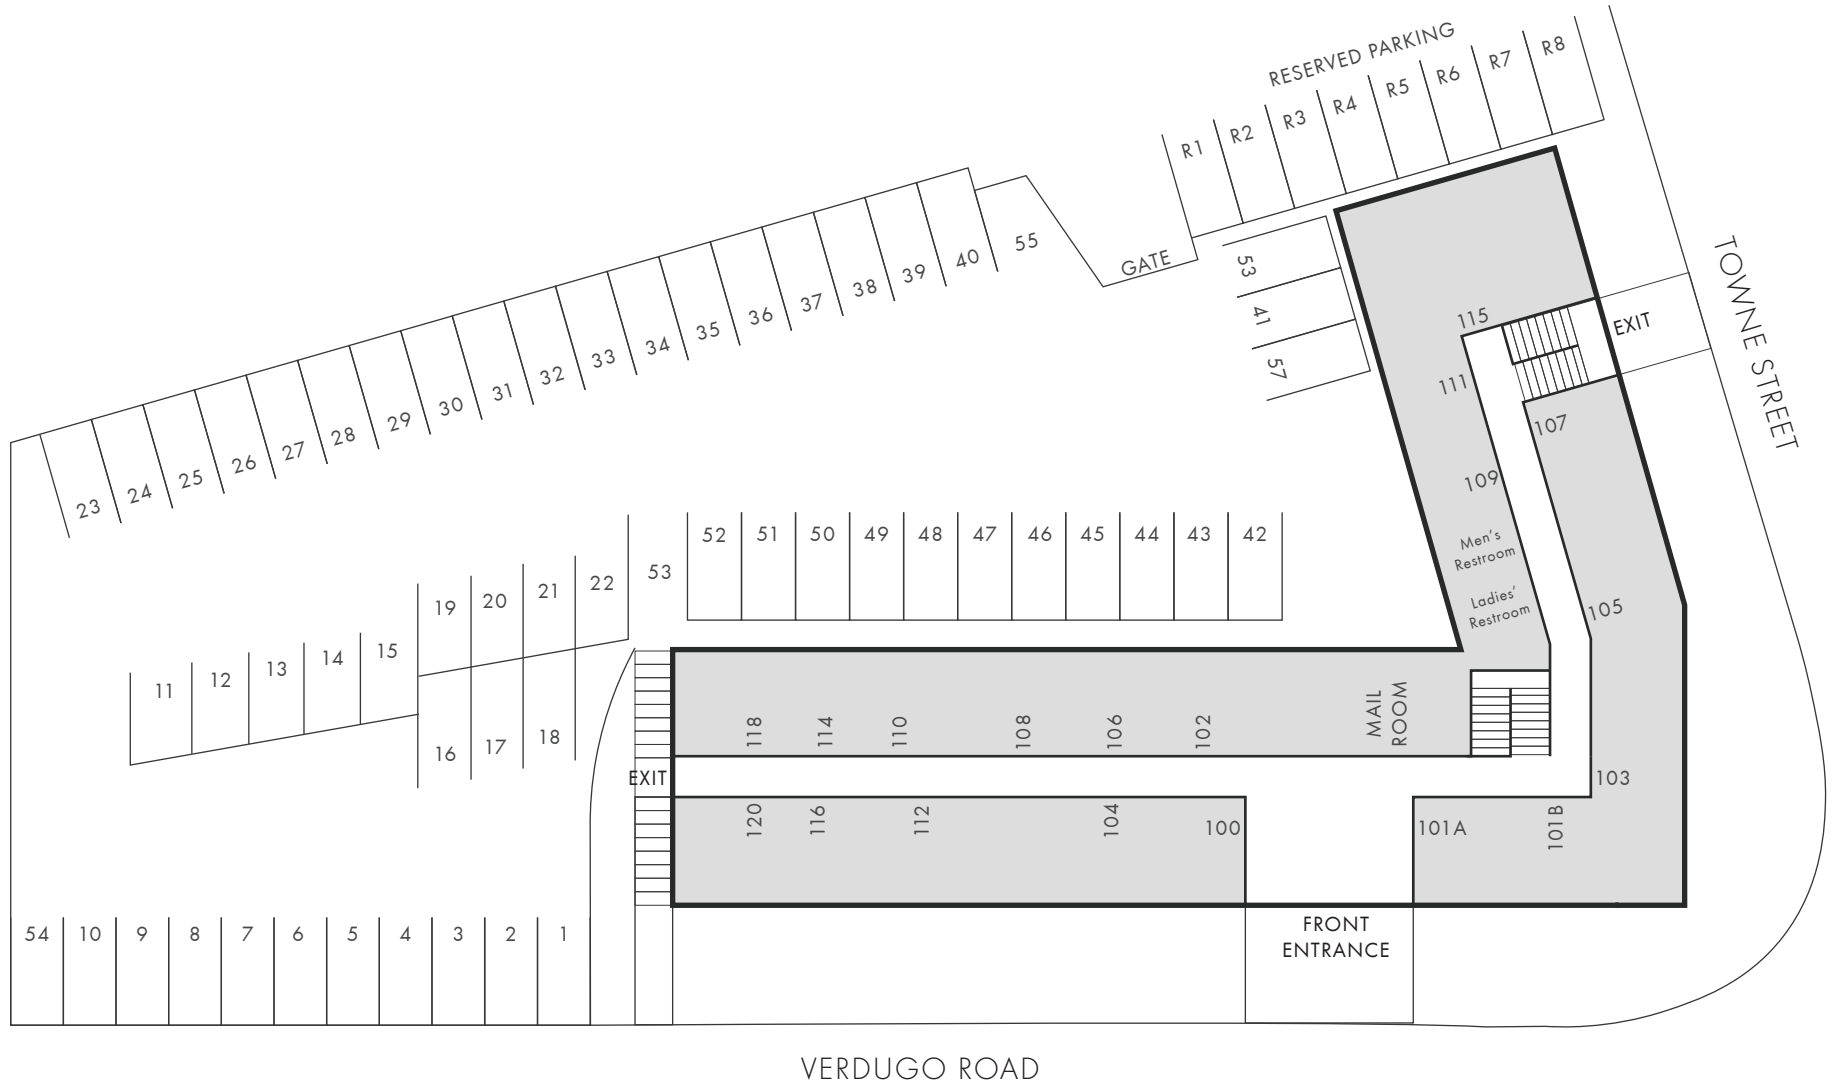

1545 N. Verdugo Rd.

Los Angeles, CA 91208

Main Level

1545 N. Verdugo Rd.

Los Angeles, CA 91208

Upper Level

1545 N. Verdugo Rd.

Los Angeles, CA 91208

Lower Level