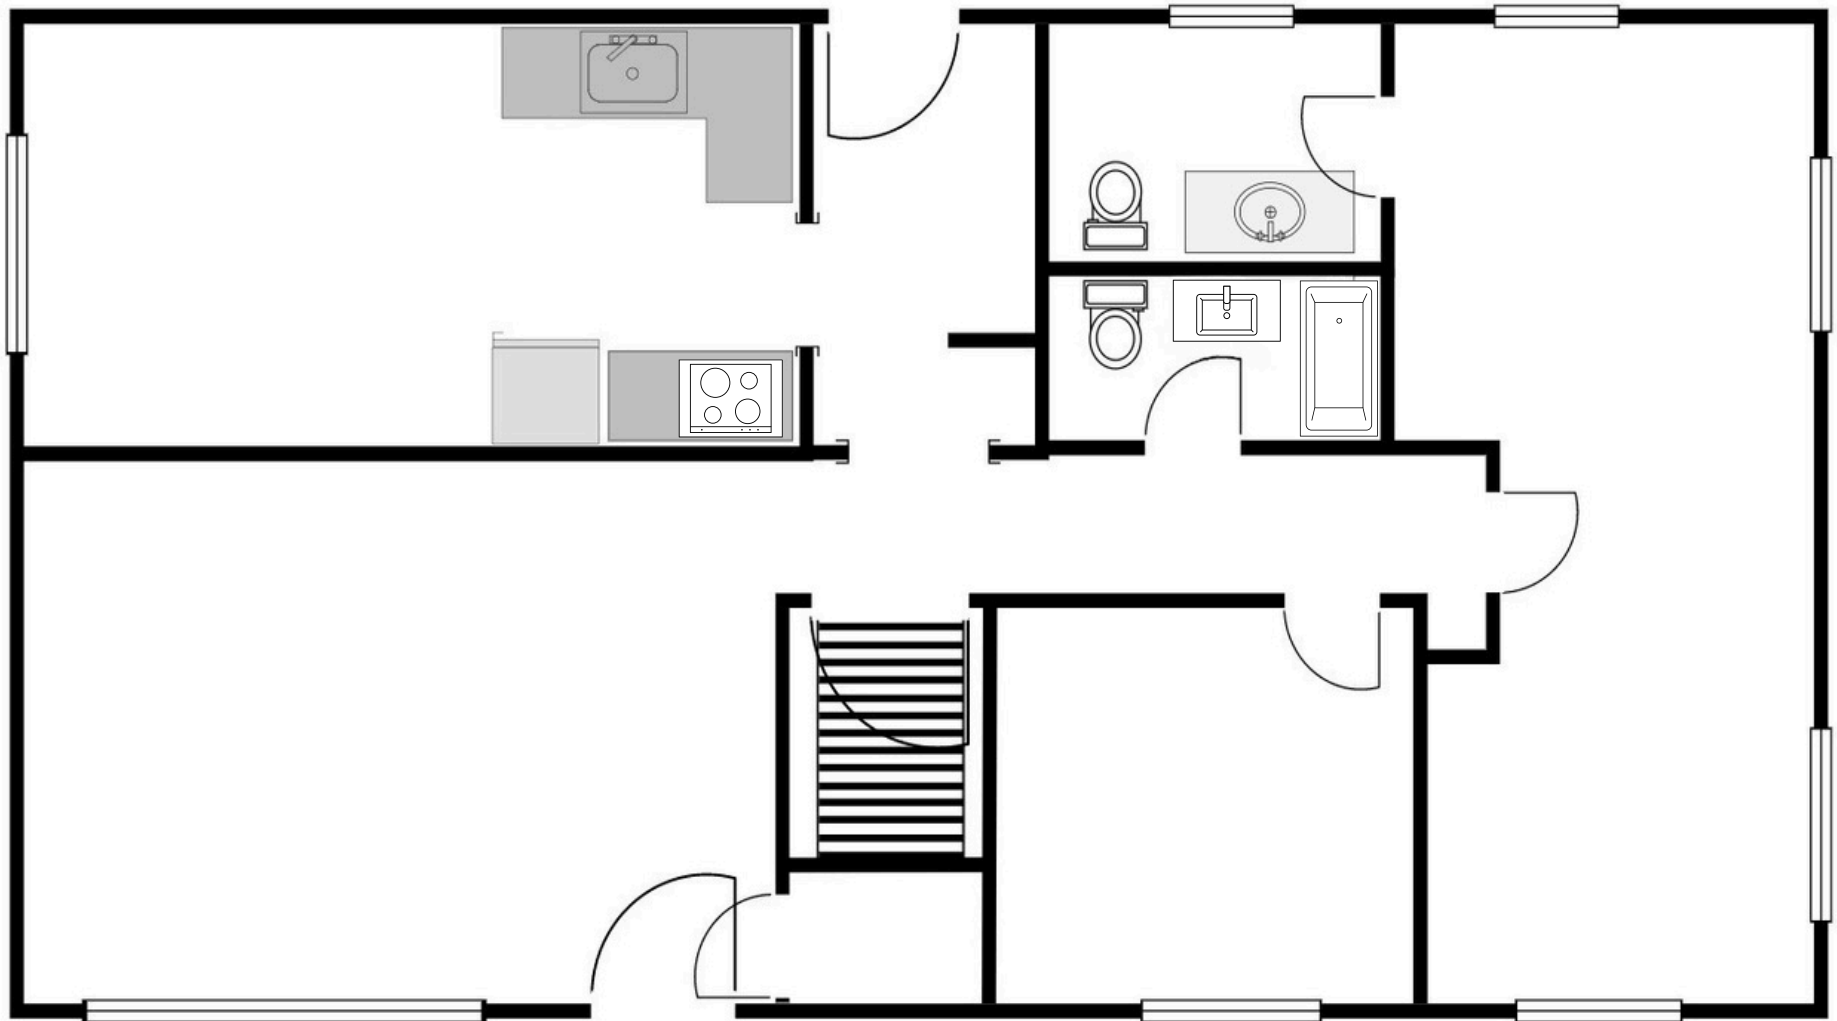

**6005 NE 110<sup>th</sup> Ave  
Vancouver, WA 98662**

**Main Level**

**6005 NE 110<sup>th</sup> Ave  
Vancouver, WA 98662**

**Lower Level**