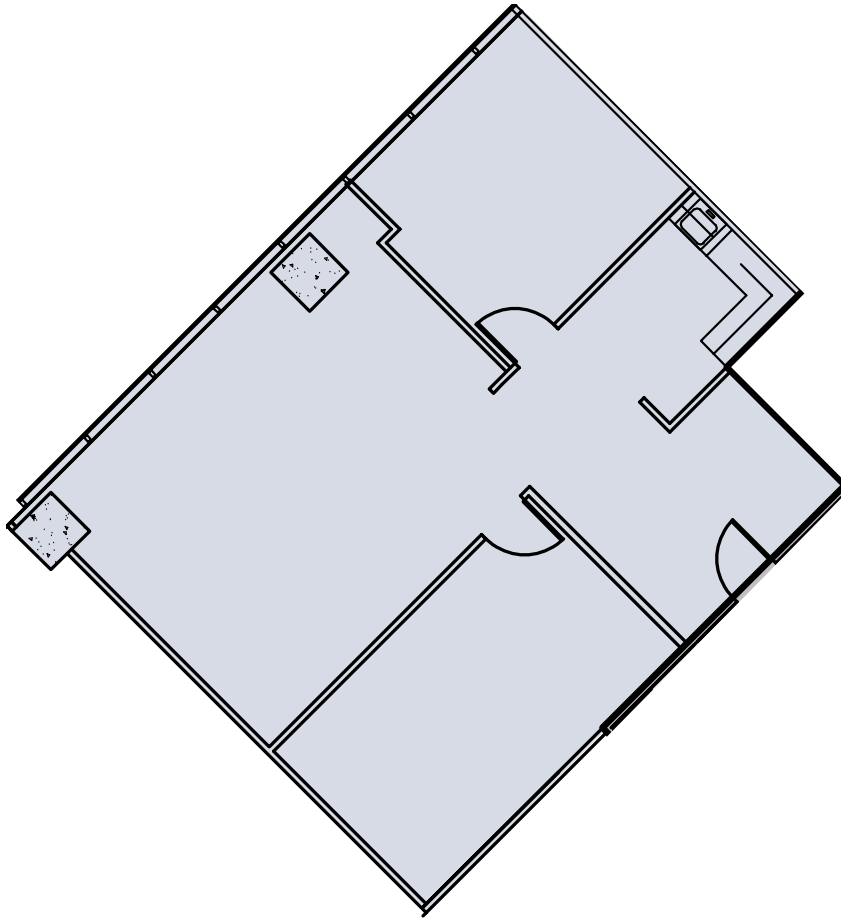

AUSTIN CENTRE

701 BRAZOS

SUITE 640
1,371 SF

[CLICK TO TOUR](#)

BRAD PHILP

512.481.3018
bphilp@streamrealty.com

TRAVIS ROGERS

512.481.3059
travis.rogers@streamrealty.com

COLEMAN JACKSON

512.481.3060
coleman.jackson@streamrealty.com