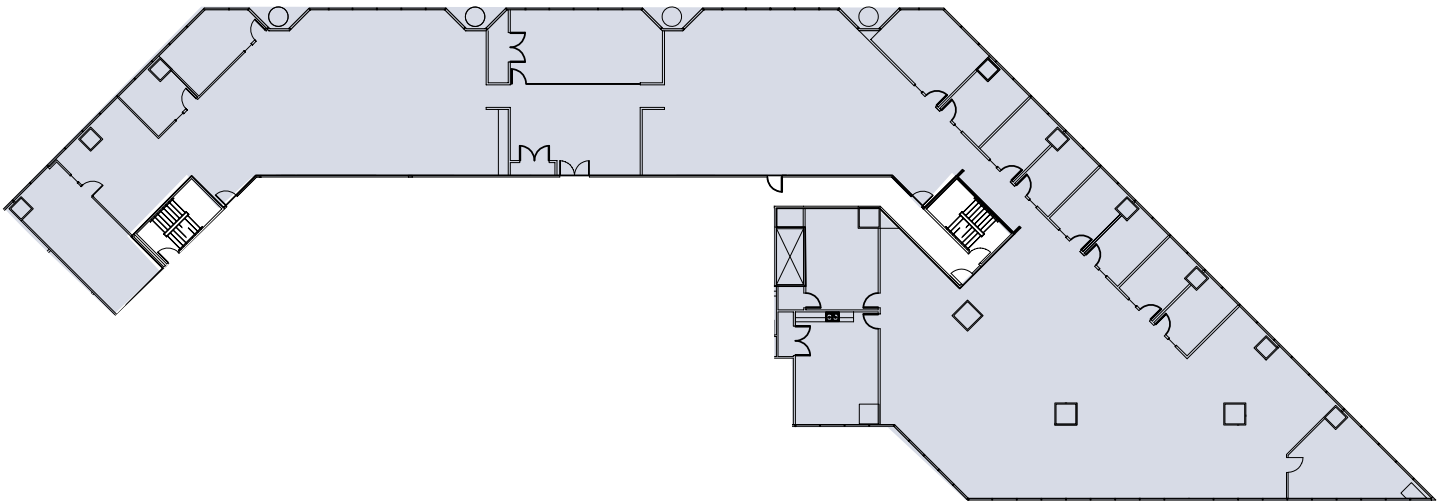

AUSTIN CENTRE

701 BRAZOS

SUITE 450
15,695 SF

BRAD PHILP

512.481.3018
bphilp@streamrealty.com

TRAVIS ROGERS

512.481.3059
travis.rogers@streamrealty.com

COLEMAN JACKSON

512.481.3060
coleman.jackson@streamrealty.com