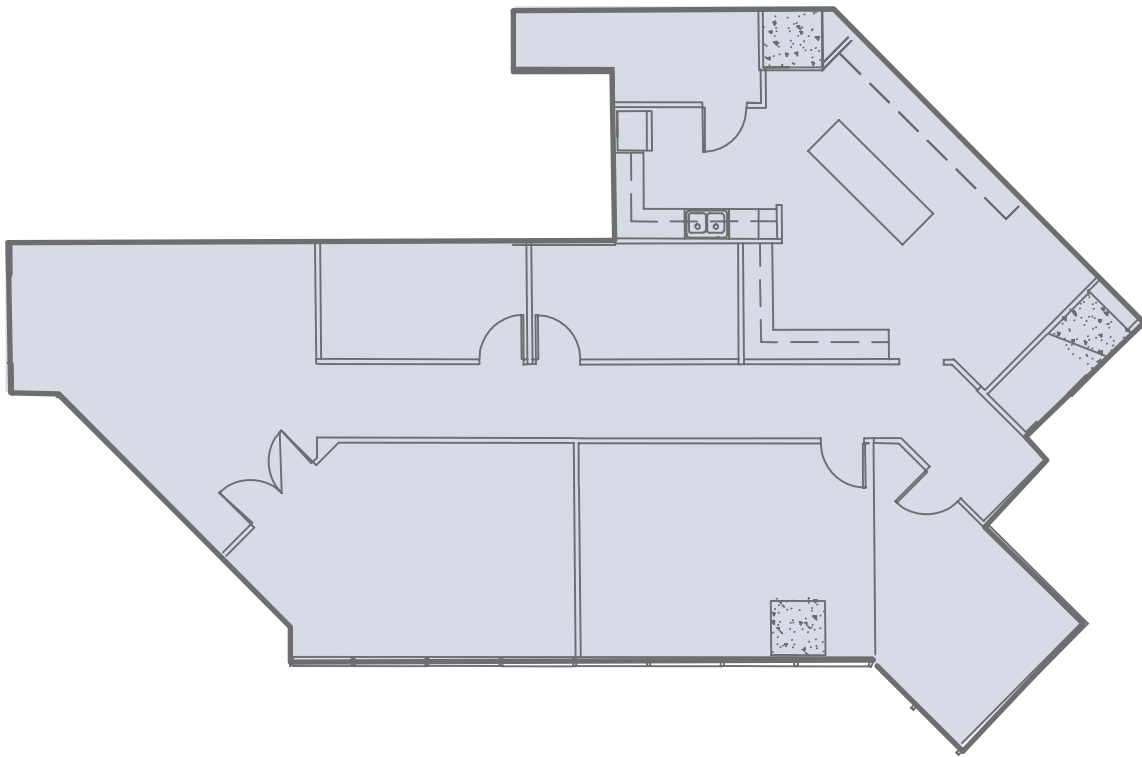

AUSTIN CENTRE

701 BRAZOS

SUITE 900
2,747 SF

BRAD PHILP

512.481.3018
bphilp@streamrealty.com

TRAVIS ROGERS

512.481.3059
travis.rogers@streamrealty.com

COLEMAN JACKSON

512.481.3060
coleman.jackson@streamrealty.com