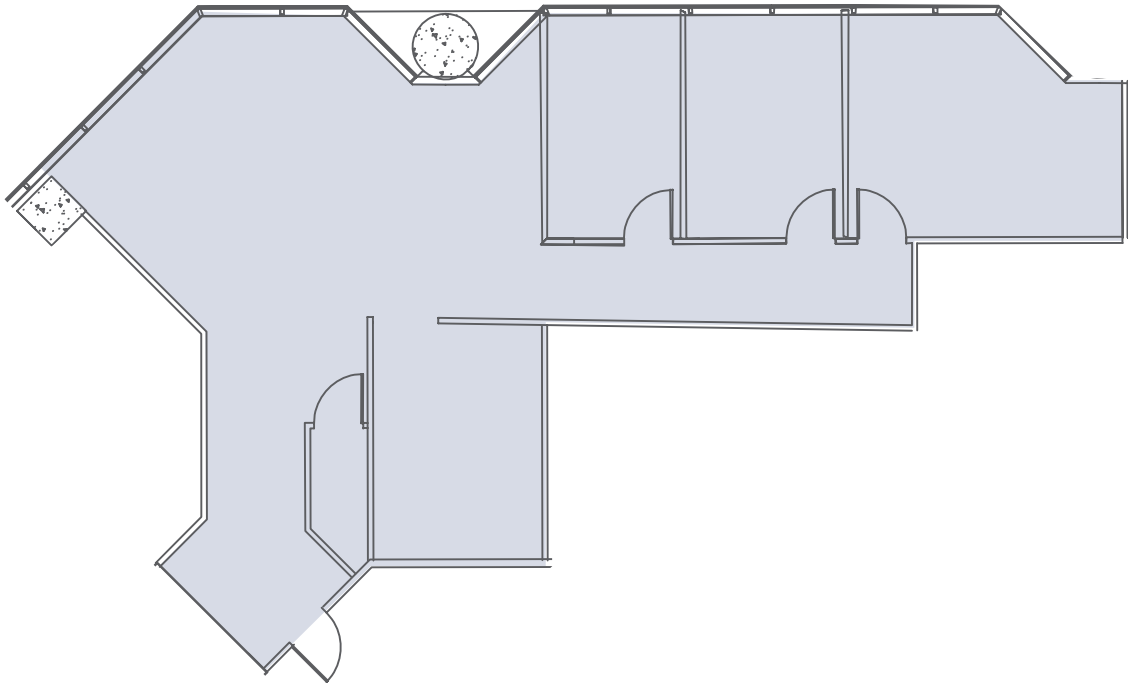

AUSTIN CENTRE

701 BRAZOS

SUITE 600
2,556 SF
AVAILABLE 2.1.25

BRAD PHILP

512.481.3018
bphilp@streamrealty.com

TRAVIS ROGERS

512.481.3059
travis.rogers@streamrealty.com

COLEMAN JACKSON

512.481.3060
coleman.jackson@streamrealty.com