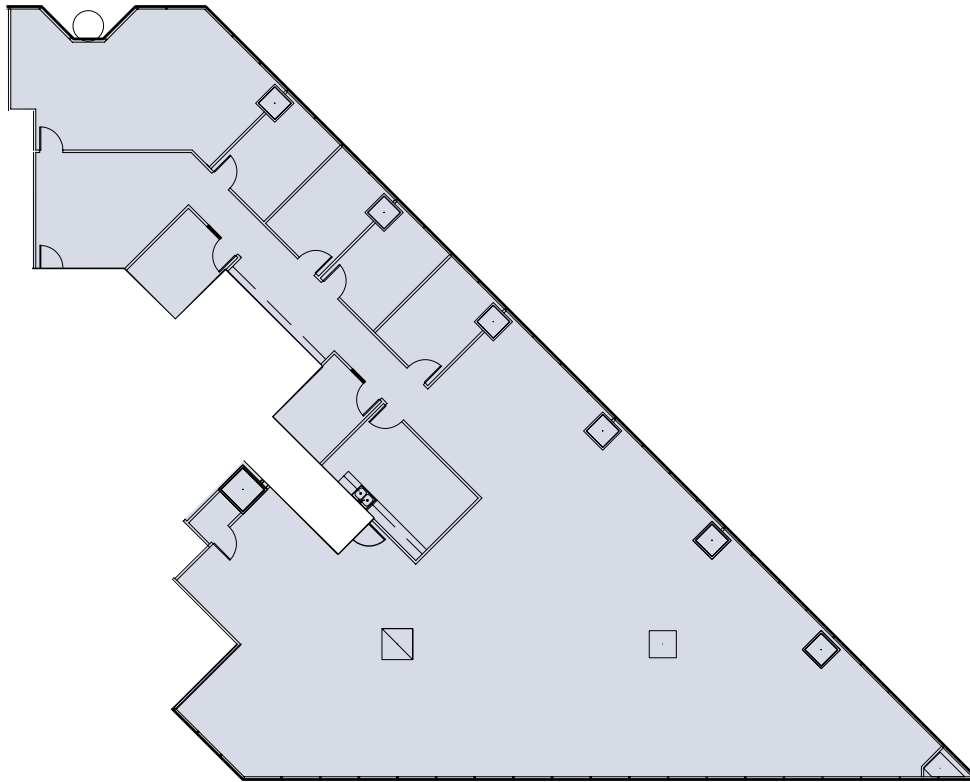

AUSTIN CENTRE

701 BRAZOS

SUITE 930
6,428 SF
AVAILABLE 1.1.25

BRAD PHILP

512.481.3018
bphilp@streamrealty.com

TRAVIS ROGERS

512.481.3059
travis.rogers@streamrealty.com

COLEMAN JACKSON

512.481.3060
coleman.jackson@streamrealty.com