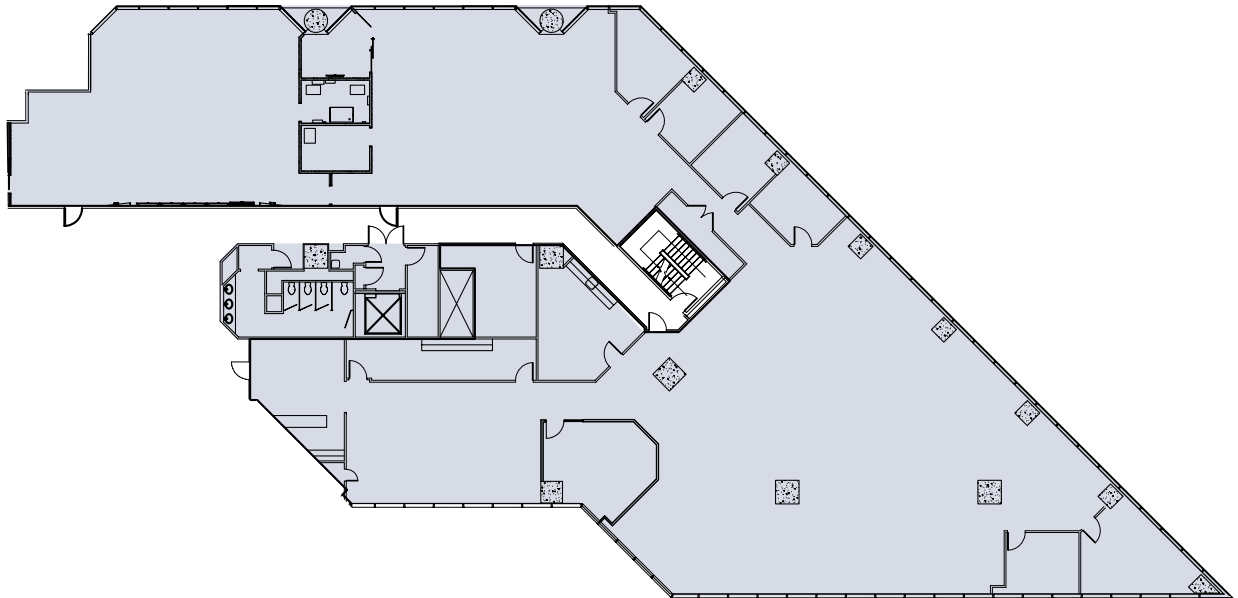

AUSTIN CENTRE

701 BRAZOS

SUITE 610
12,312 SF

BRAD PHILP

512.481.3018
bphilp@streamrealty.com

TRAVIS ROGERS

512.481.3059
travis.rogers@streamrealty.com

COLEMAN JACKSON

512.481.3060
coleman.jackson@streamrealty.com