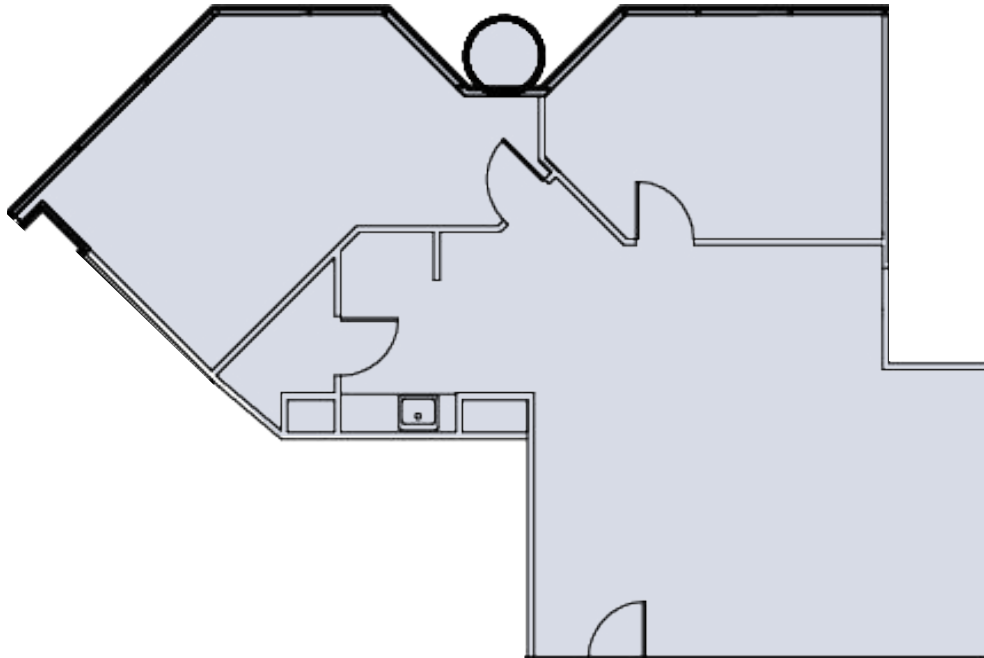

AUSTIN CENTRE

701 BRAZOS

SUITE 960
1,426 SF

BRAD PHILP

512.481.3018
bphilp@streamrealty.com

TRAVIS ROGERS

512.481.3059
travis.rogers@streamrealty.com

COLEMAN JACKSON

512.481.3060
coleman.jackson@streamrealty.com