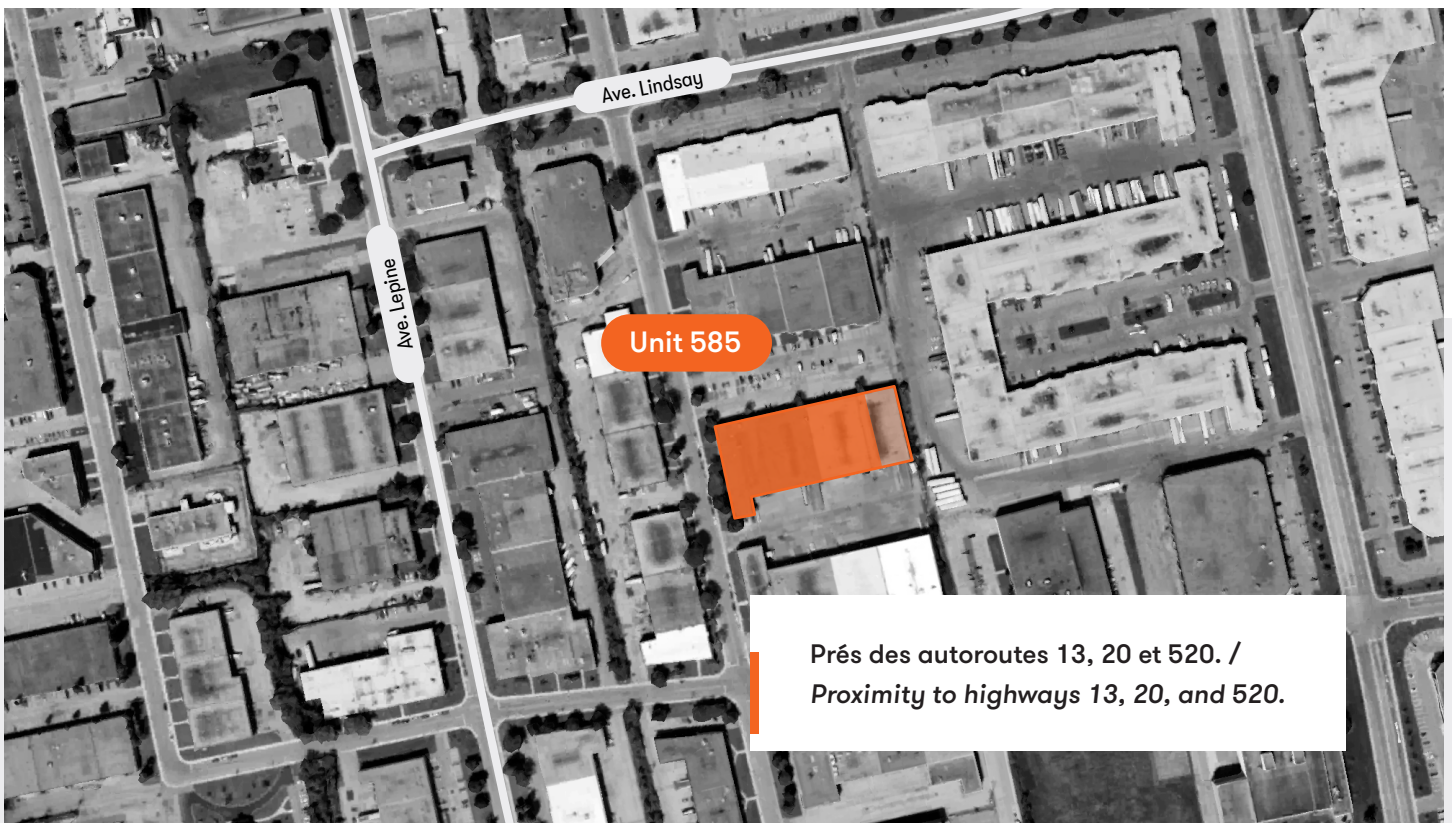

À Louer | For Lease

585 Meloche Avenue

Dorval, QC

- 35 367 pi² / SF
- Disponible immédiatement / Available immediately
- 18' Hauteur libre / 18' ceiling height
- Espace industriel avec bureaux / Industrial space with offices
- Proximité de l'aéroport (3 km) / Proximity to airport (3 km)
- Nombreuses places de parking / Ample parking

Près des autoroutes 13, 20 et 520. /
Proximity to highways 13, 20, and 520.

Pour les opportunités de location /
For leasing opportunities

Isabelle Barter, 450.978.8234 | ibarter@dream.ca
Stephanie Le Blanc, 450.978.8233 | sleblanc@dream.ca

Dream Industrial REIT
leasing.dream.ca

Plan de L'espace / Unit Plan

Superficie totale / Available area:	Hauteur libre / Clear height:	Entrée électrique / Power:
35 367 pi² / 35,367 SF	18'	600 V (200 A)
Disponibilité / Availability:	Expédition / Shipping:	Expédition / Shipping:
Disponible immédiatement / Available Immediately	2 portes au sol / 2 drive-in doors	7 quai de chargement / 7 truck-level doors