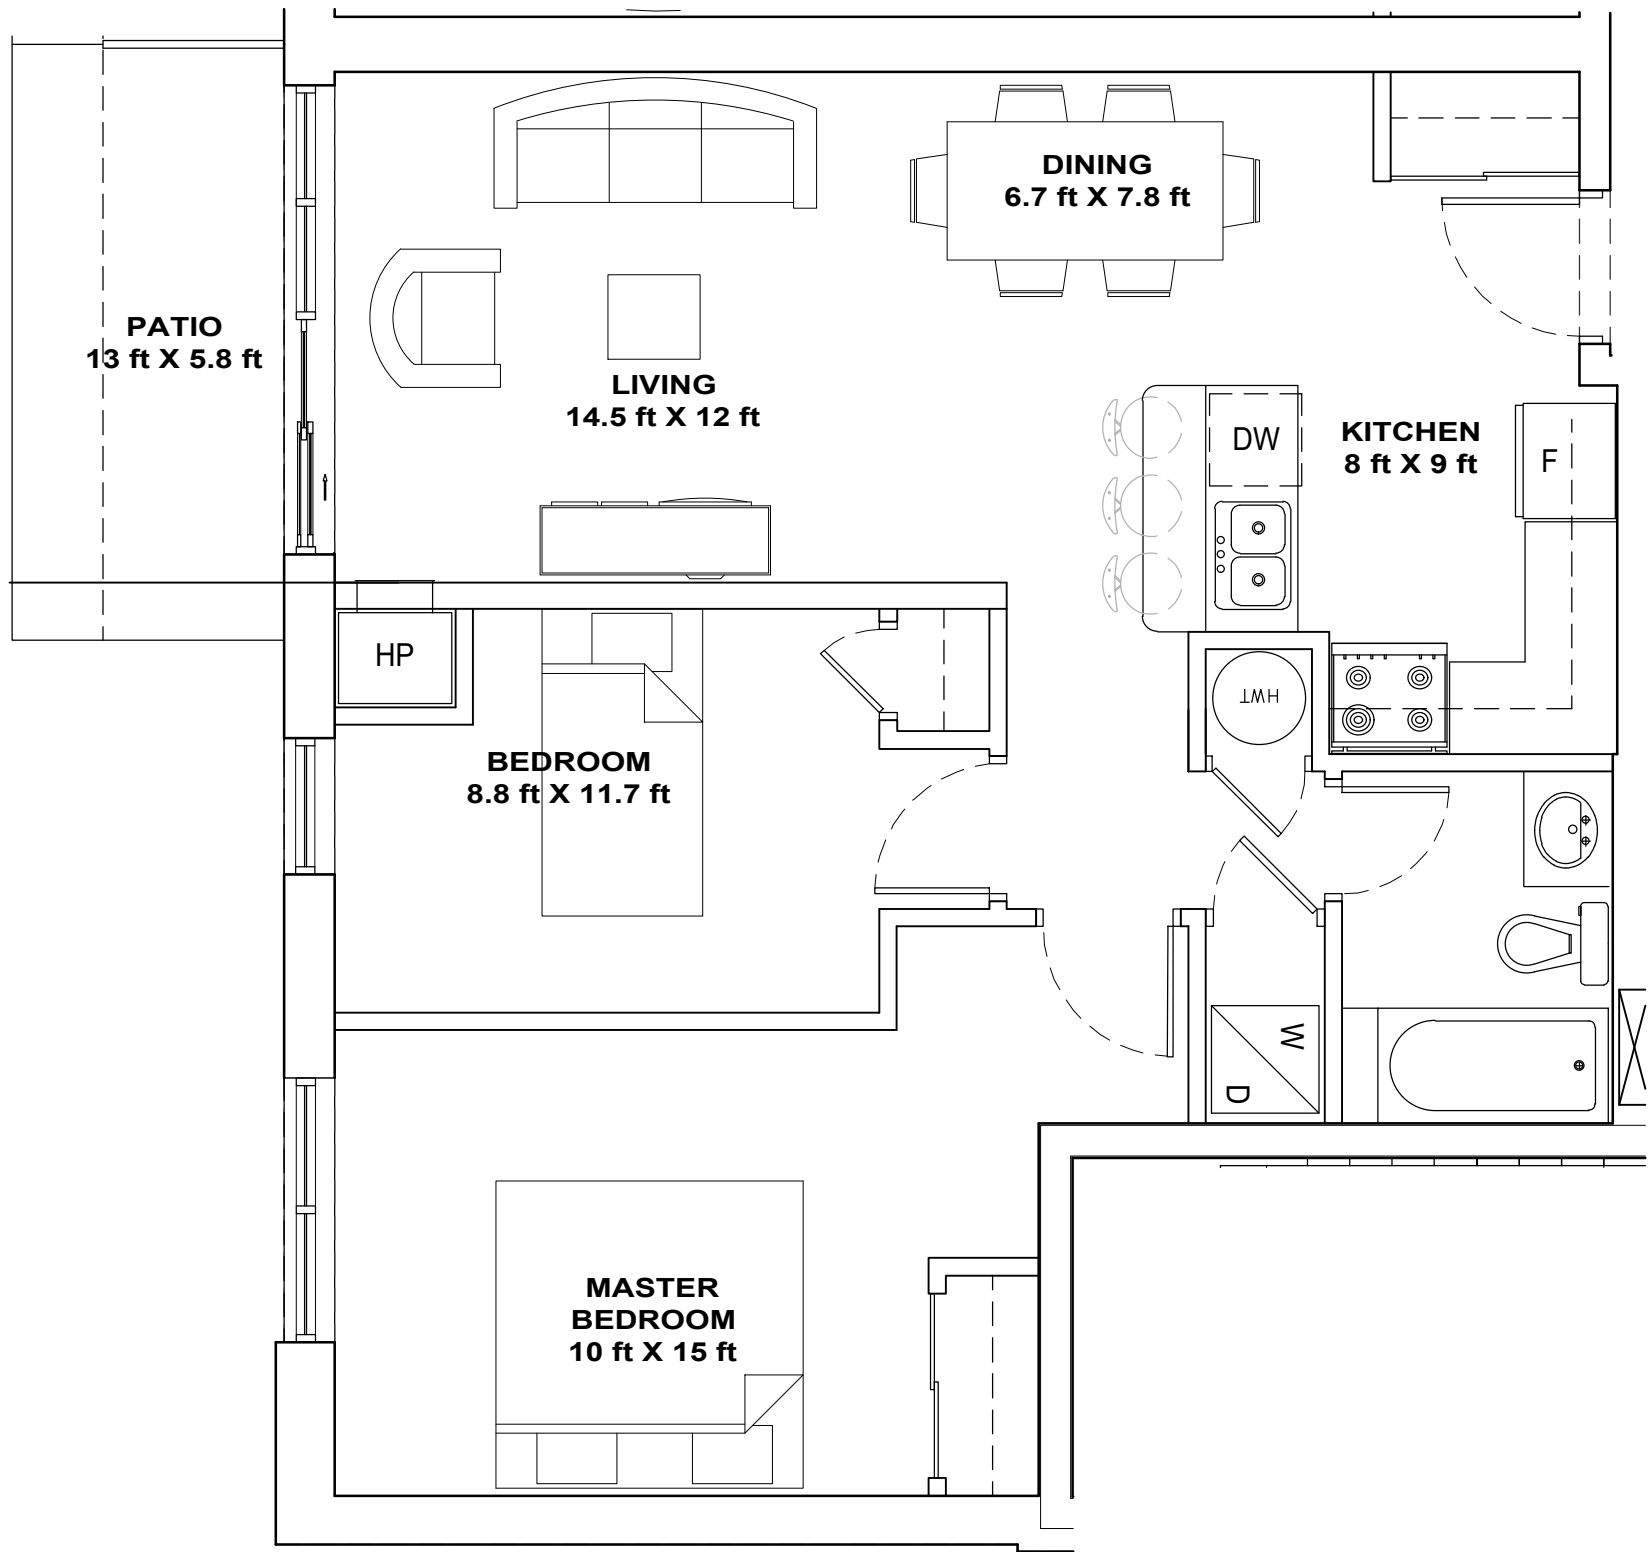

**UNIT TYPE - A
1 BEDROOM SUITE**

**69 m2
742.7 f2**

UNIT TYPE - B
3 BEDROOM SUITE

124 m2
1,334.72 f2

UNIT TYPE - C
2 BEDROOM + DEN SUITE

126 m2
1356 f2

UNIT TYPE - D
2 BEDROOM SUITE

87 m2
936.5 f2

**UNIT TYPE - E
2 BEDROOM SUITE**

**89 m2
958 f2**

UNIT TYPE - F
1 BEDROOM SUITE

66 m²
710 f²

UNIT TYPE - G
2 BEDROOM SUITE

80 m2
861 f2