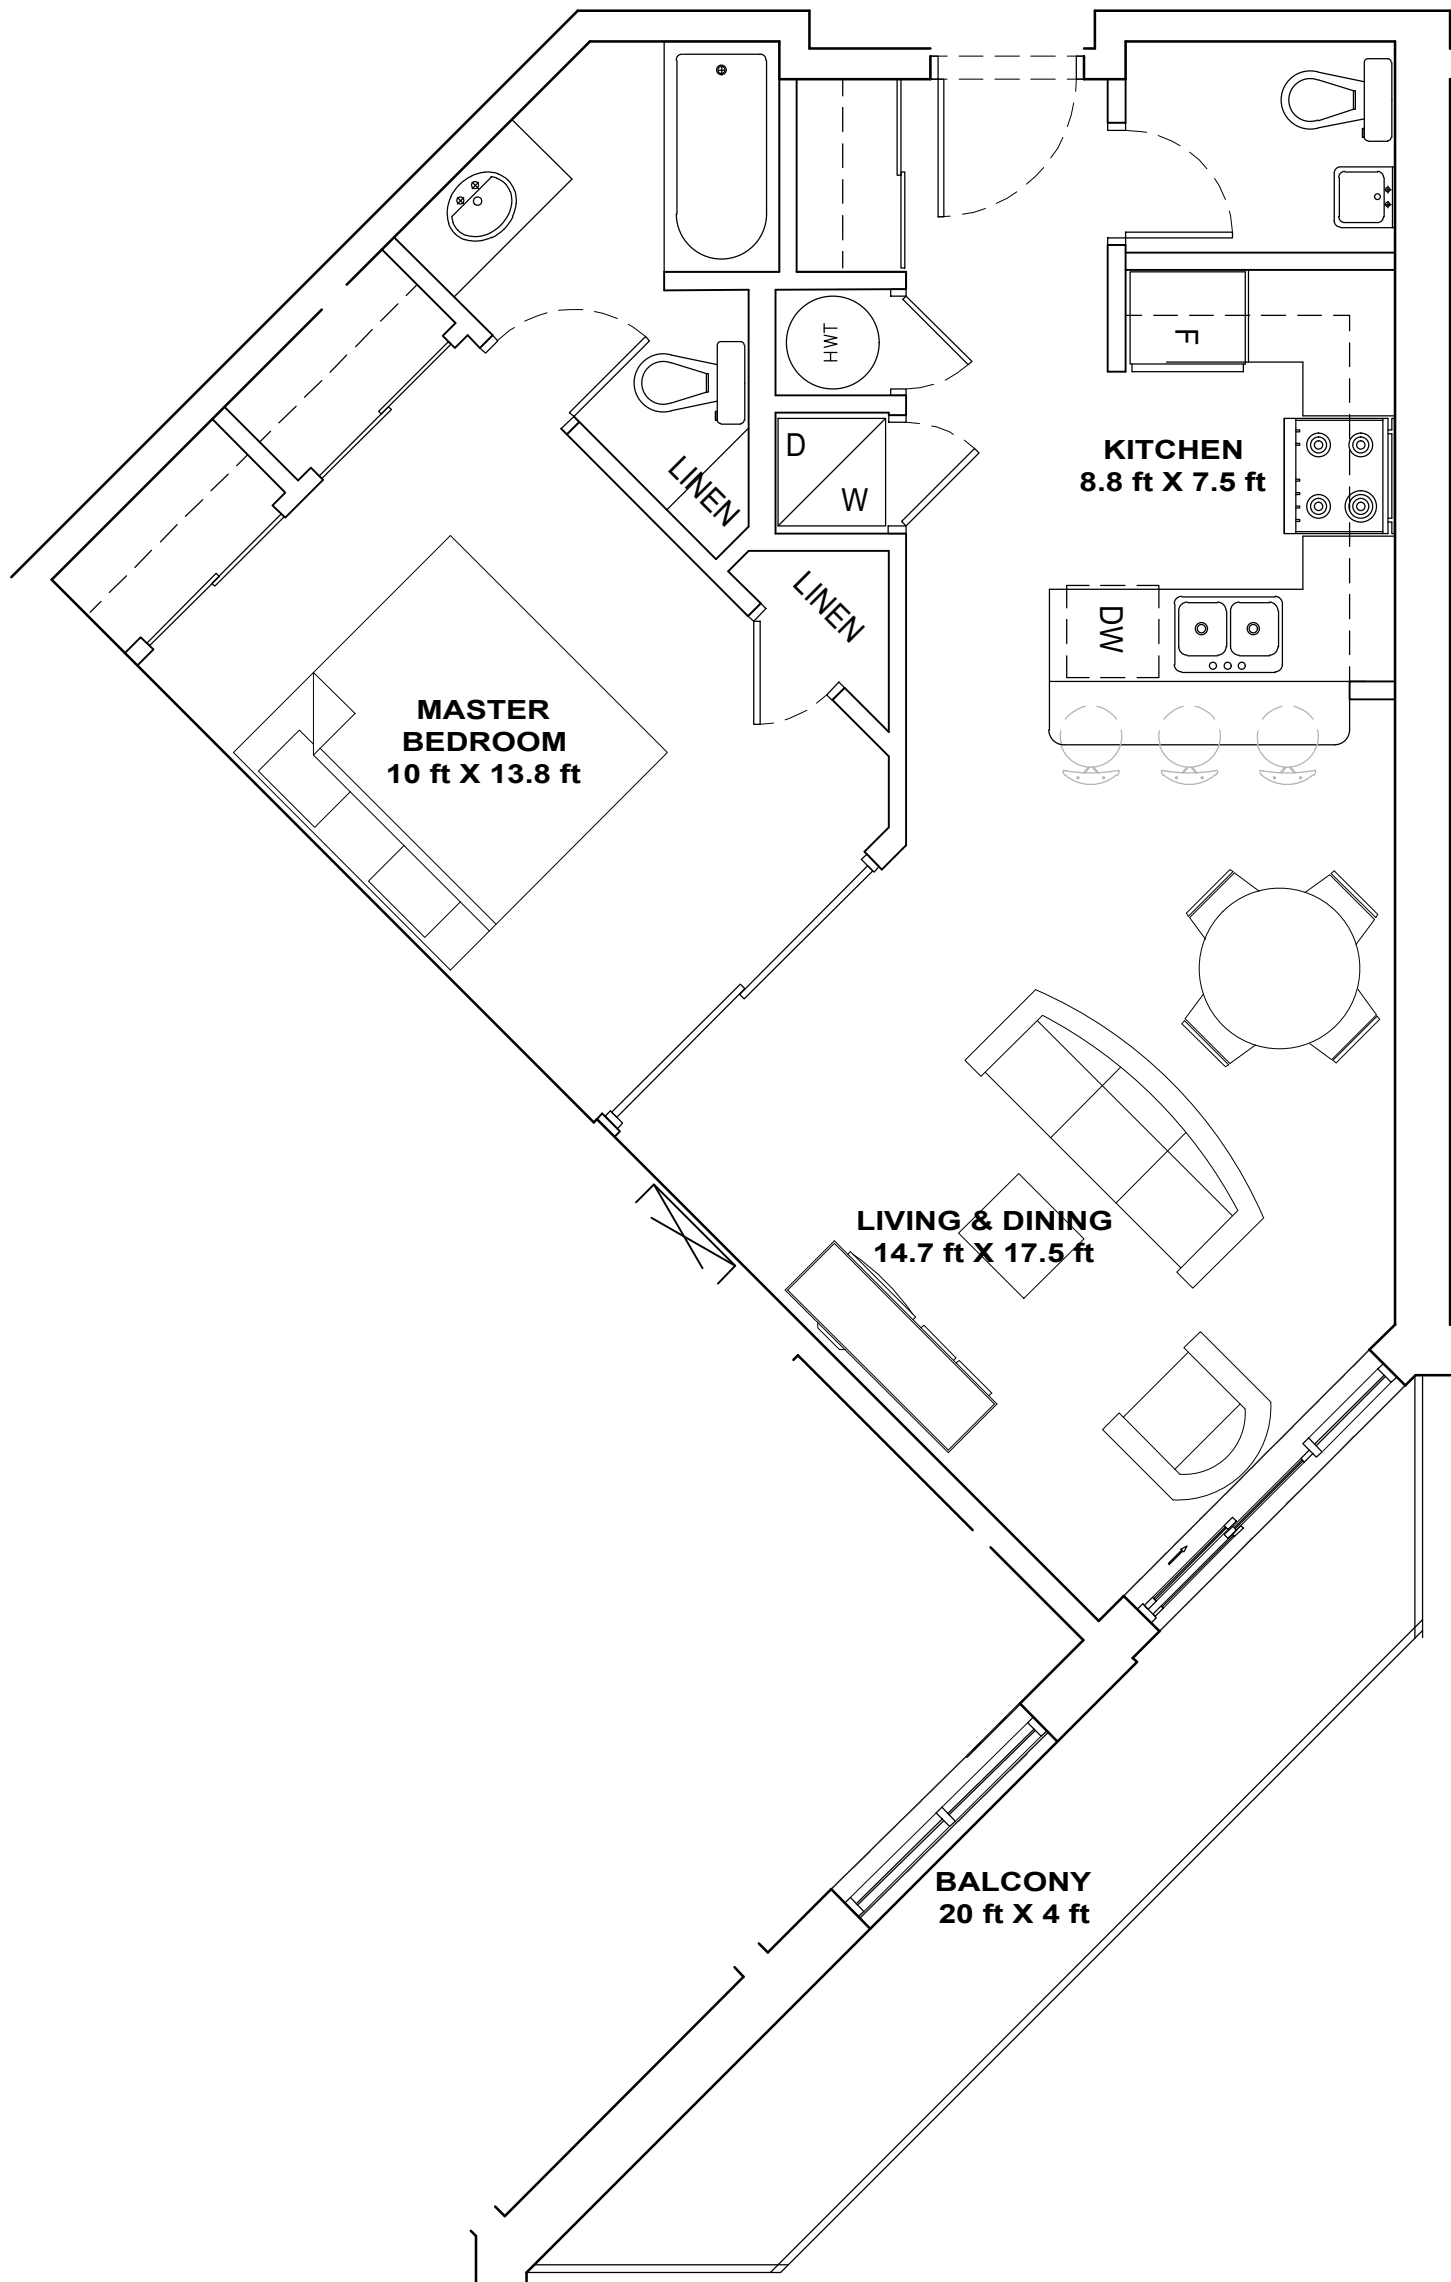

**UNIT TYPE - A
1 BEDROOM SUITE**

**69 m2
742.7 f2**

UNIT TYPE - B
3 BEDROOM SUITE

124 m2
1,334.72 f2

UNIT TYPE - C
2 BEDROOM + DEN SUITE

126 m2
1356 f2

UNIT TYPE - D
2 BEDROOM SUITE

87 m2
936.5 f2

**UNIT TYPE - E
2 BEDROOM SUITE**

**89 m2
958 f2**

UNIT TYPE - F
1 BEDROOM SUITE

66 m²
710 f²

UNIT TYPE - G
2 BEDROOM SUITE

80 m2
861 f2