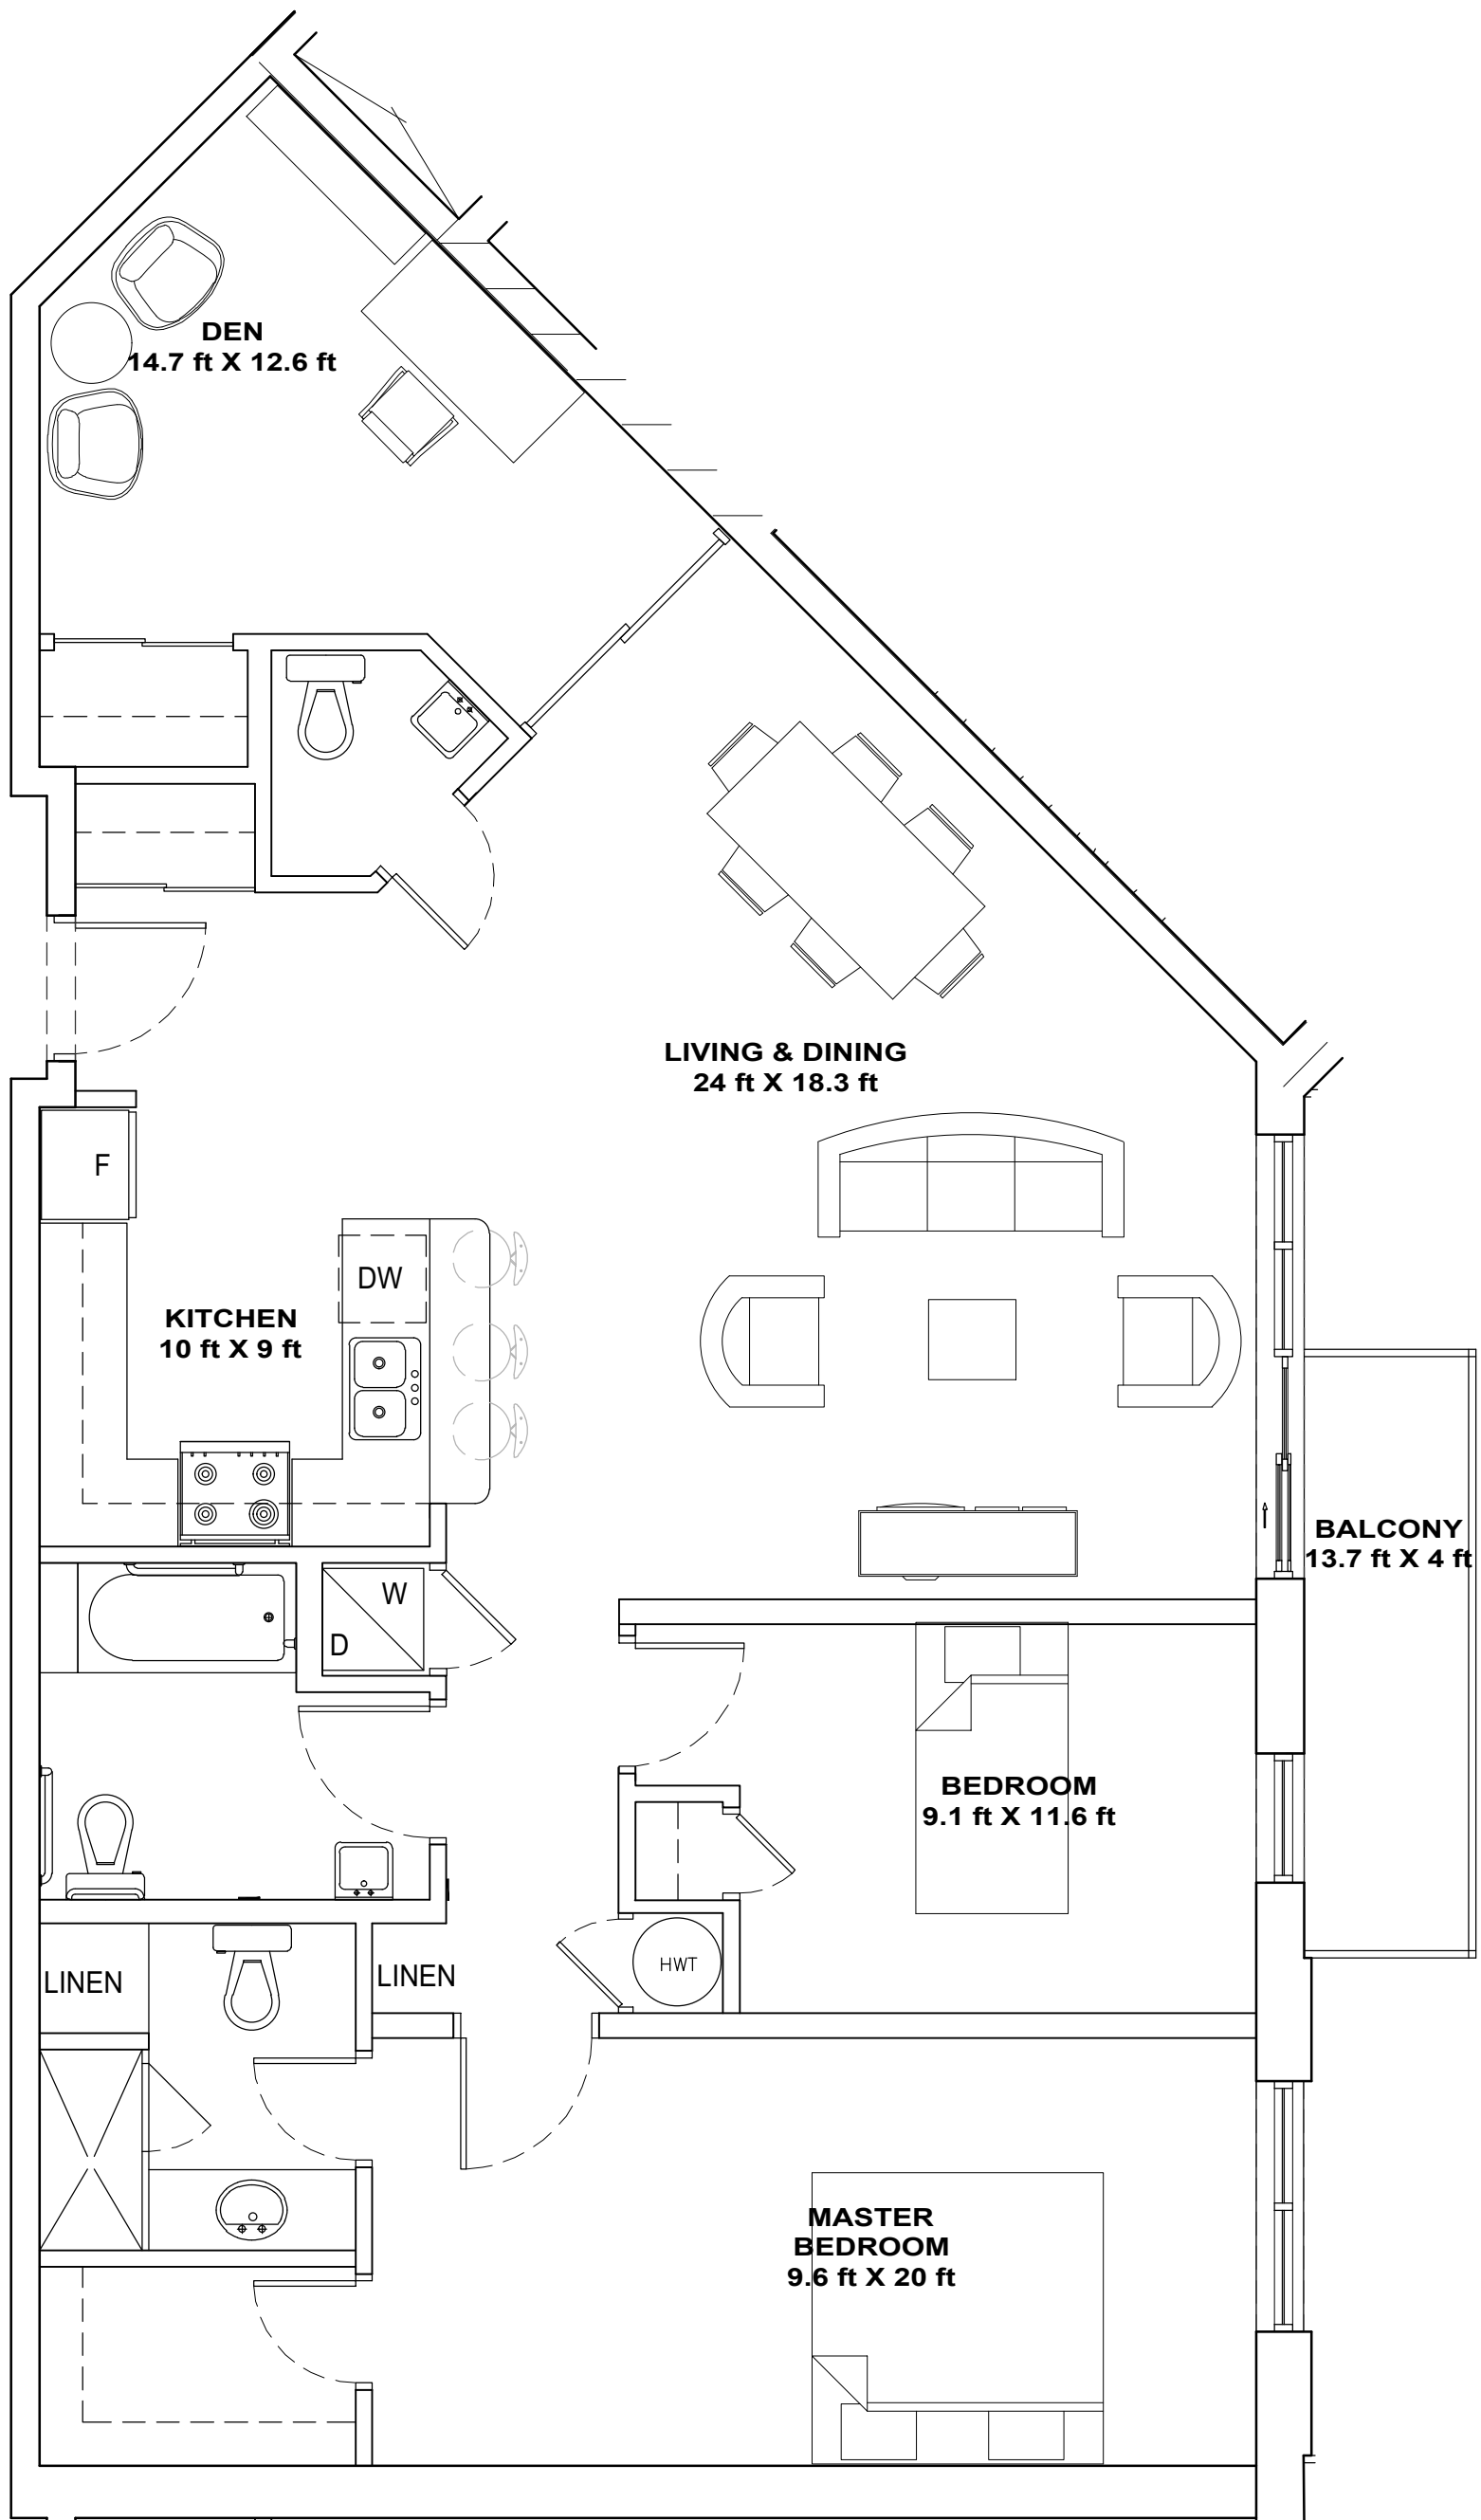

**UNIT TYPE - A
1 BEDROOM SUITE**

**69 m2
742.7 f2**

UNIT TYPE - B
3 BEDROOM SUITE

124 m2
1,334.72 f2

UNIT TYPE - C
2 BEDROOM + DEN SUITE

126 m2
1356 f2

UNIT TYPE - D
2 BEDROOM SUITE

87 m2
936.5 f2

**UNIT TYPE - E
2 BEDROOM SUITE**

**89 m2
958 f2**

UNIT TYPE - F
1 BEDROOM SUITE

66 m²
710 f²

UNIT TYPE - G
2 BEDROOM SUITE

80 m2
861 f2