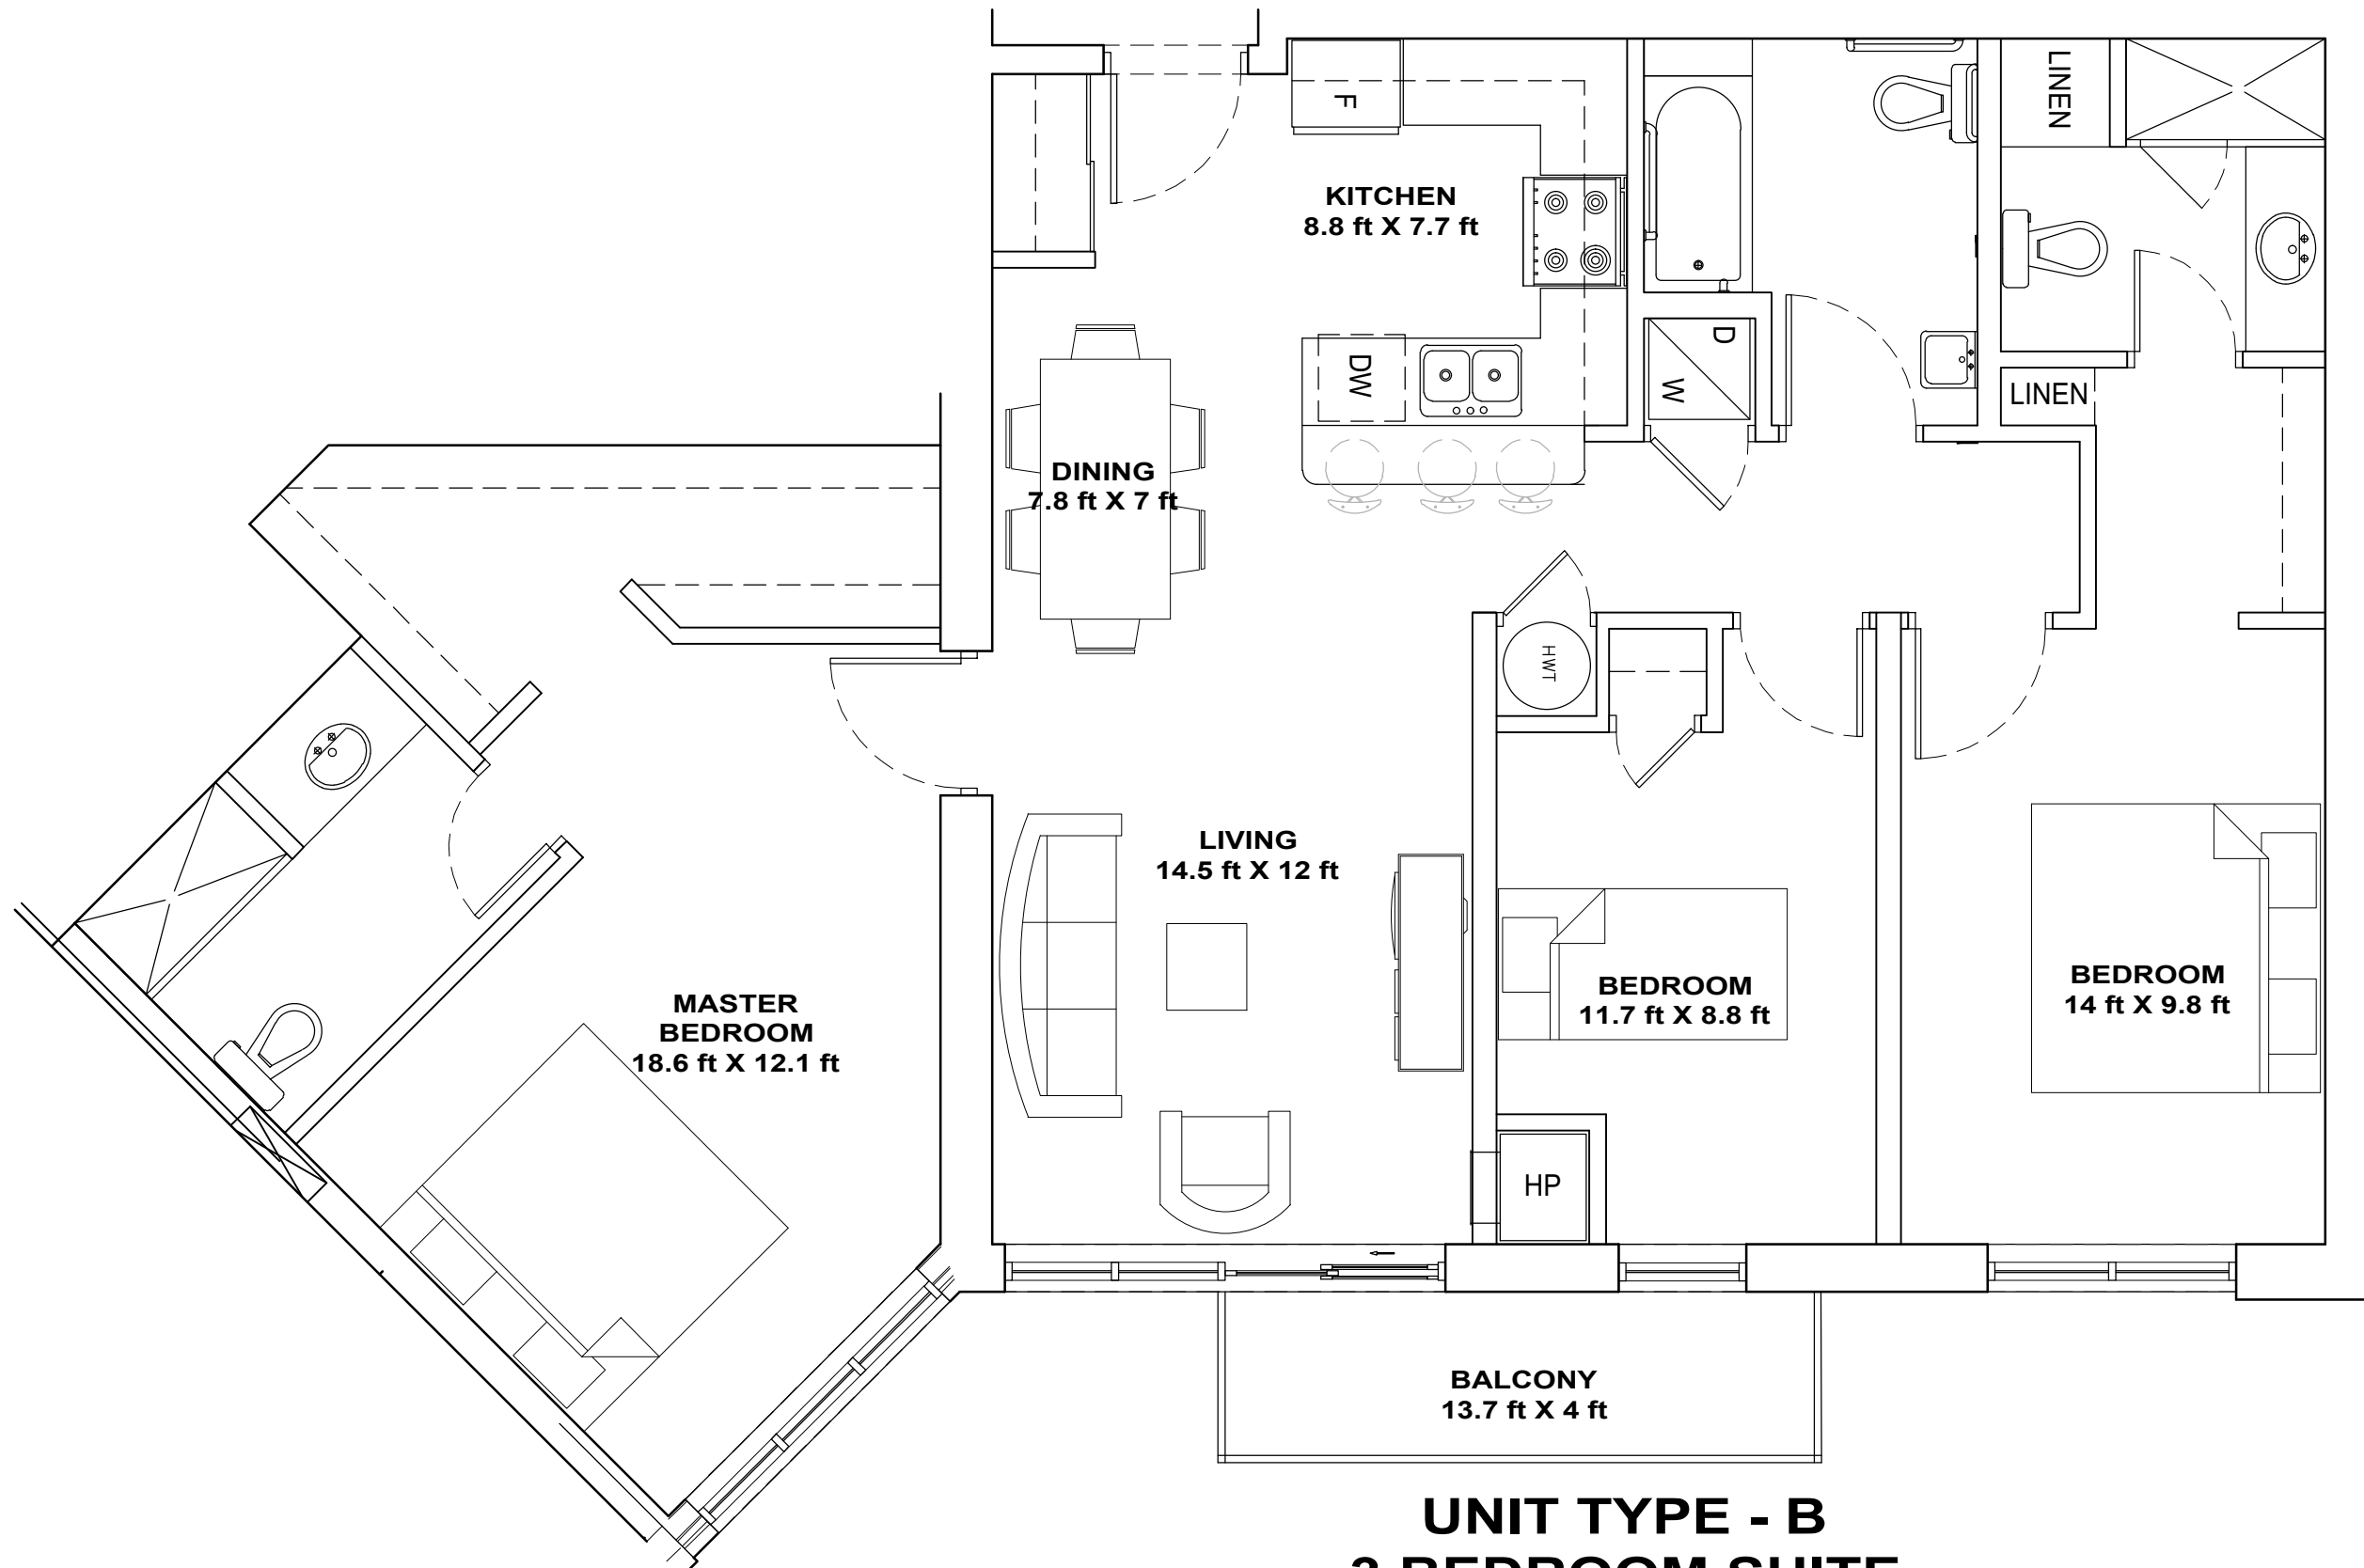

**UNIT TYPE - A
1 BEDROOM SUITE**

**69 m2
742.7 f2**

UNIT TYPE - B
3 BEDROOM SUITE

124 m2
1,334.72 f2

UNIT TYPE - C
2 BEDROOM + DEN SUITE

126 m2
1356 f2

UNIT TYPE - D
2 BEDROOM SUITE

87 m2
936.5 f2

**UNIT TYPE - E
2 BEDROOM SUITE**

**89 m2
958 f2**

UNIT TYPE - F
1 BEDROOM SUITE

66 m²
710 f²

UNIT TYPE - G
2 BEDROOM SUITE

80 m2
861 f2