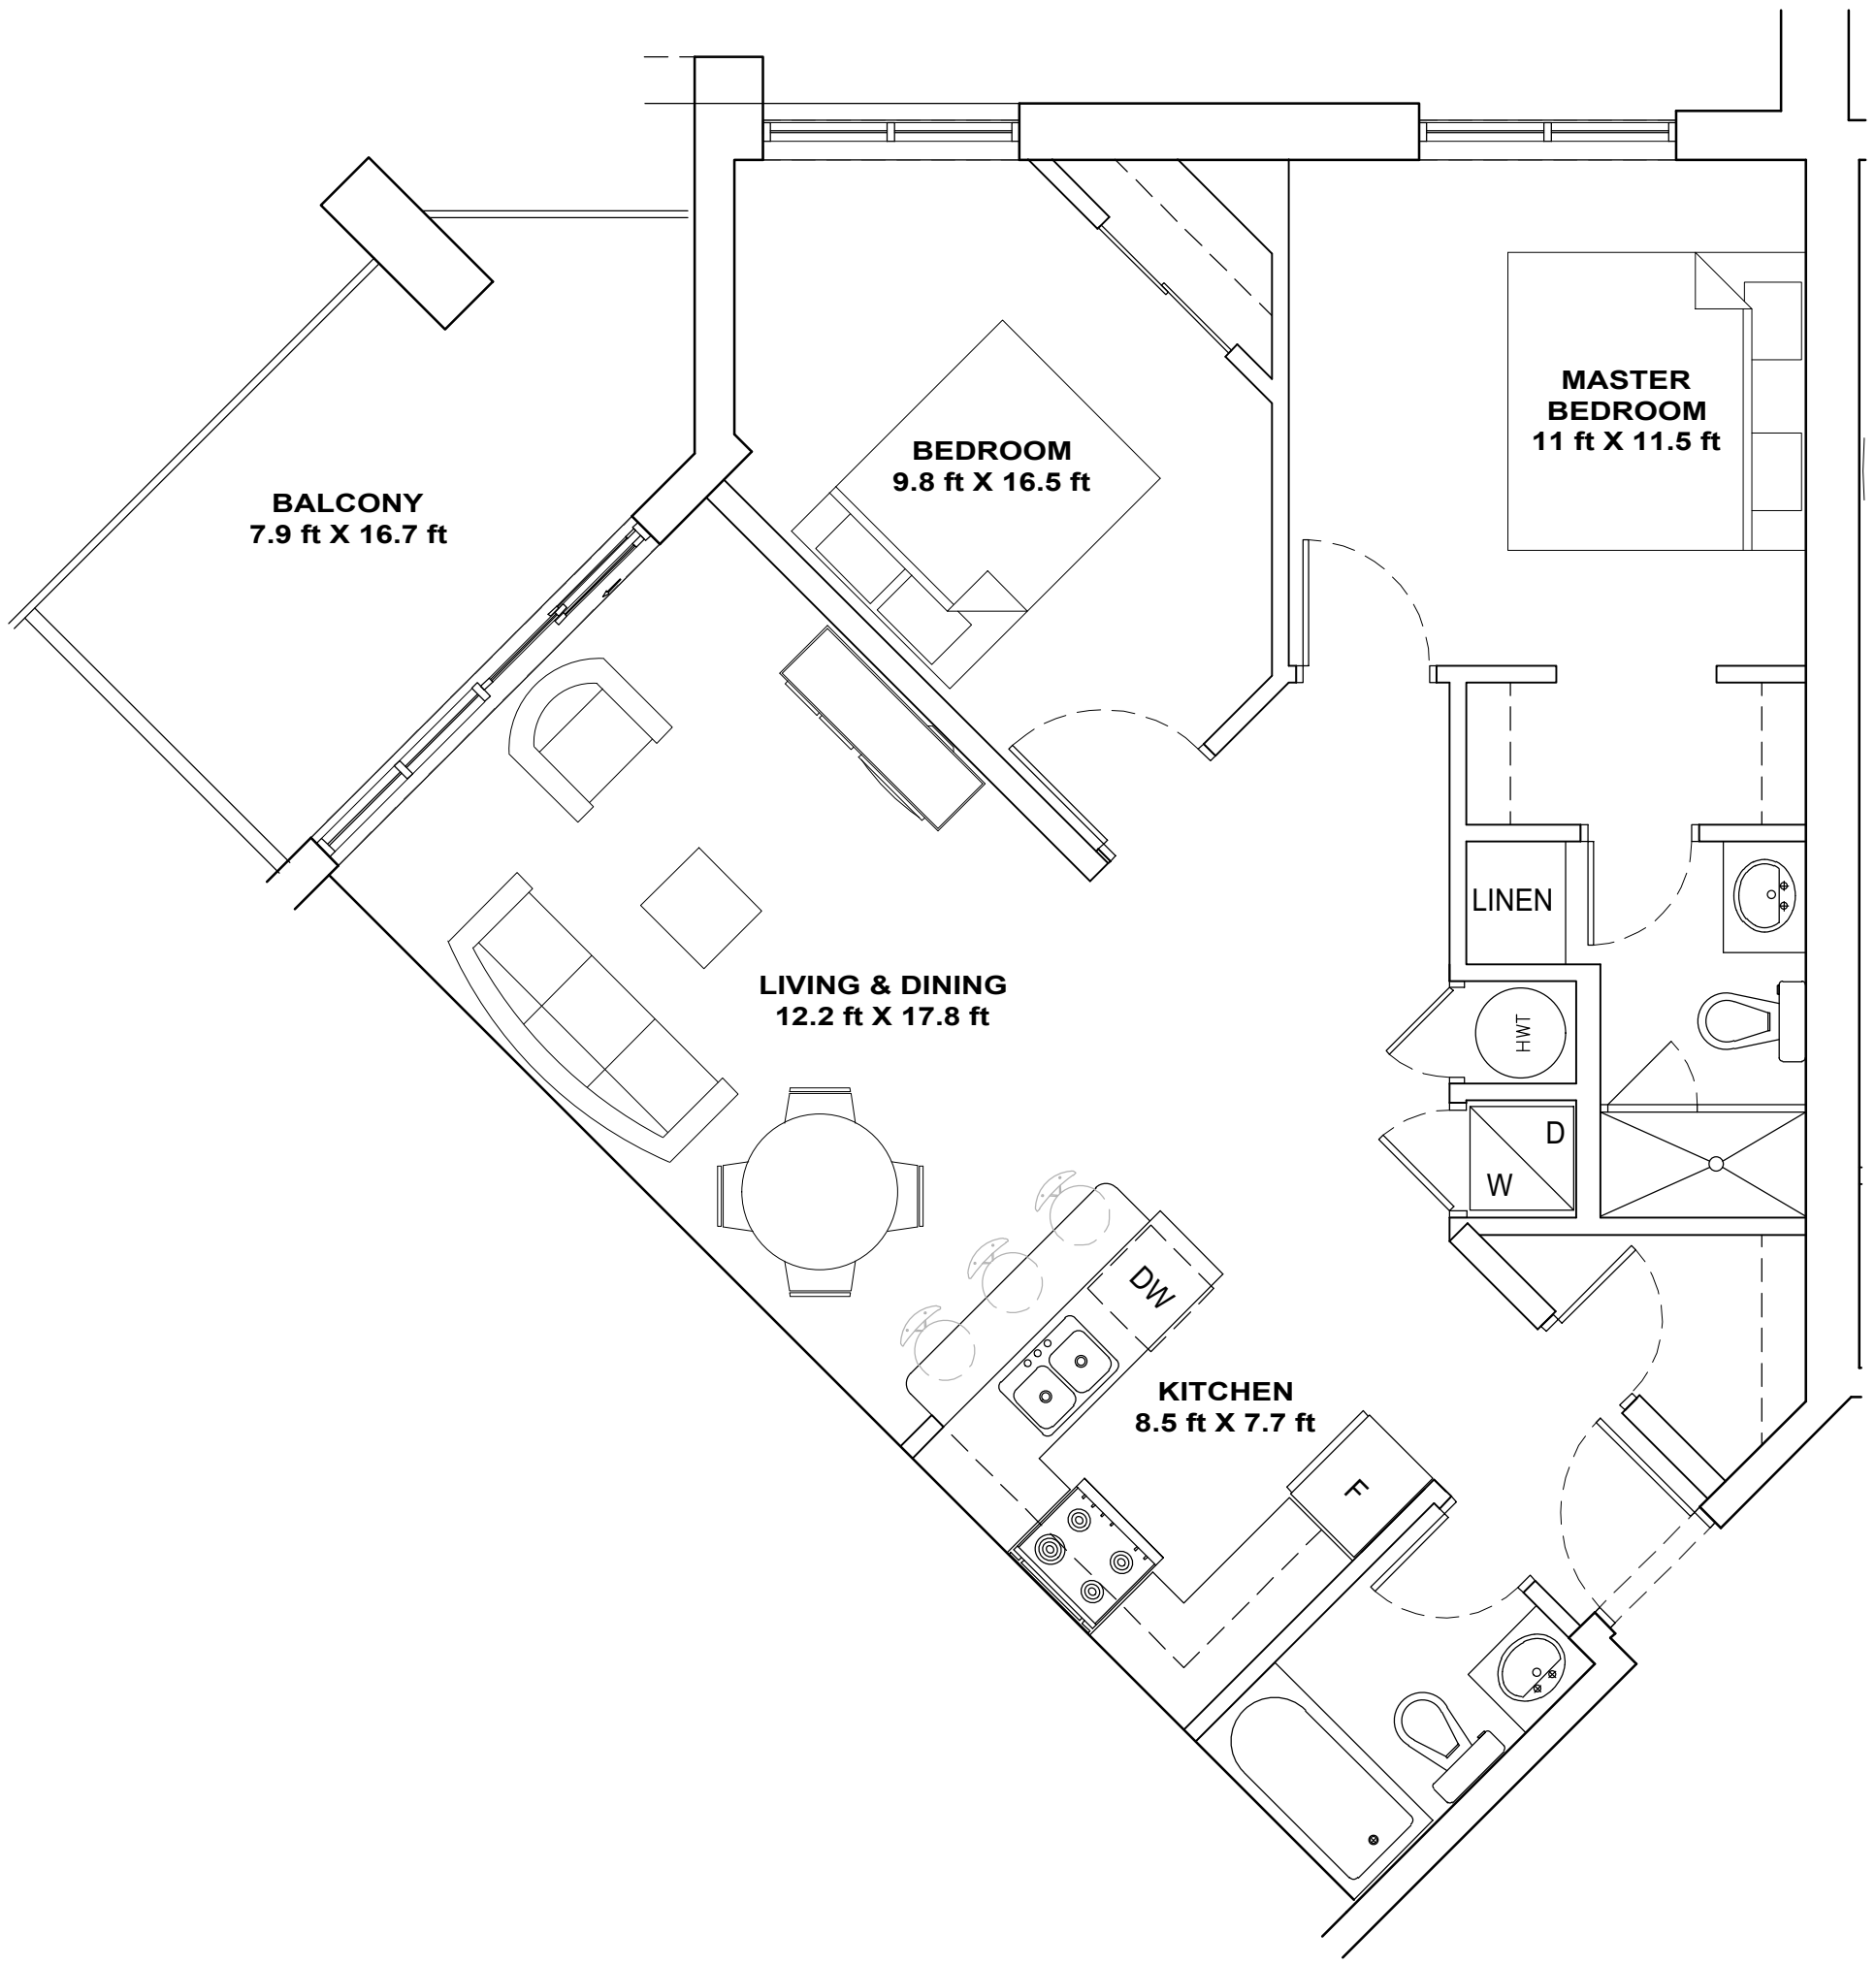

**UNIT TYPE - A
1 BEDROOM SUITE**

**69 m2
742.7 f2**

UNIT TYPE - B
3 BEDROOM SUITE

124 m2
1,334.72 f2

UNIT TYPE - C
2 BEDROOM + DEN SUITE

126 m2
1356 f2

UNIT TYPE - D
2 BEDROOM SUITE

87 m2
936.5 f2

**UNIT TYPE - E
2 BEDROOM SUITE**

**89 m2
958 f2**

UNIT TYPE - F
1 BEDROOM SUITE

66 m²
710 f²

UNIT TYPE - G
2 BEDROOM SUITE

80 m2
861 f2