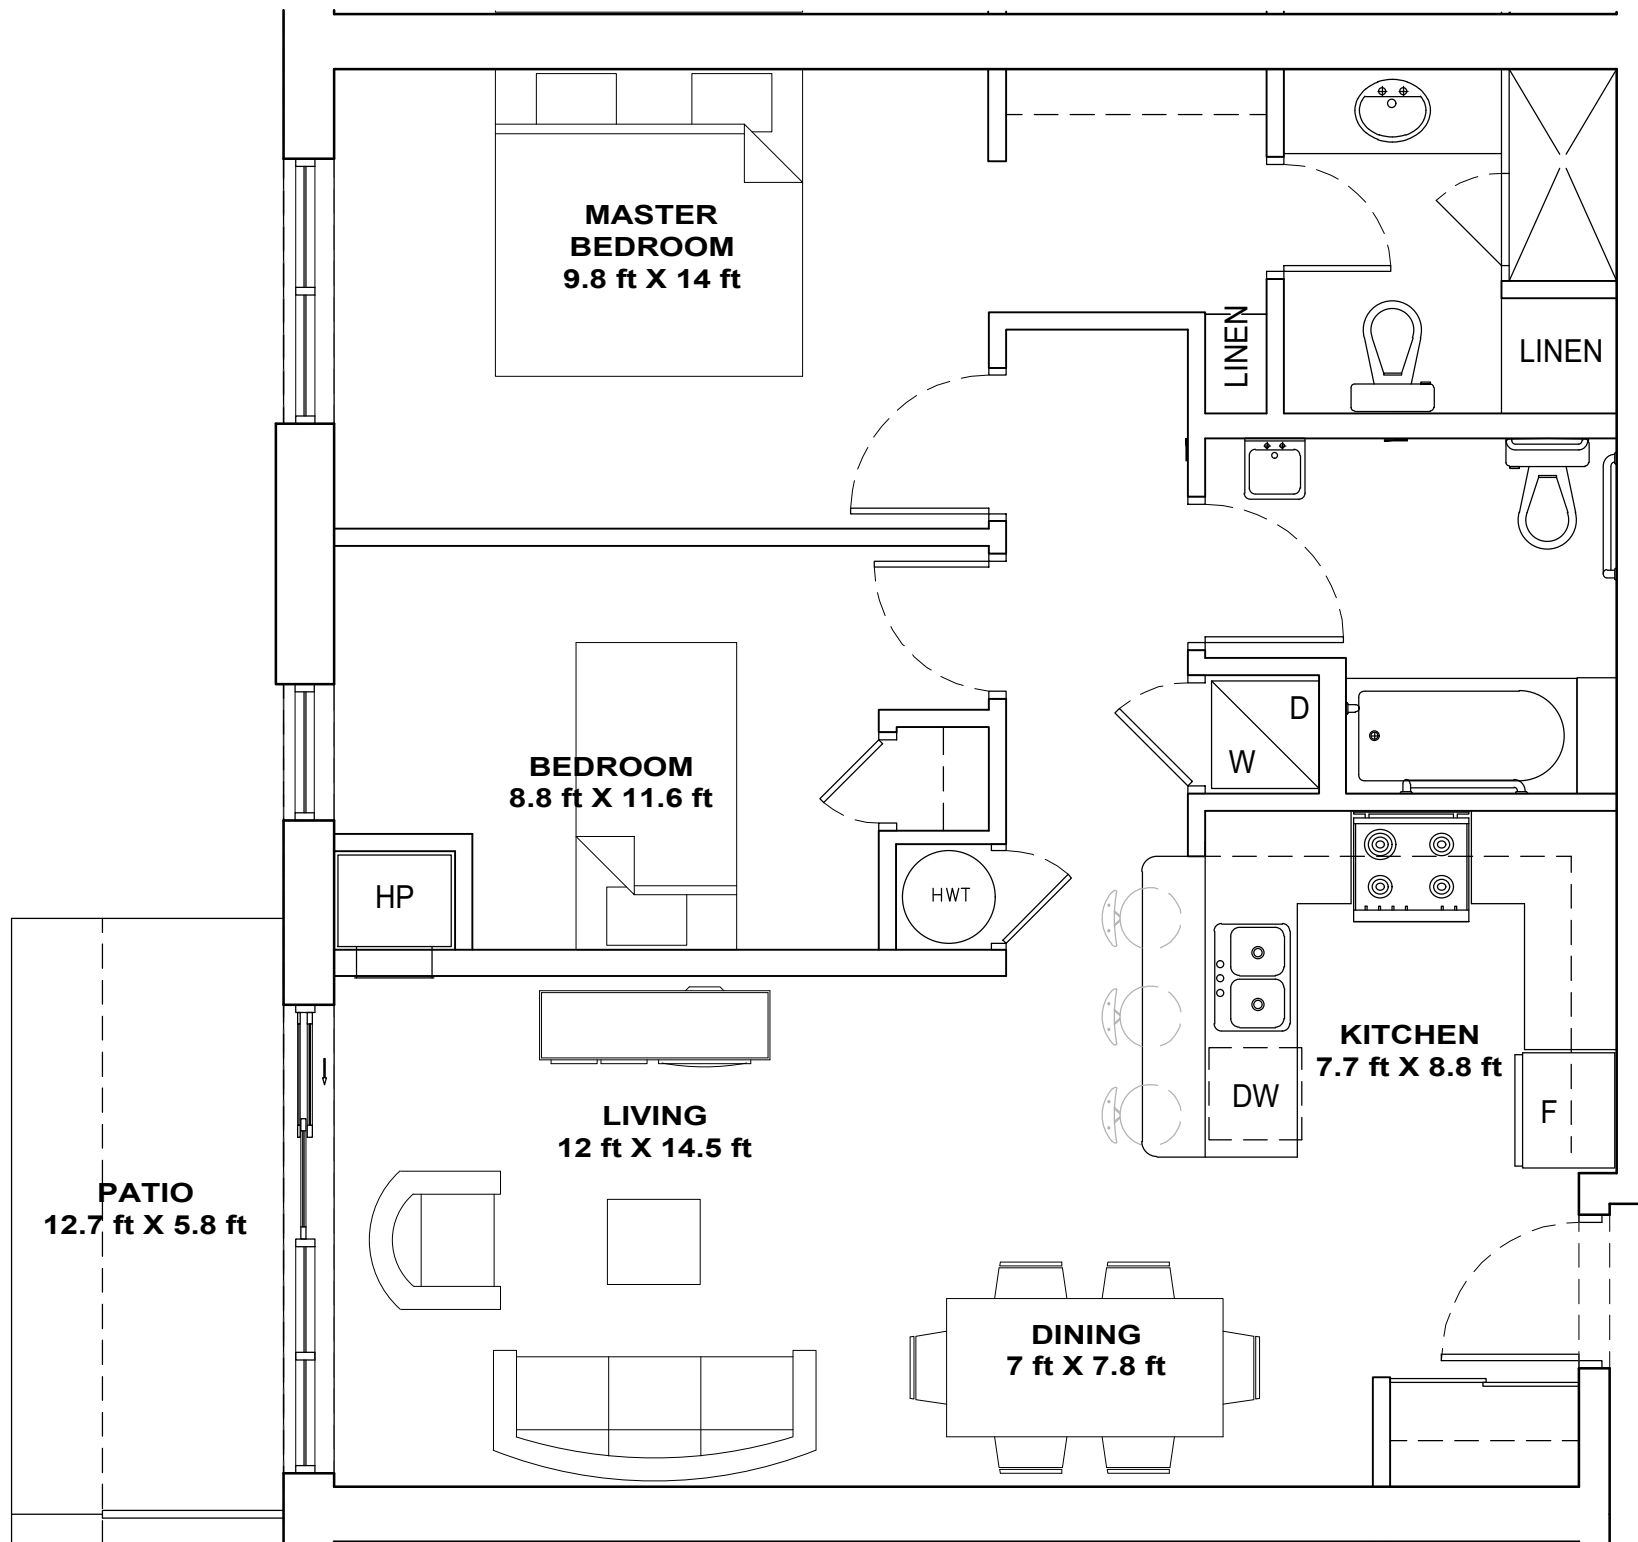

**UNIT TYPE - A
1 BEDROOM SUITE**

**69 m2
742.7 f2**

UNIT TYPE - B
3 BEDROOM SUITE

124 m2
1,334.72 f2

UNIT TYPE - C
2 BEDROOM + DEN SUITE

126 m2
1356 f2

UNIT TYPE - D
2 BEDROOM SUITE

87 m2
936.5 f2

**UNIT TYPE - E
2 BEDROOM SUITE**

**89 m2
958 f2**

UNIT TYPE - F
1 BEDROOM SUITE

66 m²
710 f²

UNIT TYPE - G
2 BEDROOM SUITE

80 m2
861 f2