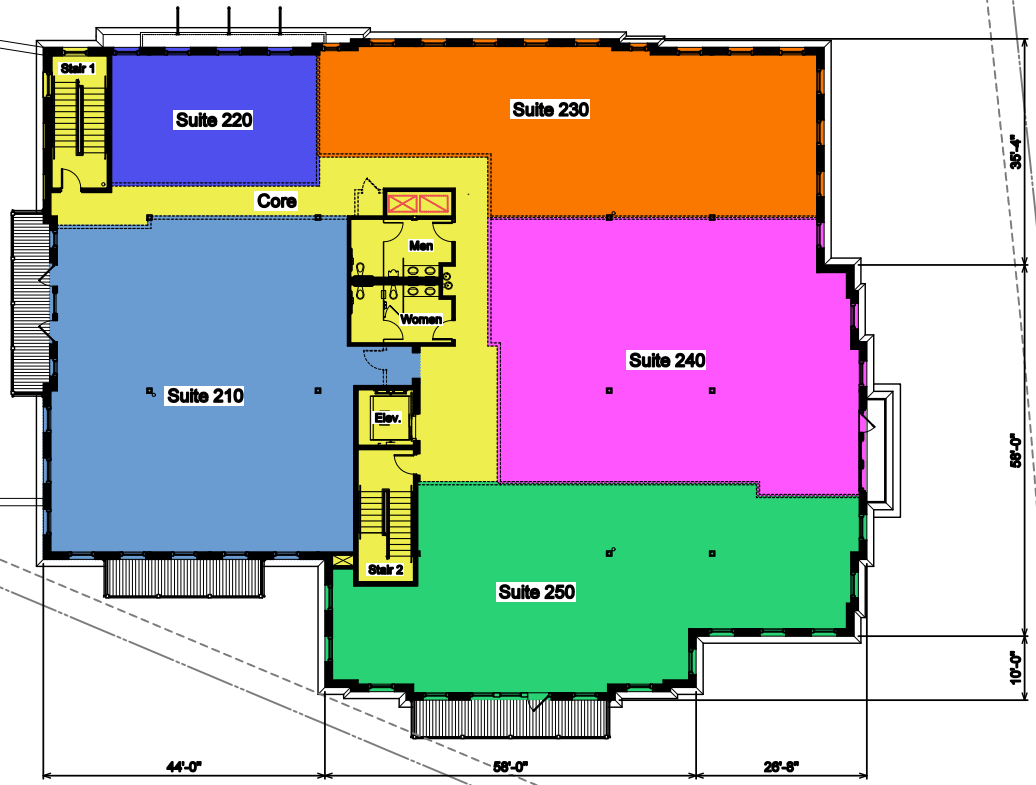

North Main Street

Violet Garden Walk

2nd Level

| | |
|---|---|
|  Suite 210 2,979 s.f. |  Suite 240 2,748 s.f. |
|  Suite 220 804 s.f. |  Suite 250 2,637 s.f. |
|  Suite 230 2,200 s.f. |  Core |