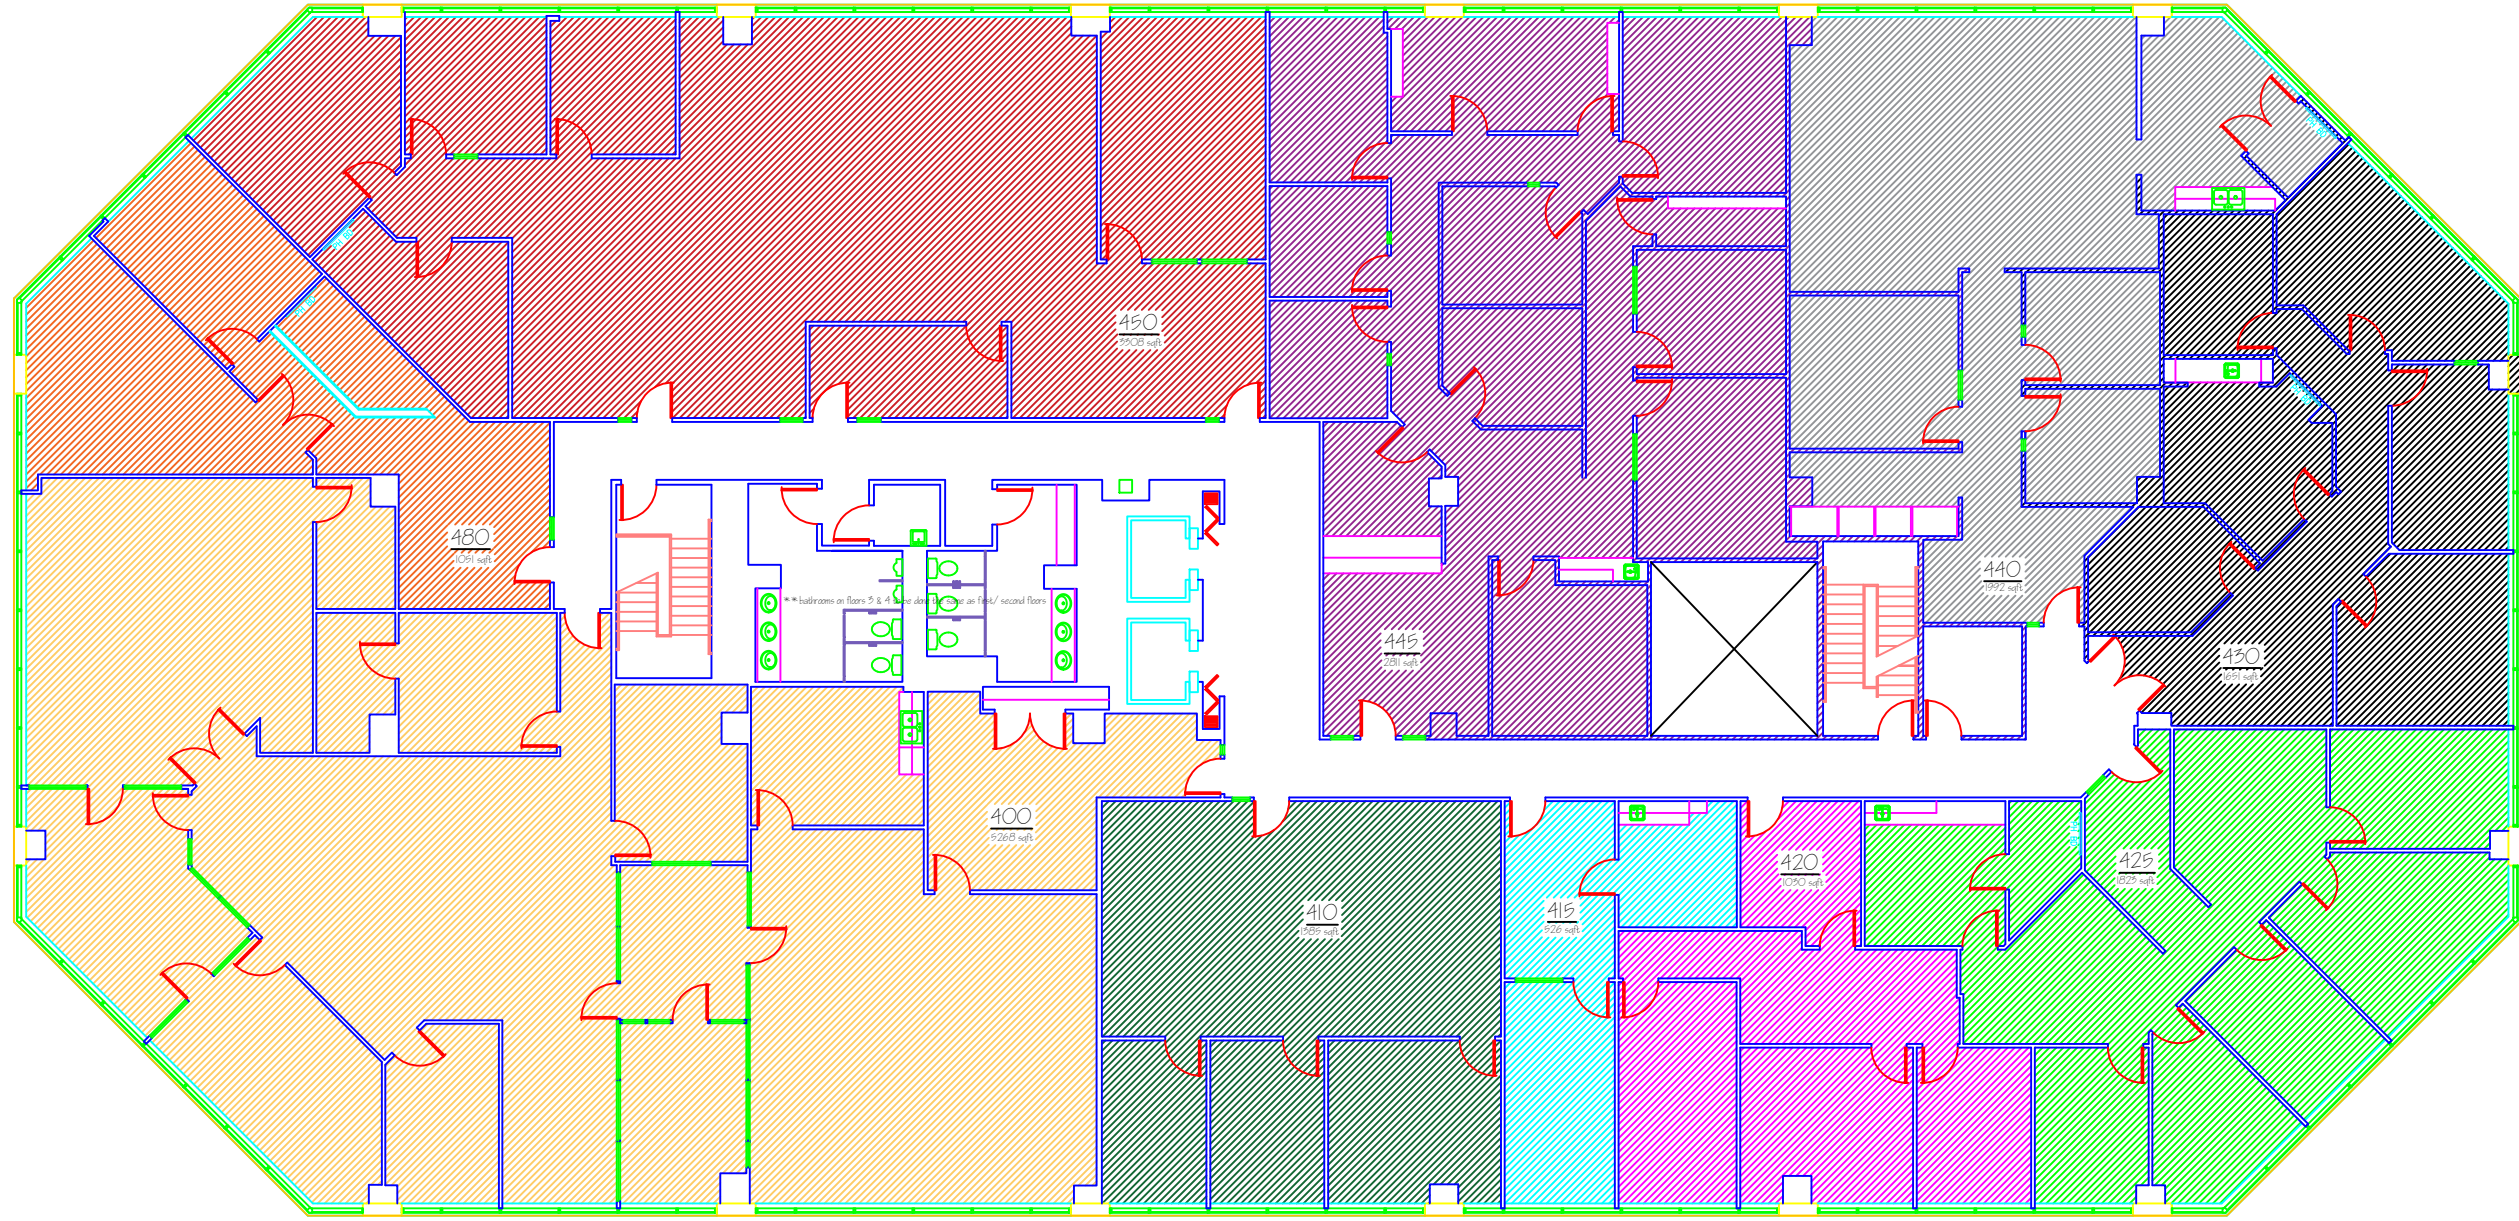

**CHC**  
DEVELOPMENT

**BROOKHOLLOW NORTH**  
1660 SOUTH STEMMONS  
LEWISVILLE, TX

**CLJDESIGN**  
FORT WORTH, TX 76107

**FOURTH FLOOR**  
**SCALE: NA**

SUITE SQUARE FOOTAGES

- STE 400.....5268 SQFT
- STE 410.....1385 SQFT
- STE 415.....526 SQFT
- STE 420.....1030 SQFT
- STE 425.....1823 SQFT
- STE 430.....1651 SQFT
- STE 440.....1992 SQFT
- STE 445.....2811 SQFT
- STE 450.....3308 SQFT
- STE 480.....1051 SQFT