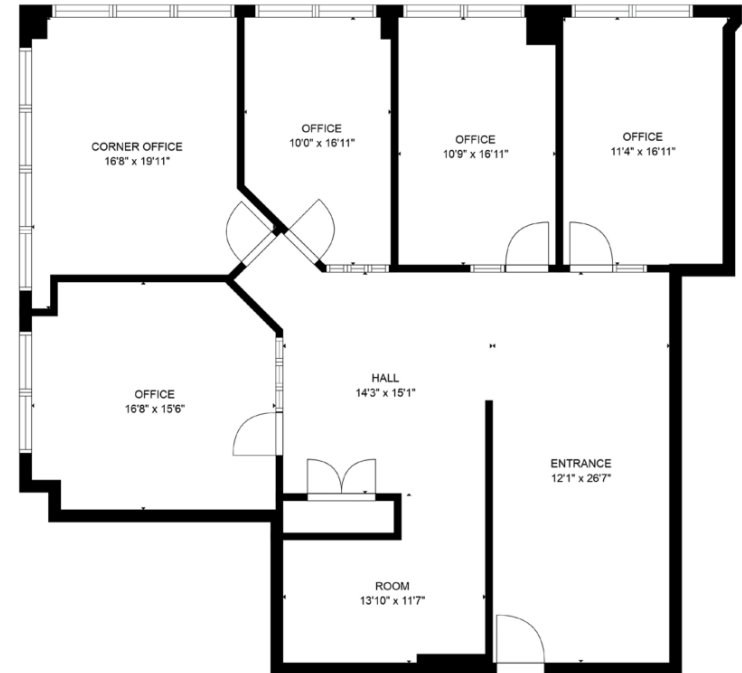

FLOOR PLAN

SUITE 303

SUITE 501