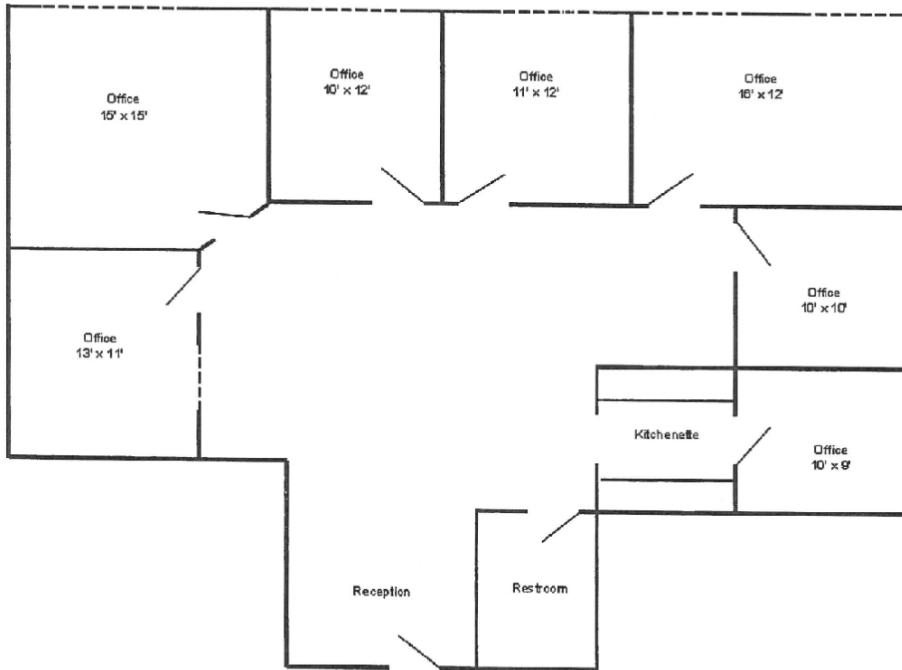

FLOOR PLAN

SUITE 303