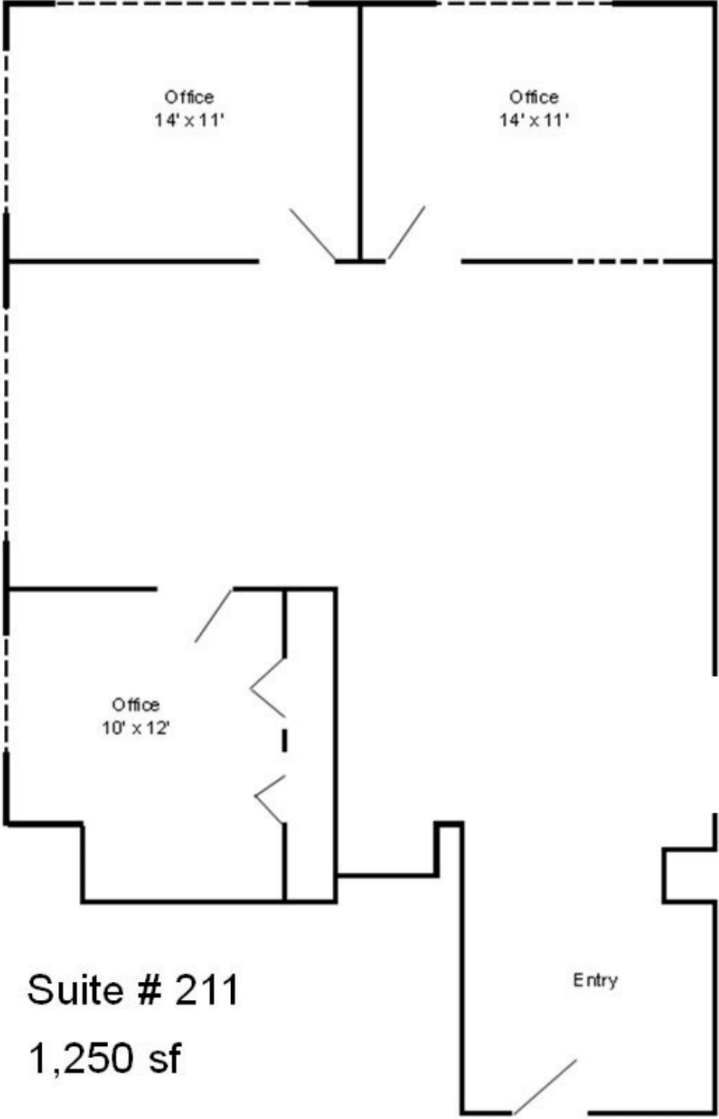

## FOR LEASE

AVAILABLE NOW

Lease Rate	-----	\$21 psf/MG
Suite 211	-----	± 1,250 SF
Suite 303	-----	± 2,130 SF
Suite 501	-----	± 2,195 SF
Suite 508	-----	± 1,331 SF
Suite 513	-----	± 3,442 SF

SUITE 211

Suite # 211  
1,250 sf

# FLOOR PLAN