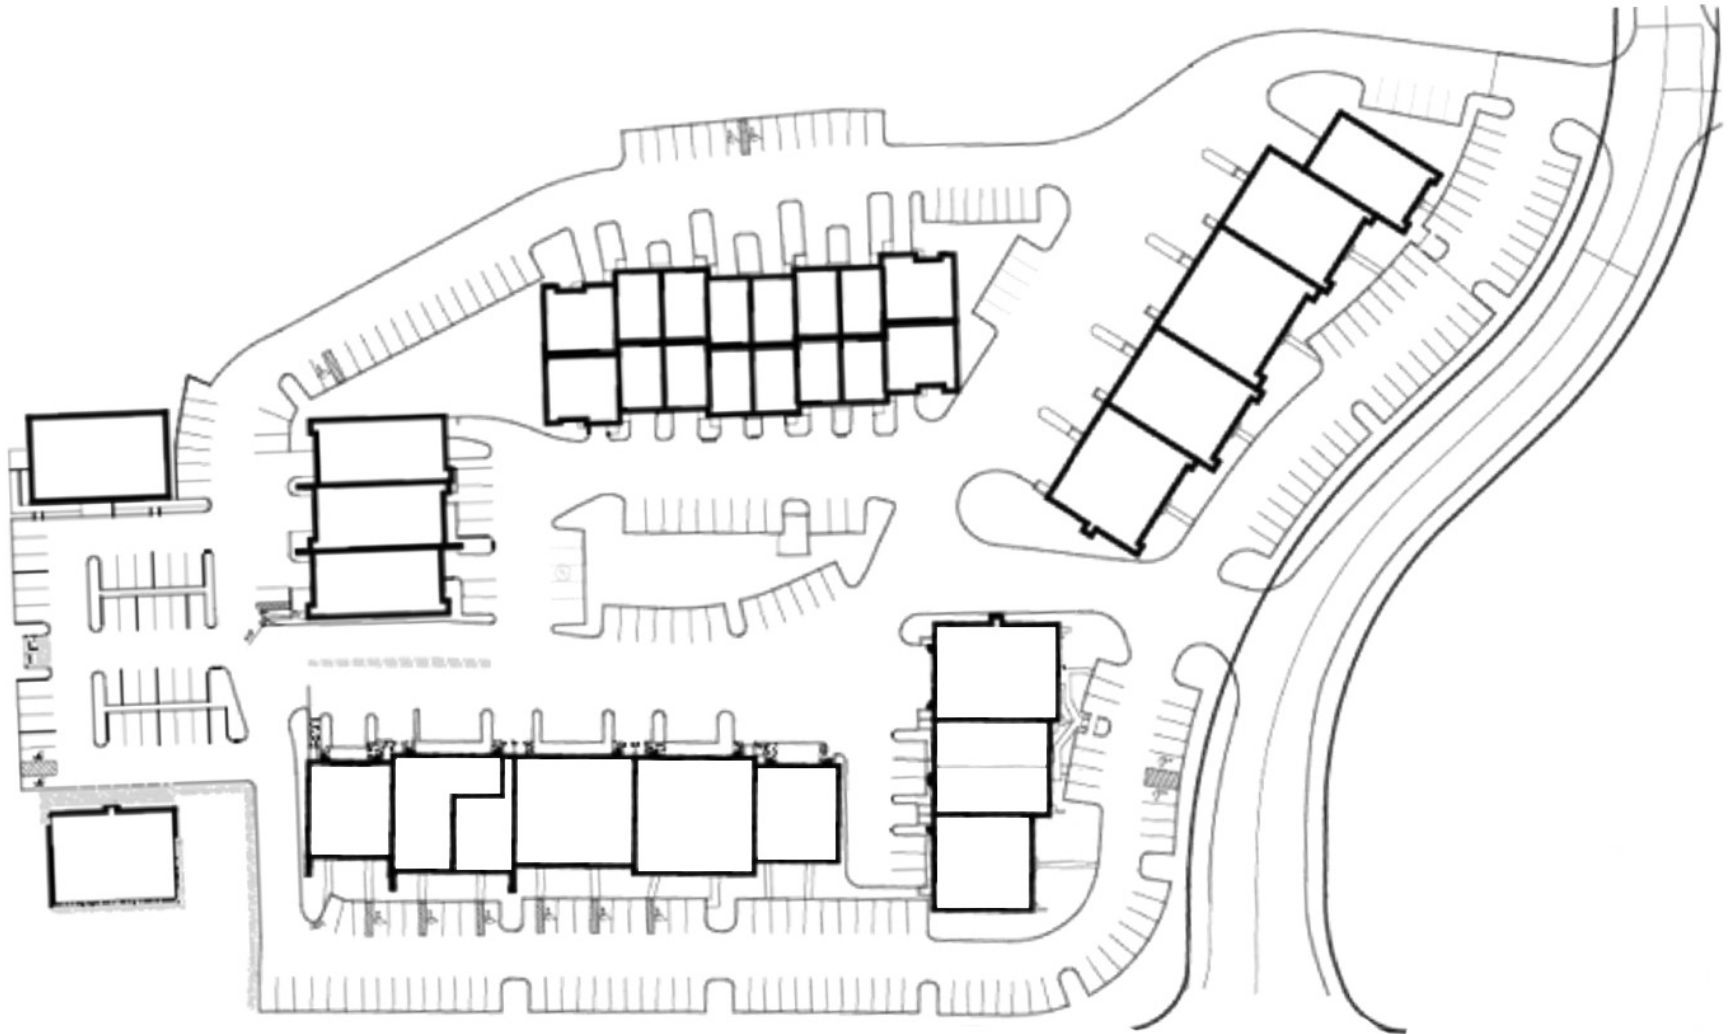

NEWTOWN STREET RD

SITE PLAN

SHAUN LYONS
Slyons@precisionrg.com
267.707.3347

TOMMY CICCARONE JR.
Tommy@precisionrg.com
610.999.5800

PROPERTY AERIAL

SHAUN LYONS
Slyons@precisionrg.com
267.707.3347

TOMMY CICCARONE JR.
Tommy@precisionrg.com
610.999.5800