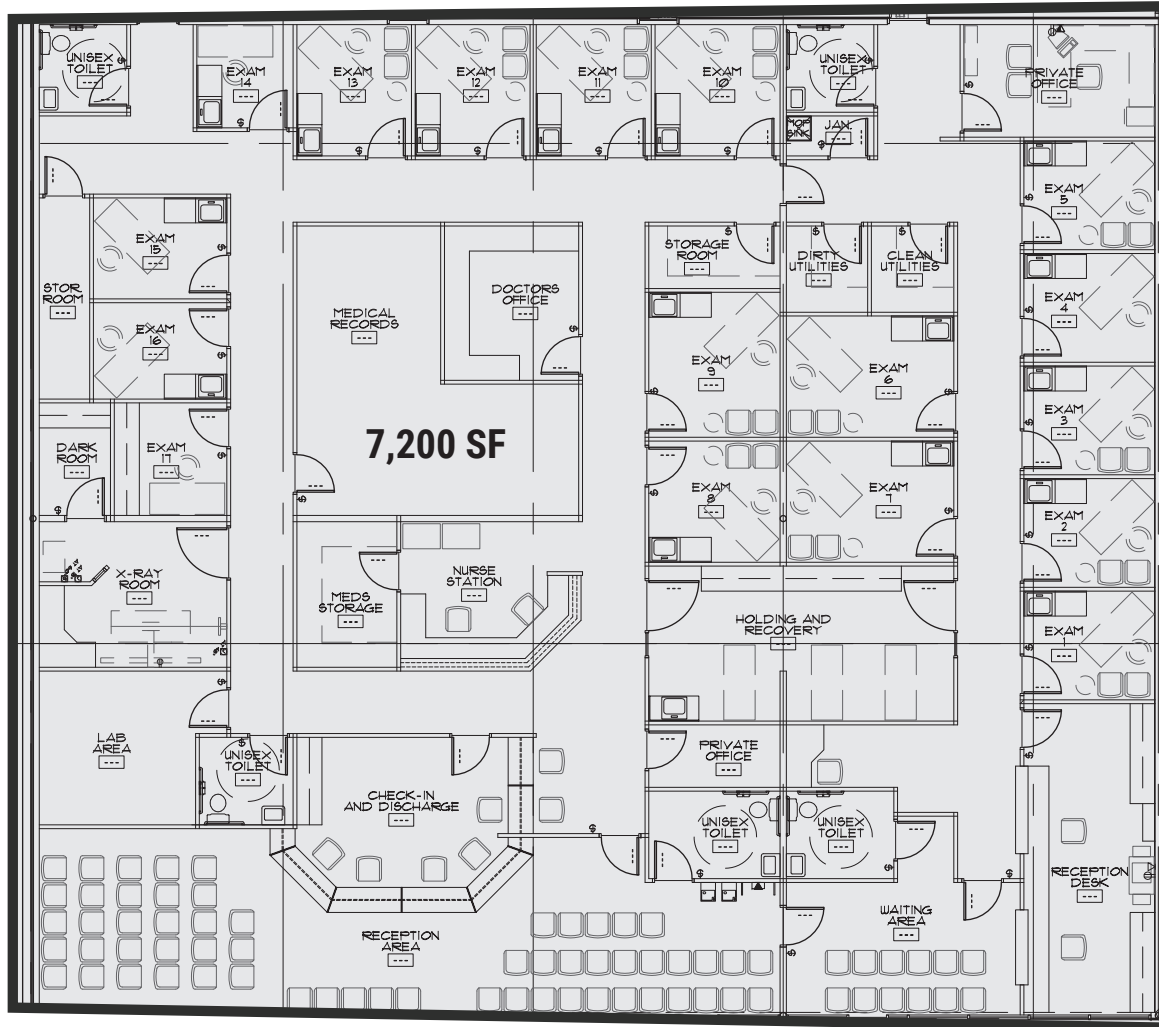

FLOOR PLAN

CHARLESTON COMMONS
NWC Charleston Blvd & Nellis Blvd
Las Vegas, NV 89110

SUITE 61
AVAILABLE DEC. 2025
DO NOT DISTURB