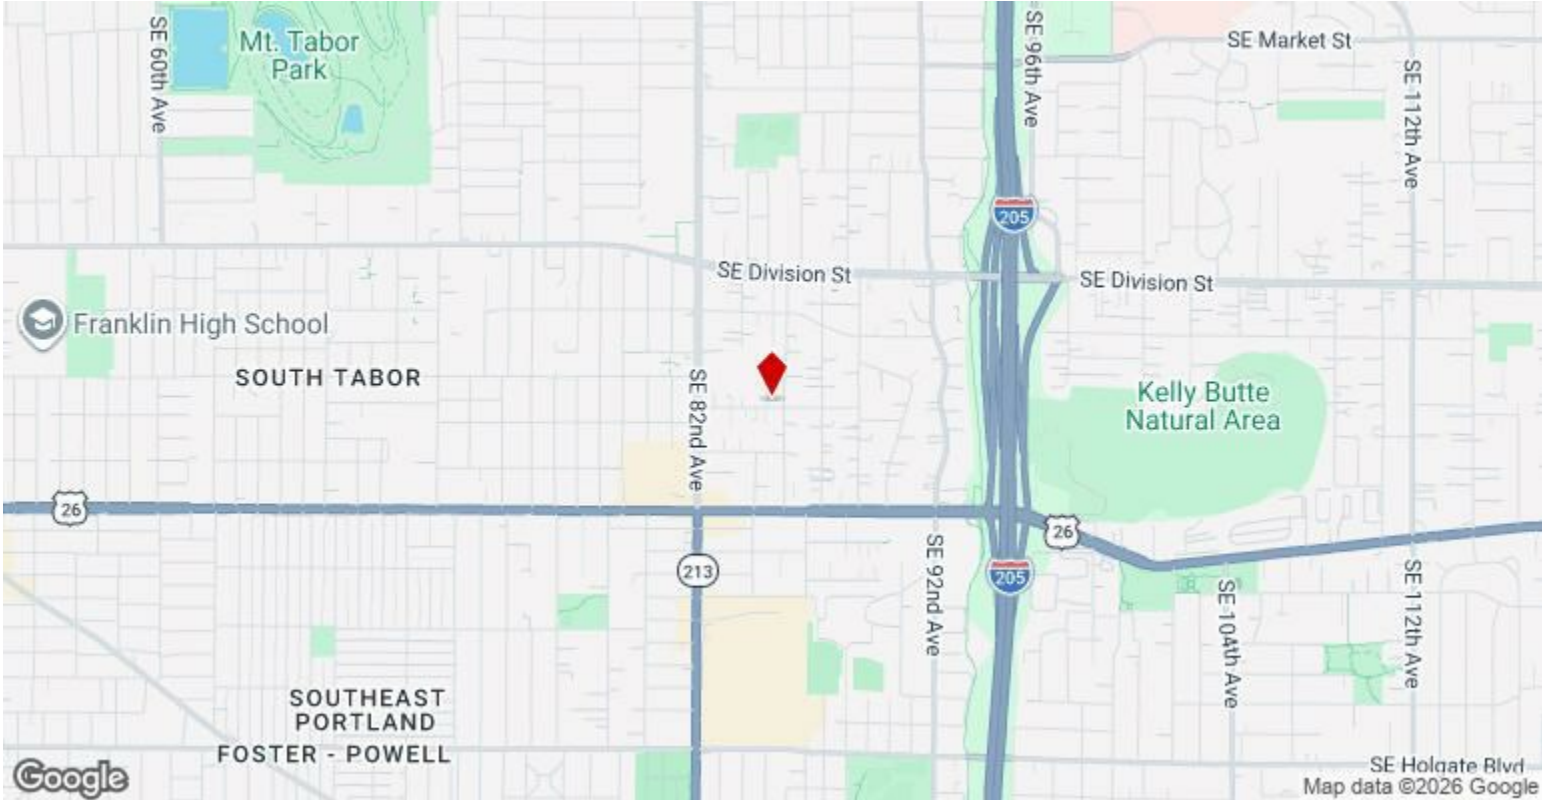

8423-8451 SE Brooklyn St

8423-8451 SE Brooklyn St, Portland, OR 97266

Unit/Room Mix Information

Description	No. Units	Avg. Rent/Mo	Sq. Ft
3+2	8	\$2,000	1,528

8423-8451 SE Brooklyn St

8423-8451 SE Brooklyn St, Portland, OR 97266

Location

8423-8451 SE Brooklyn St

8423-8451 SE Brooklyn St, Portland, OR 97266

Property Photos

8439 SE Brooklyn St - MLS Sized - 002 - Brooklyn 1

Floorplans

8423-8451 SE Brooklyn St

8423-8451 SE Brooklyn St, Portland, OR 97266