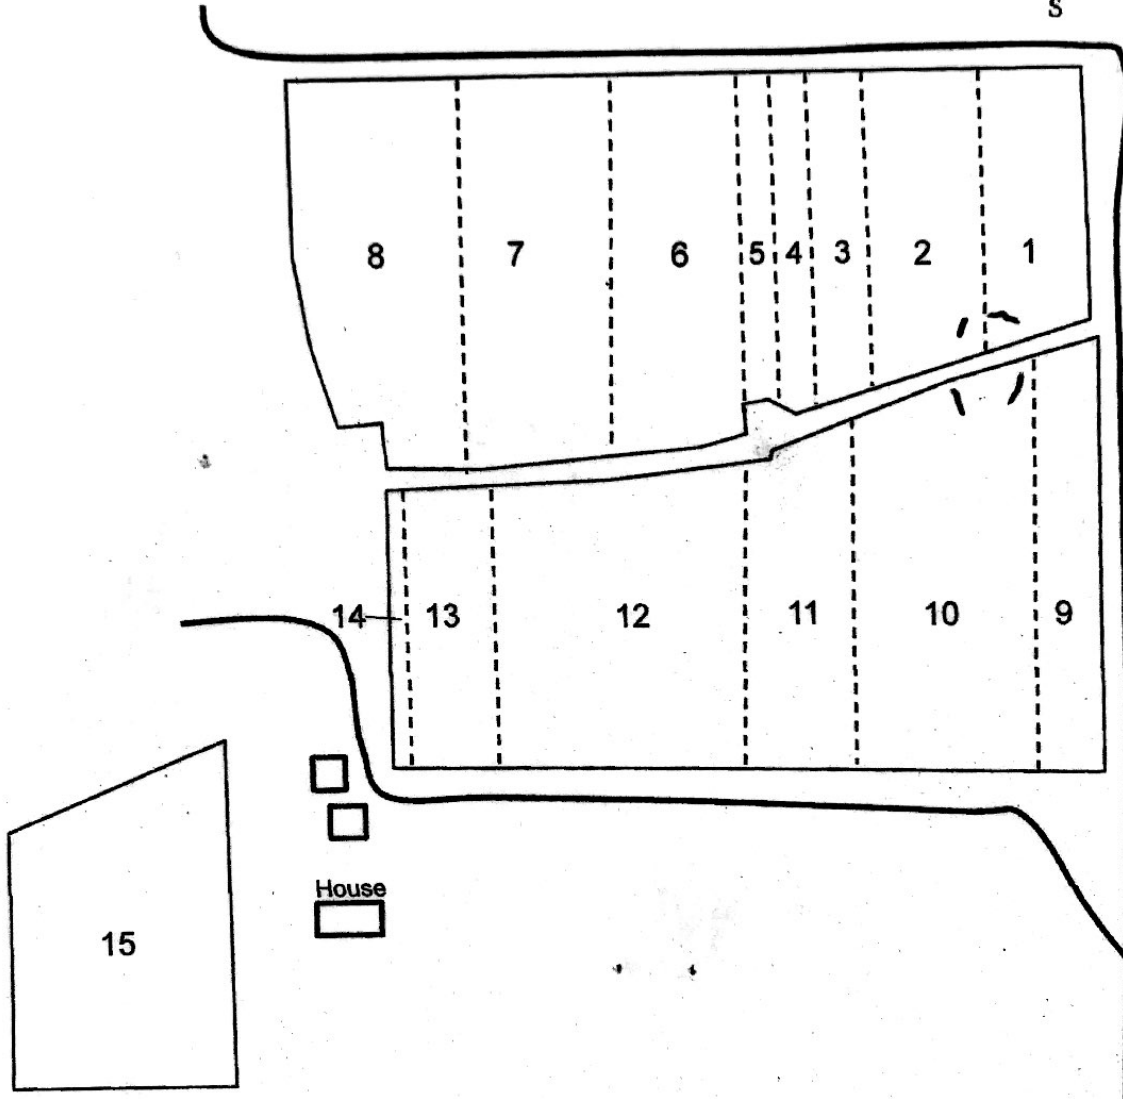

Helmick Hill Vineyard
 10845 Brateng Rd
 Monmouth, OR, 97361

Results Partners LLC
 2/11/2016

BLOCK	# OF ROWS	VARIETY	CLONE	ROOTSTOCK	PLANT SPACE	ROW SPACE	VINES/ACRE	VINE COUNT	PLANTED ACRES	YEAR PLANTED
1	17	Pinot Gris	UCD 103	Own	6	10	726	1,157	1.59	
2	18	Pinot Noir	Wad	Own	5 to 6	10	799	1535*	1.90	
3	7	Pinot Noir	115	S04	5	10	871	691	0.79	
4	8	Pinot Noir	Pommard	Own	5	10	871	811	0.93	
5	5	Pinot Noir	115	RG	5	10	871	510	0.59	
6	21	Pinot Noir	777/114/115/Pom	Mix	5	10	871	2,402	2.76	
7	22	Pinot Gris	Mix	Own	5	10	871	2589	2.97	
8	26	Pinot Gris	Mix	Own	5	10	871	2749*	3.19	
9	6	Pinot Gris	UCD 103	Own	5	10	871	739*	1.04	
10	29	Pinot Noir	Wad	Own	5 to 6	10	799	3178*	3.96	
11	16	Pinot Noir	115	RG	5	10	871	1653	1.90	
12	43	Pinot Blanc	159/161	Own	5	10	871	3927	4.51	
13	11	Pinot Blanc	159/161	Own	5	10	871	935*	1.11	
14	4	Pinot Gris	146/152	Own	5	10	871	348*	0.41	
15	39	Pinot Noir	115	101-14	5	9	968	3689	3.81	
Totals								*estimated vine counts	31.46	