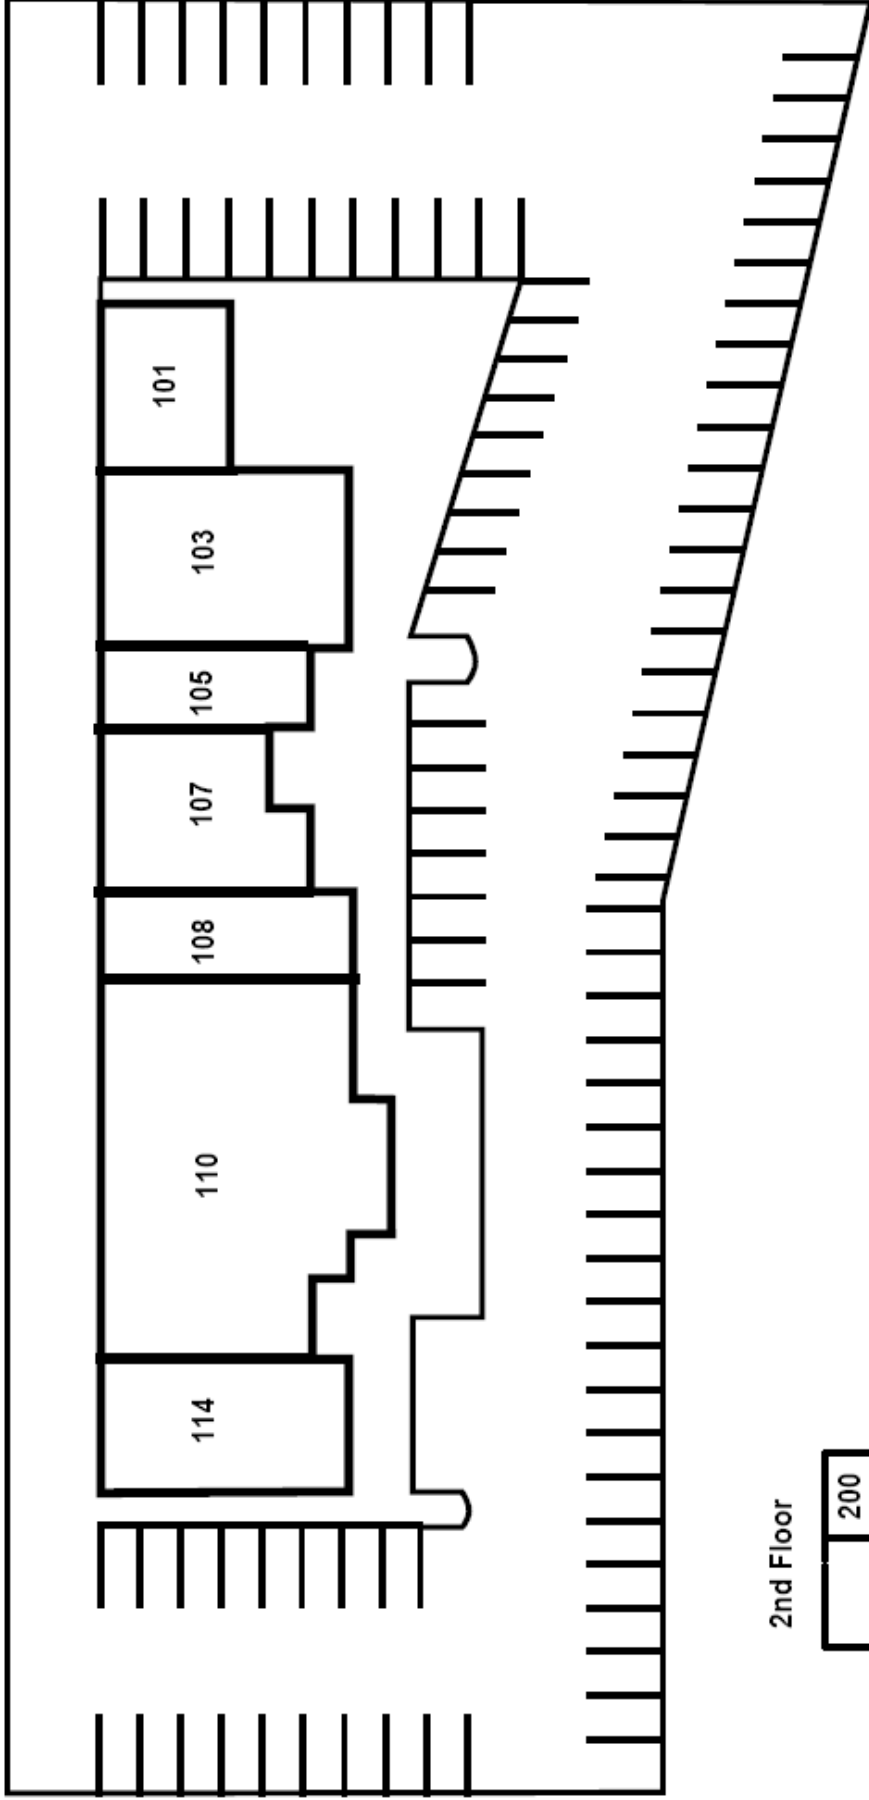

SANTA FE SQUARE
3906 W. Camp Wisdom Rd.
Dallas, Texas 75237

2nd Floor

<u>Suite Number</u>	<u>Approximate Size (S.F.)</u>
101	1,573
103	2,225
105	1,400
107	1,800
108	825
110	5,122
114	2,257
200	910
201	3,195