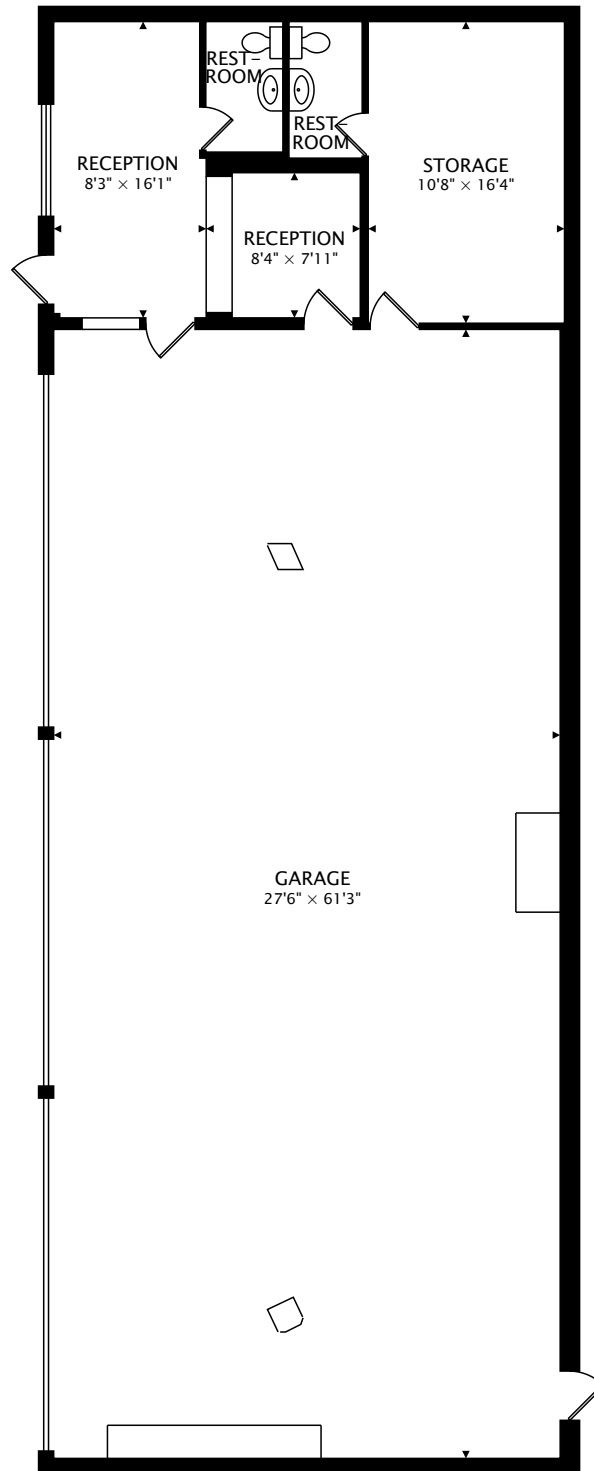

18W455 ROOSEVELT ROAD  
LOMBARD, ILLINOIS 60148

2336 sq ft