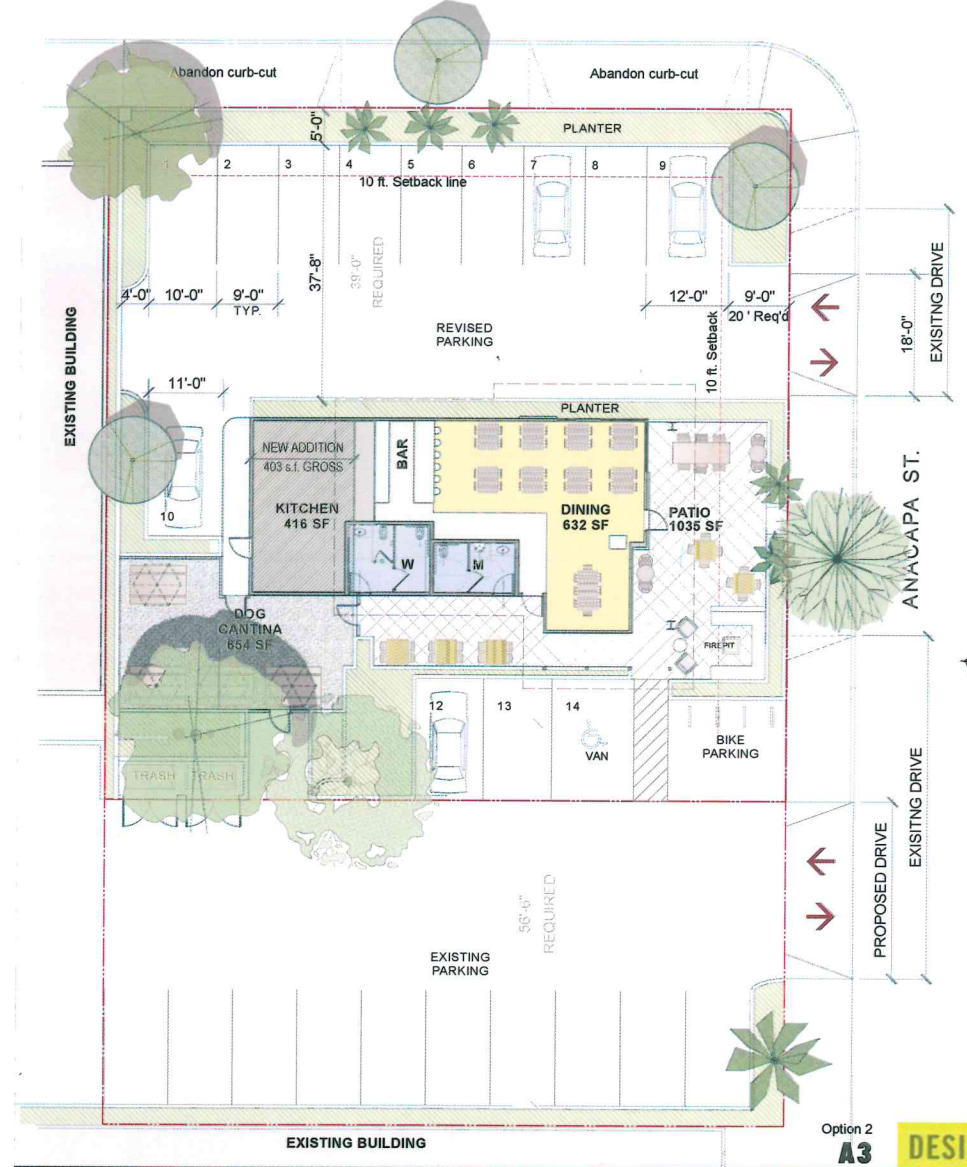

EAST MONTECITO ST.

Option 2
A3
1/8"=1'-0"
2018.12.17

DESIGNARC