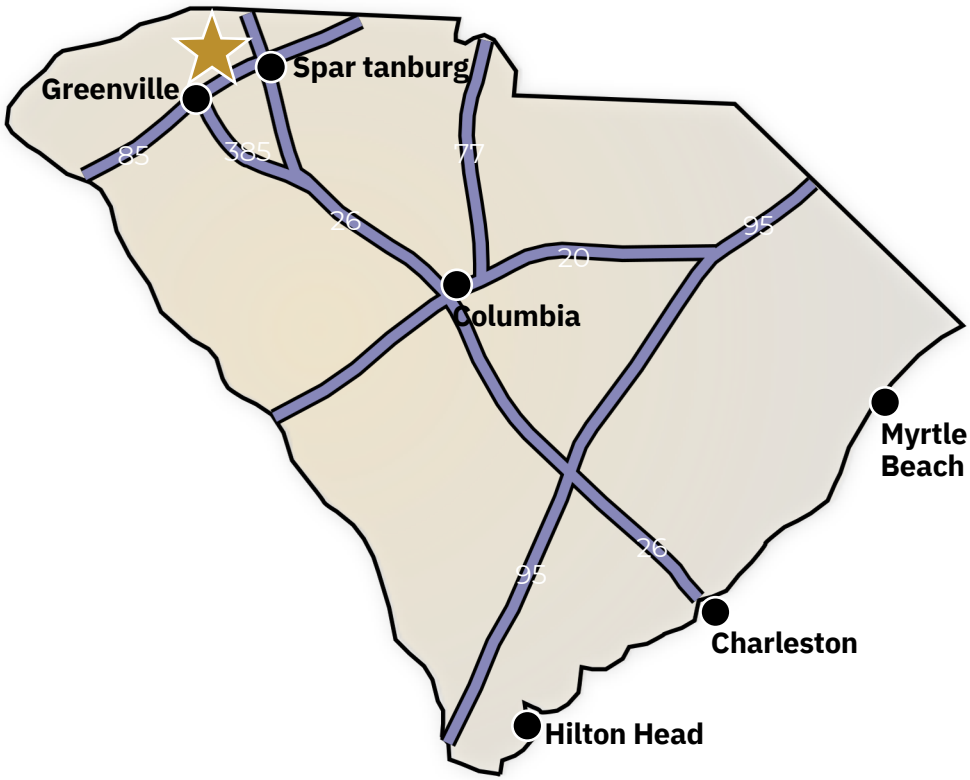

### DRIVE TIMES IN SOUTH CAROLINA

I-26	27 Min	Greenville	16 Min
I-85	11 Min	Spartanburg	38 Min
I-385	17 Min	Columbia	1 Hr 49 Min
I-20	1 Hr 34 Min	Charleston	3 Hr 27 Min
I-77	1 Hr 51 Min	Hilton Head	4 Hr 5 Min
I-95	2 Hr 30 Min	Myrtle Beach	4 Hr 23 Min

### DRIVE TIMES TO U.S. MAJOR CITIES

Charlotte, NC	1 Hr 43 Min	Cincinnati, OH	6 Hr 25 Min
Atlanta, GA	2 Hr 59 Min	Washington DC	7 Hr 21 Min
Raleigh, NC	4 Hr 6 Min 5	Mobile, AL	7 Hr 40 Min
Nashville, TN	Hr 26 min 5	Orlando, FL	7 Hr 36 Min
Richmond, VA	Hr 34 Min 5	Columbus, OH	7 Hr 51 Min
Jacksonville, FL	Hr 39 Min 6	Indianapolis, IN	8 Hr 2 Min
Louisville, KY	Hr 21 Min	Pittsburgh, PA	8 Hr 20 Min