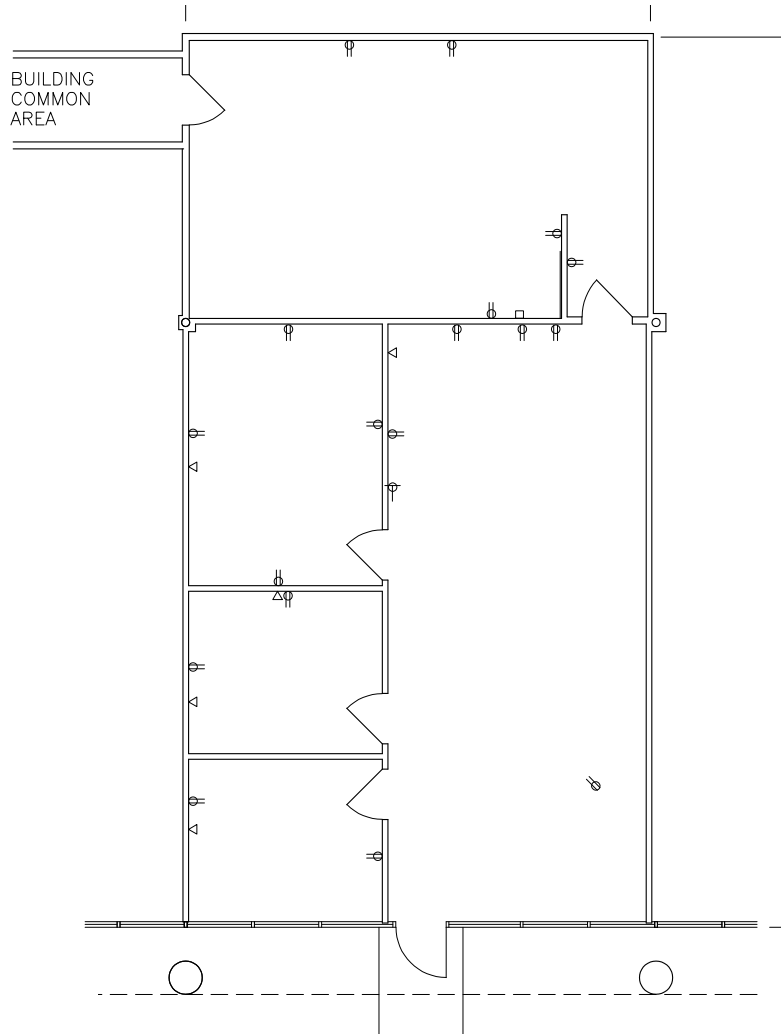

SUITE 205A
1,619 SF

**Download
Floorplan**

Allie Sledge - 210.298.8512 | allie.sledge@streamrealty.com
Valdrin Makolli - 210.298.8513 | valdrin.makolli@streamrealty.com