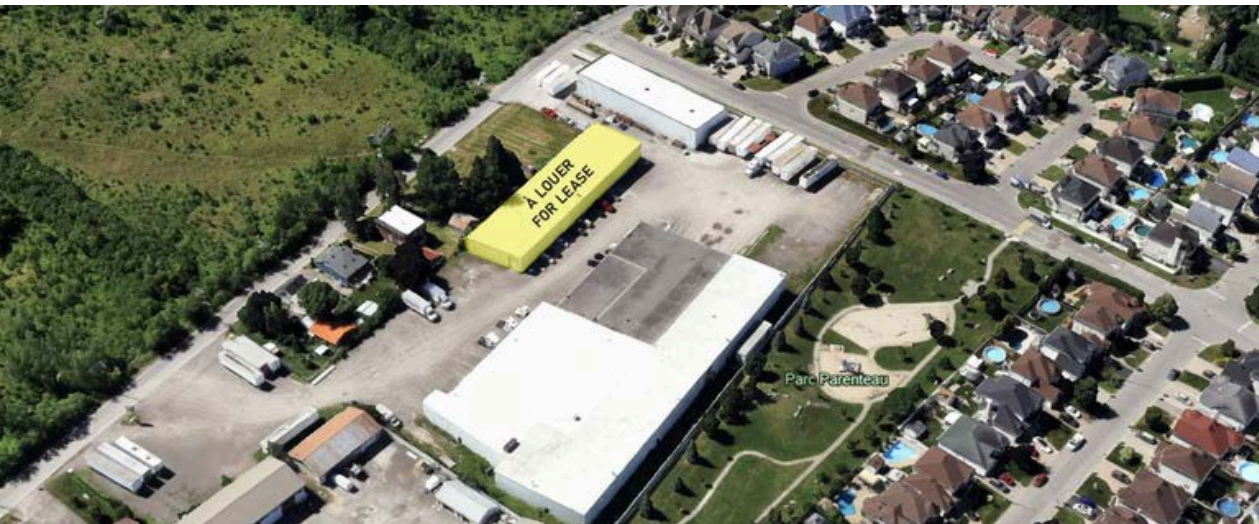

INDUSTRIEL • À LOUER
INDUSTRIAL • FOR LEASE

1065 avenue des Perron (Bâtiment B), Laval QC

±13,500 pi² | sf

Bien situé dans le quartier de Auteuil de Laval
Baux à long terme en place
Utilisateur industriel, opportunité d'investissement ou de redéveloppement

±229,567 PI² | SF

Bâtiment B
Building B

±13,500 PI² | SF

Portes au sol
Drive-in doors

2

Contactez-nous pour les tarifs
Call for rates

9 minutes
en auto • by car

14 minutes
en auto • by car