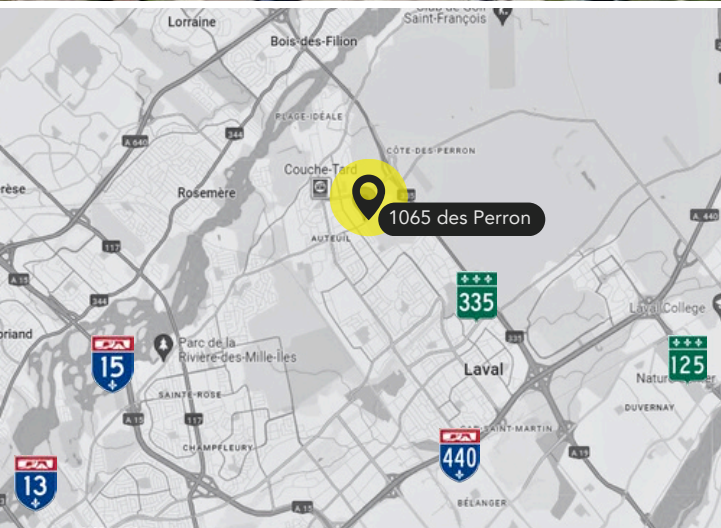

DÉTAILS DE LA PROPRIÉTÉ | PROPERTY DETAILS

Superficie totale du terrain
Total land area

±229,567 PI² | SF

Bâtiment B
Building B

±13,500 PI² | SF

Portes au sol
Drive-in doors

2

Contactez-nous pour les tarifs
Call for rates