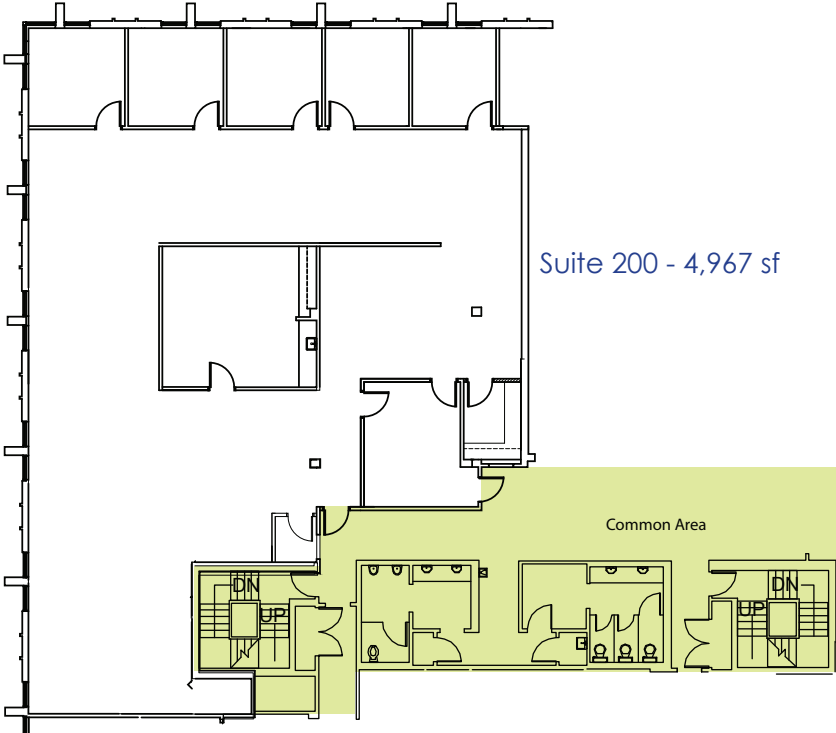

[For more information, please contact:](#)

www.LeaseBham.com

Steve Butler

Phone: (205) 939-8217
sbutler@engelrealty.com

Available Suites

- Suite 200 - 4,957 sf
- Suite 306 - 2,218 sf
- Suite 400 - 3,465 sf
- Suite 410 - 1,771 sf

Suite 306 - 2,218 sf

Suite 200 - 4,967 sf

Suite 410
1,771 sf

Suite 400
3,465 sf