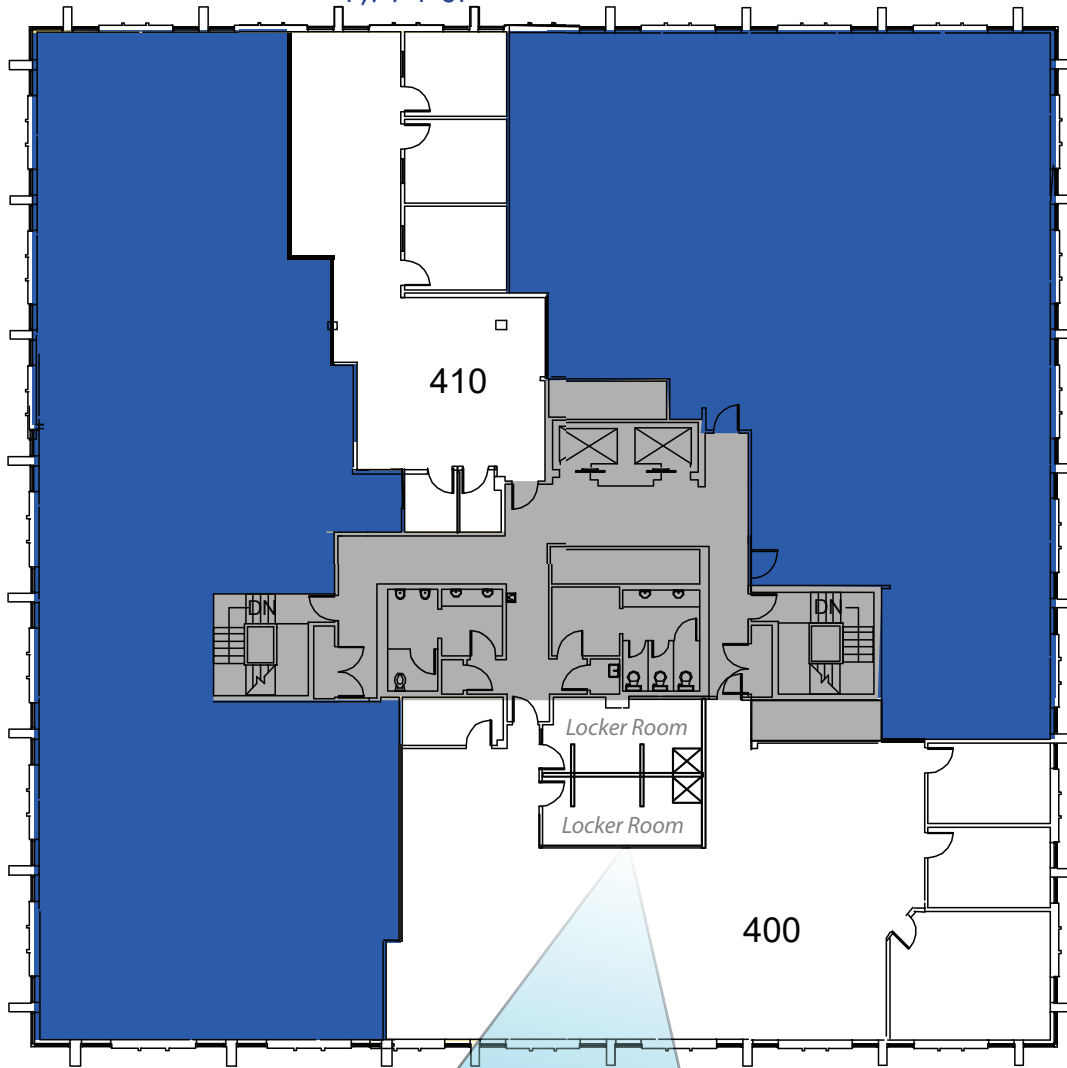

[For more information, please contact:](#)

www.LeaseBham.com

Steve Butler

Phone: (205) 939-8217
sbutler@engelrealty.com

Available Suites

- Suite 200 - 4,957 sf
- Suite 306 - 2,218 sf
- Suite 400 - 3,465 sf
- Suite 410 - 1,771 sf

Suite 306 - 2,218 sf

Suite 200 - 4,967 sf

Suite 410
1,771 sf

Suite 400
3,465 sf