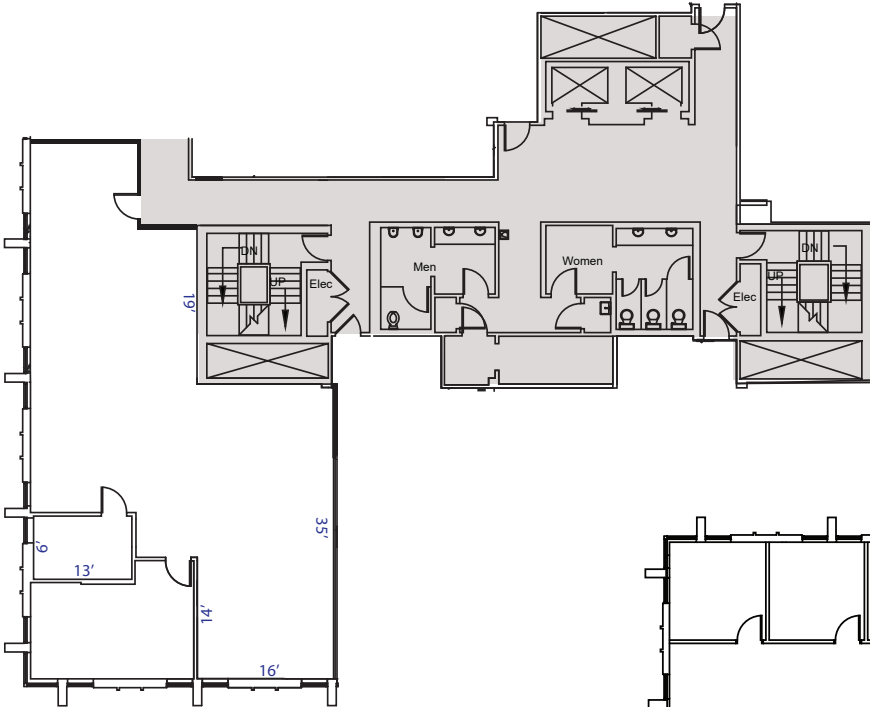

[For more information, please contact:](#)

www.LeaseBham.com

Steve Butler

Phone: (205) 939-8217
sbutler@engelrealty.com

Available Suites

- Suite 200 - 4,957 sf
- Suite 306 - 2,218 sf
- Suite 400 - 3,465 sf
- Suite 410 - 1,771 sf

Suite 306 - 2,218 sf

Suite 200 - 4,967 sf

Suite 410
1,771 sf

Suite 400
3,465 sf