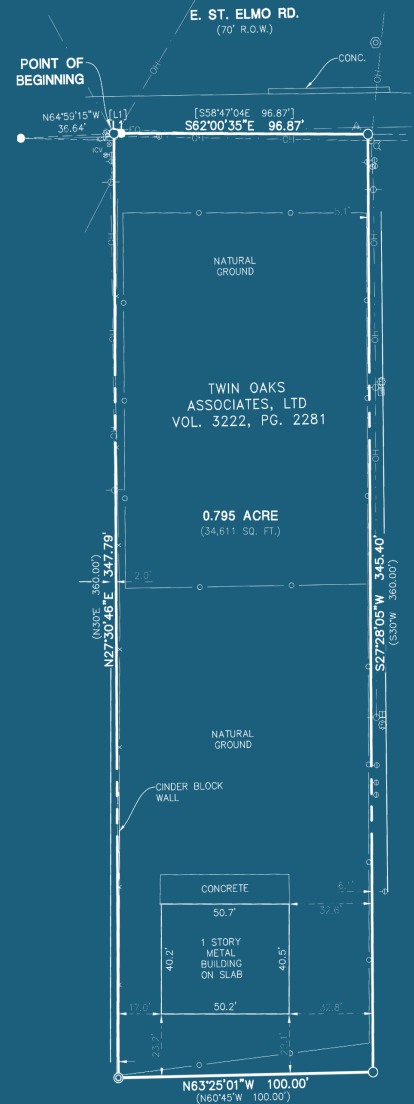

227 E. St. Elmo Rd.

0.795 Acre Lot

Merrick Ungar
(512) 422-9064
Merrick@ungarcompany.com

Adam Zimmerman
(512) 461-5869
Adam@theyardaustin.com

227 E. St. Elmo Rd.

**227 E. St. Elmo
Rd.**

34,611 SF

227 E. St. Elmo Rd.

2,050 SF Metal Shed

227 E. St. Elmo Rd.

0.795 Acre Lot

2,050 SF Metal Shed

227 E. St. Elmo Rd.

227 E. St. Elmo Rd.

0.795 Acres

Ungar
— & —
Company