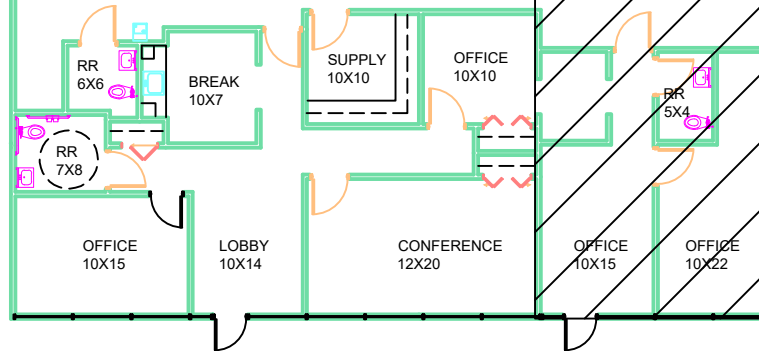

Suite C--4,280 RSF

WAREHOUSE  
67X65 +/-

Suite D--1,920 RSF

SCALE: N.T.S.

Suite CD--6,200 RSF

PEACHTREE CORPORATE CENTER  
BLDG 6669