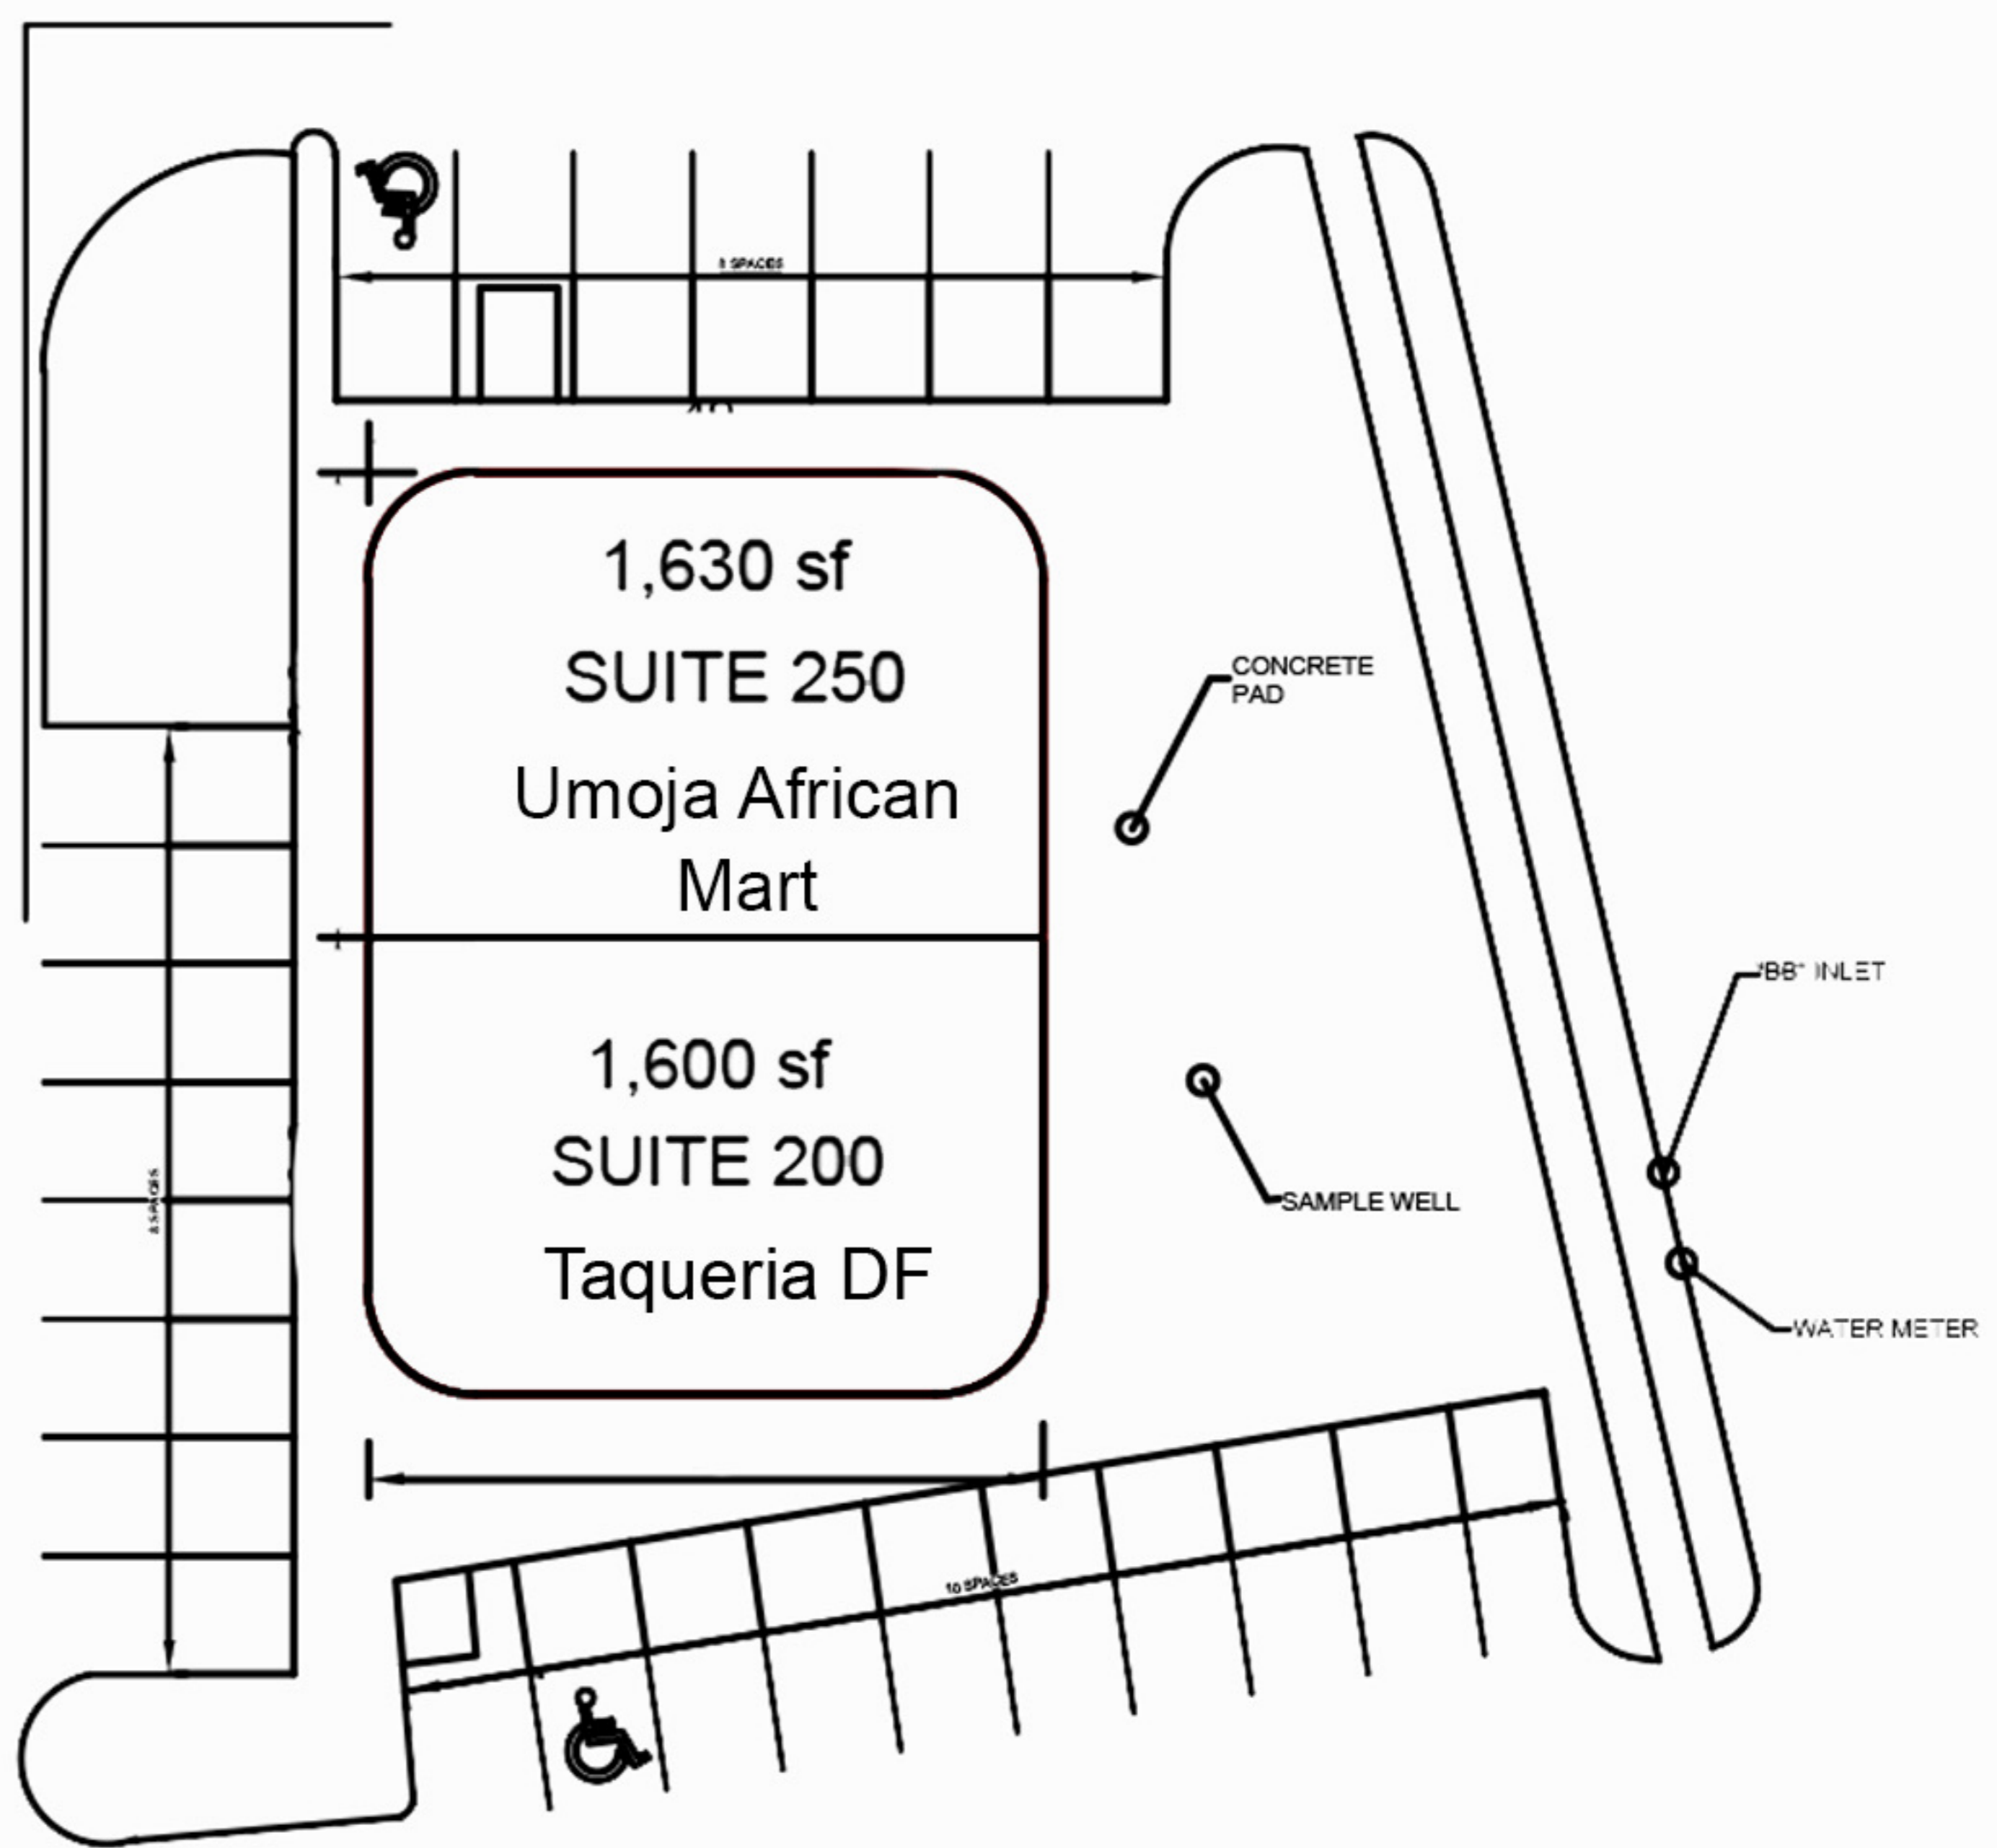

WILCREST DRIVE
(100' R.O.W.)

S 83° 34' 07" W - 320.32'