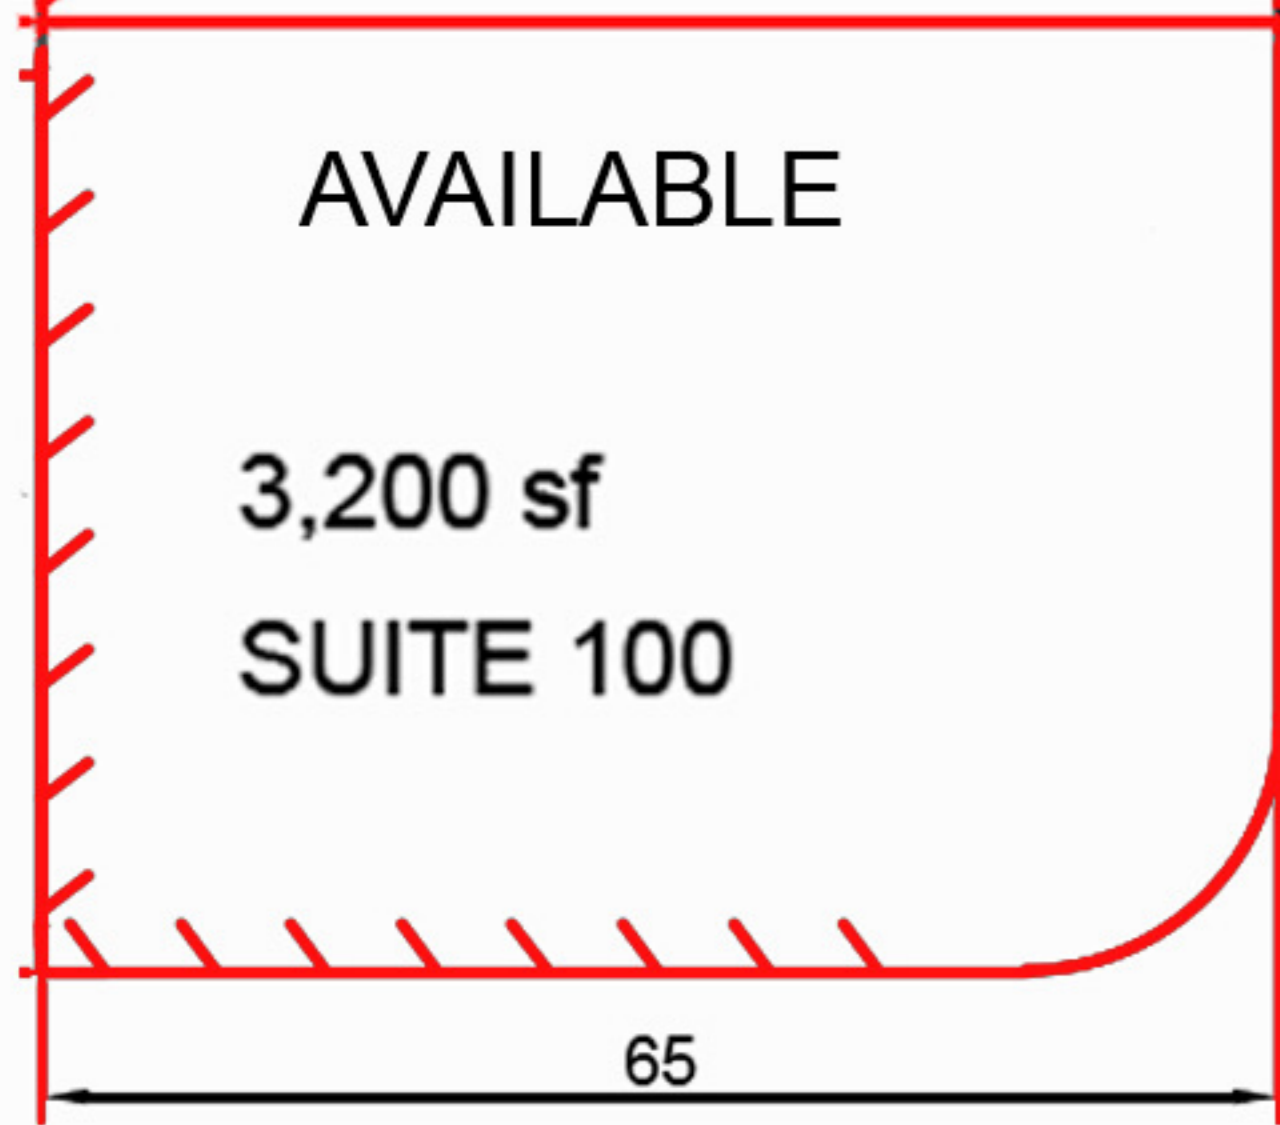

WILCREST DRIVE
(100' R.O.W.)

S 83° 34' 07" W - 320.32'