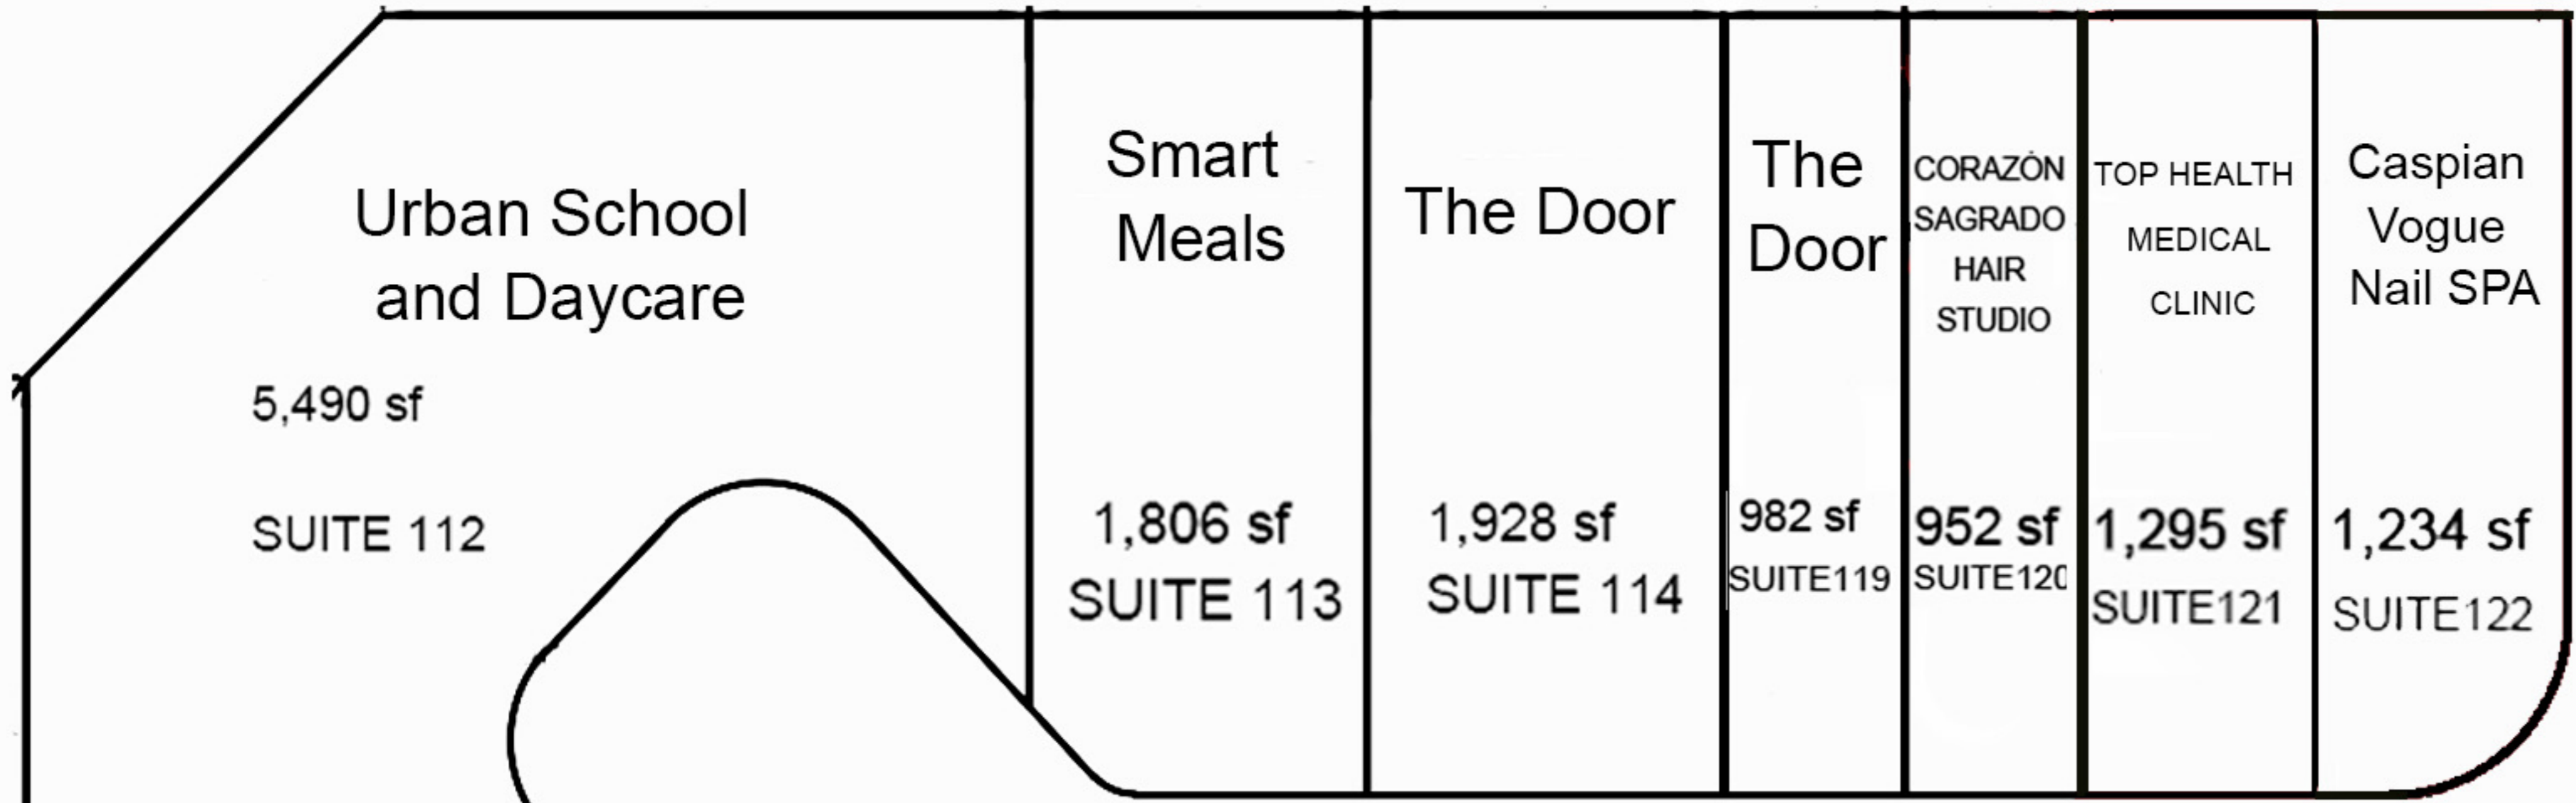

WILCREST DRIVE
(100' R.O.W.)

S 83° 34' 07" W - 320.32'