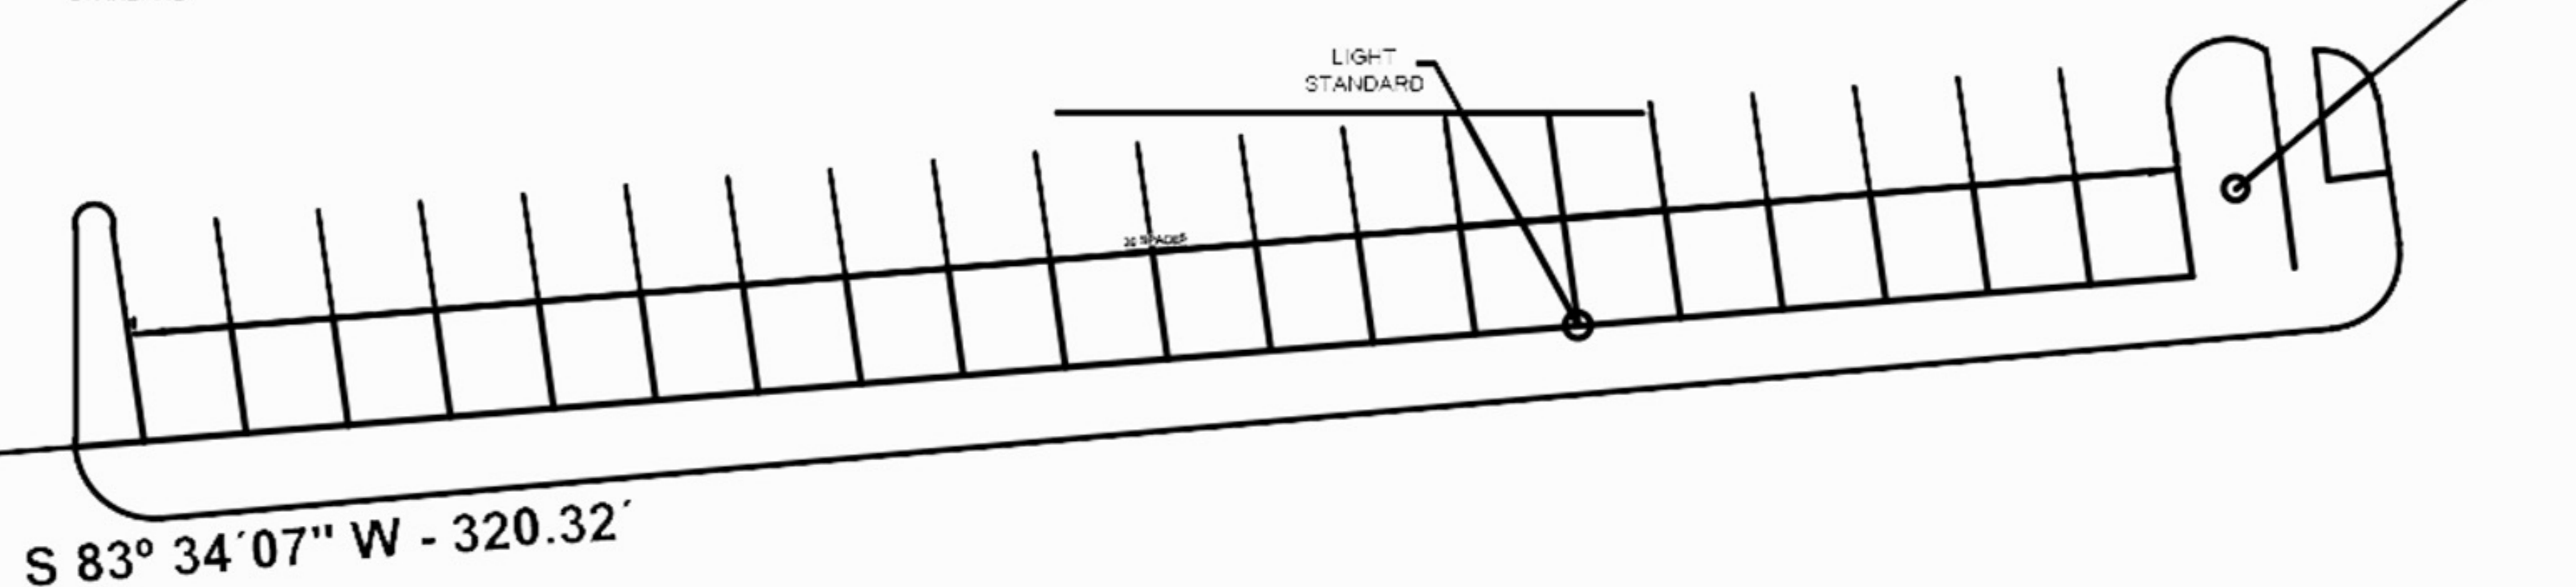

WILCREST DRIVE
(100' R.O.W.)

S 83° 34' 07" W - 320.32'