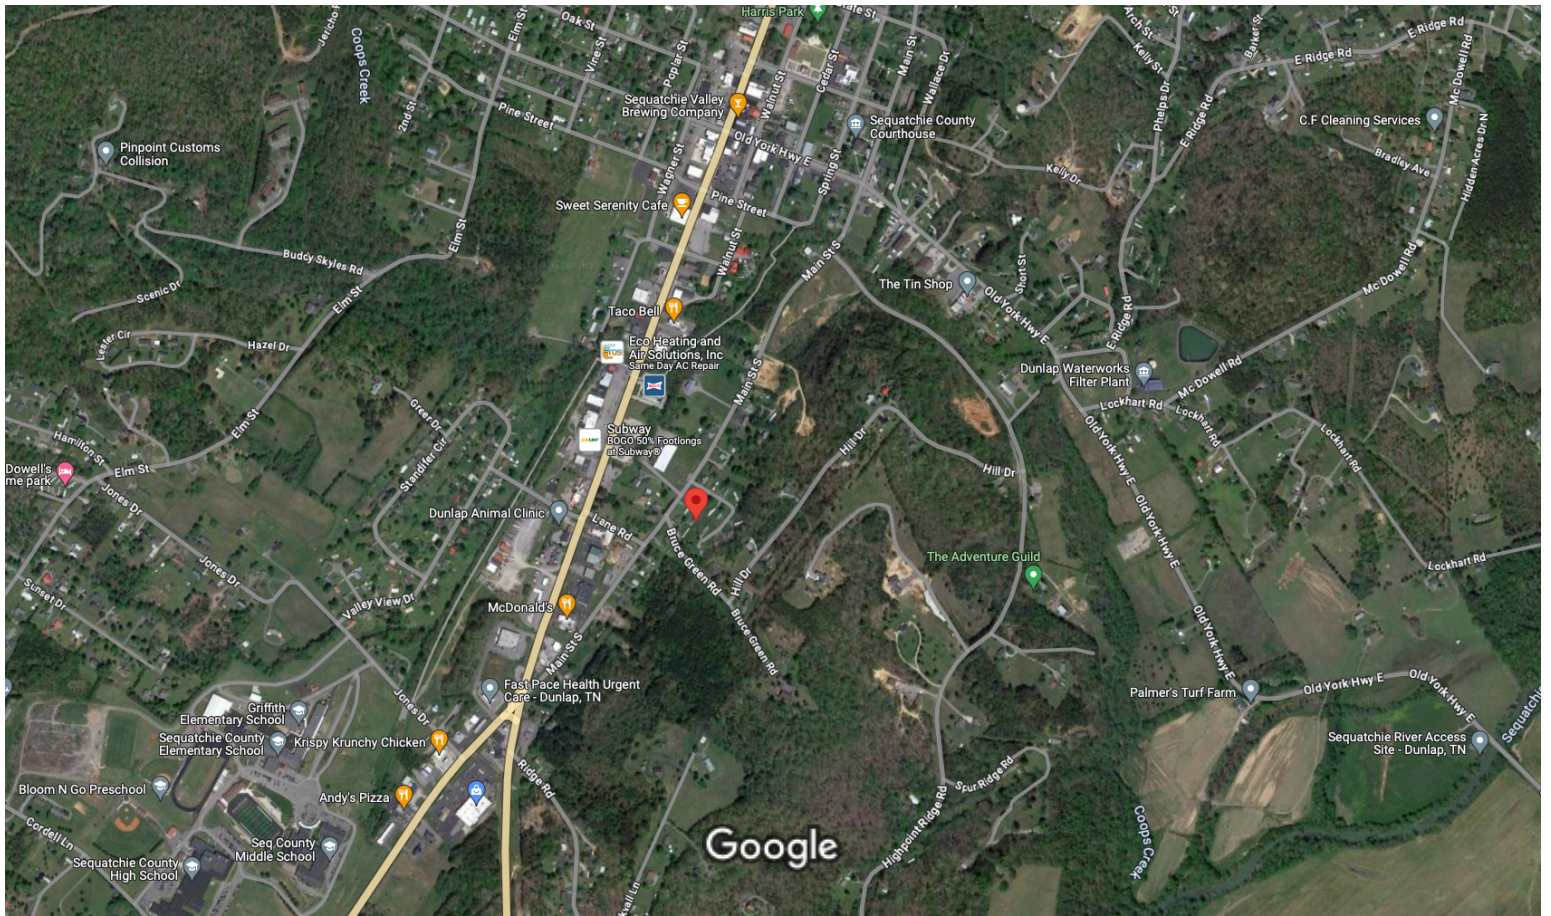

Google Maps 39 Bruce Green Rd

Imagery ©2024 Maxar Technologies, Map data ©2024 500 ft