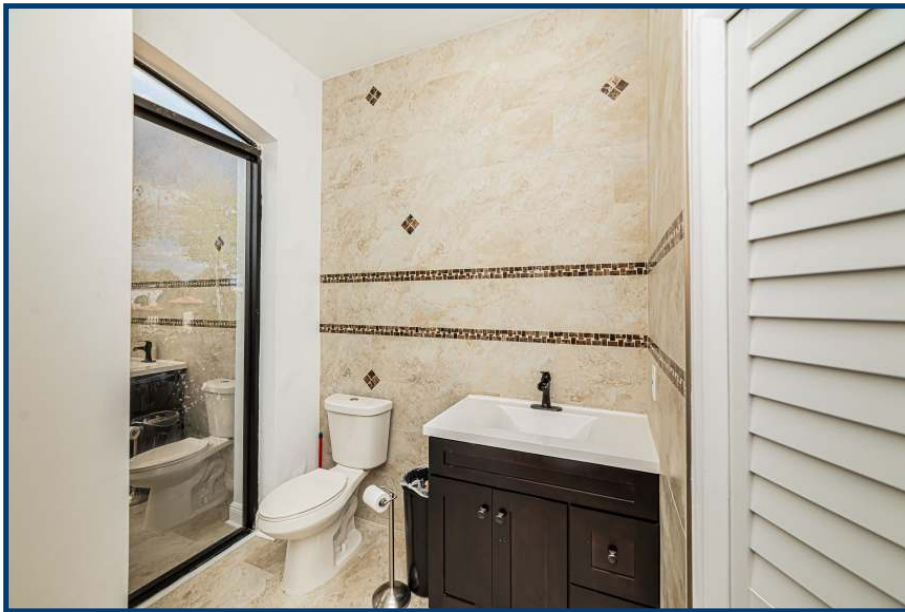

200 VIA DE LAGO
ALTAMONTE SPRINGS, FL 32701

RE/MAX
COMMERCIAL

**200 VIA DE LAGO
ALTAMONTE SPRINGS, FL 32701**

RE/MAX
COMMERCIAL®

**200 VIA DE LAGO
ALTAMONTE SPRINGS, FL 32701**

**RE/MAX
COMMERCIAL®**

**200 VIA DE LAGO
ALTAMONTE SPRINGS, FL 32701**