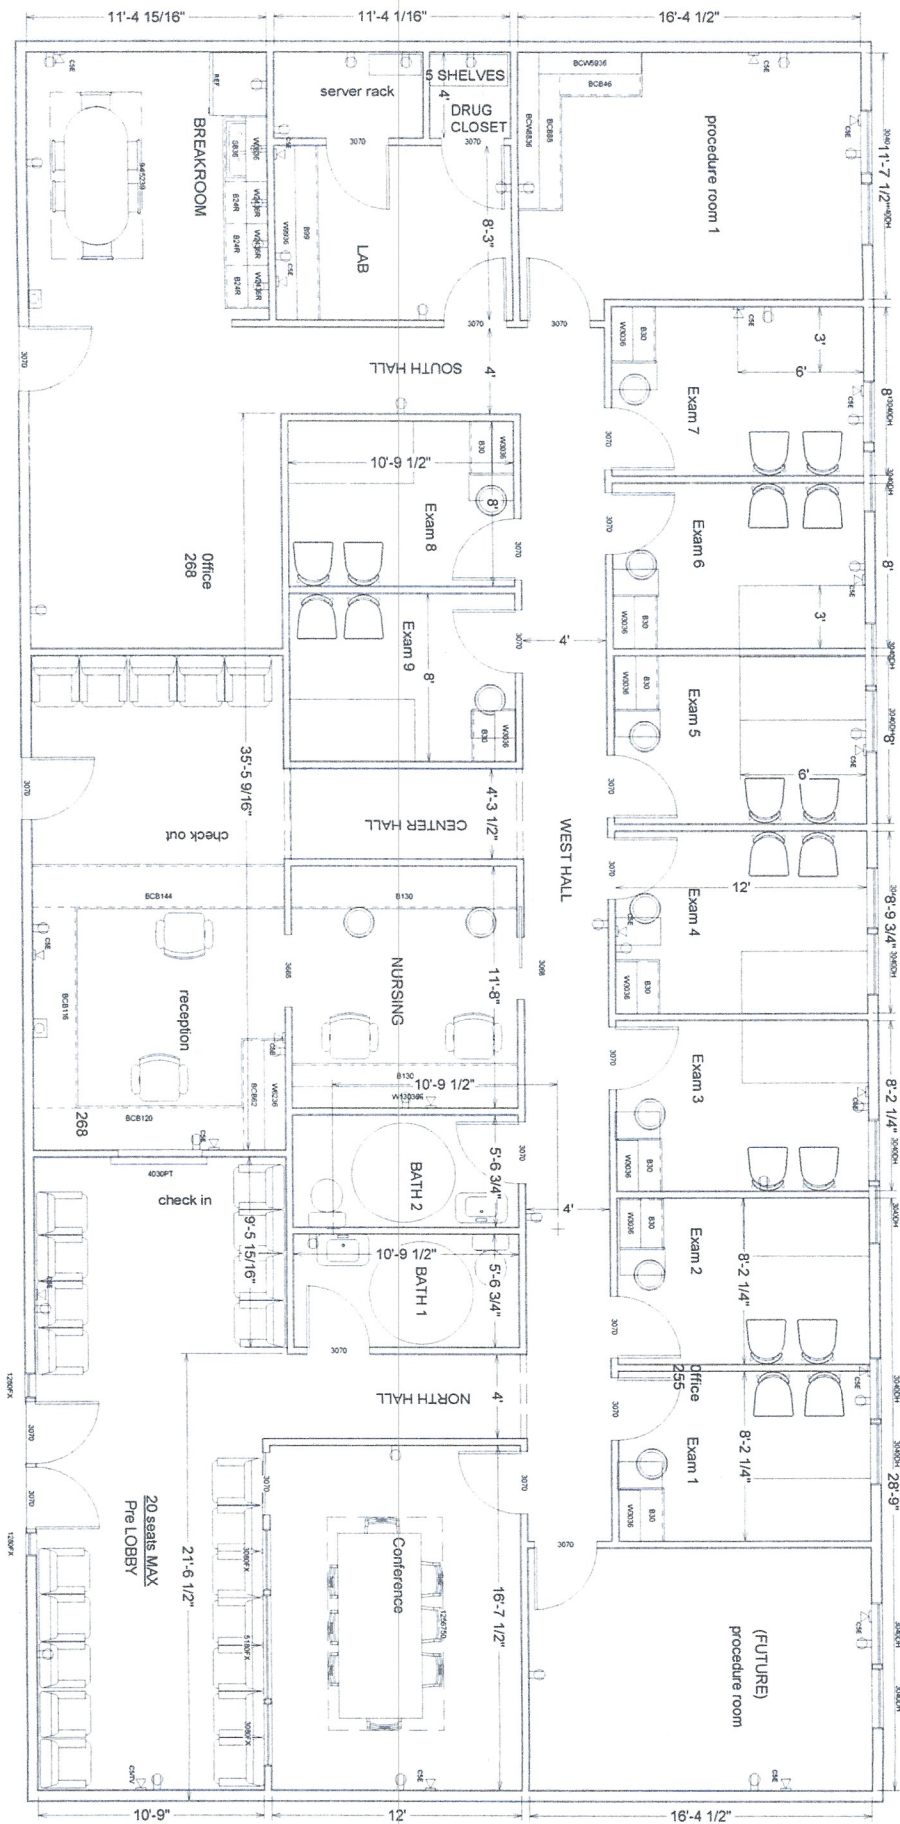

Dr. Formoso
1361 S. 13th ave, suite 250
Jax beach, FL 32250

OPTION 2 NEW FLOOR PLAN

LIVING AREA
3460 sq ft

Dr. Formoso
 1361 S. 13th ave suite 250
 Jax Beach, FL 32250

OPTION 2 FINISH FLOOR PLAN

LIVING AREA 3459 sq ft

LIVING AREA