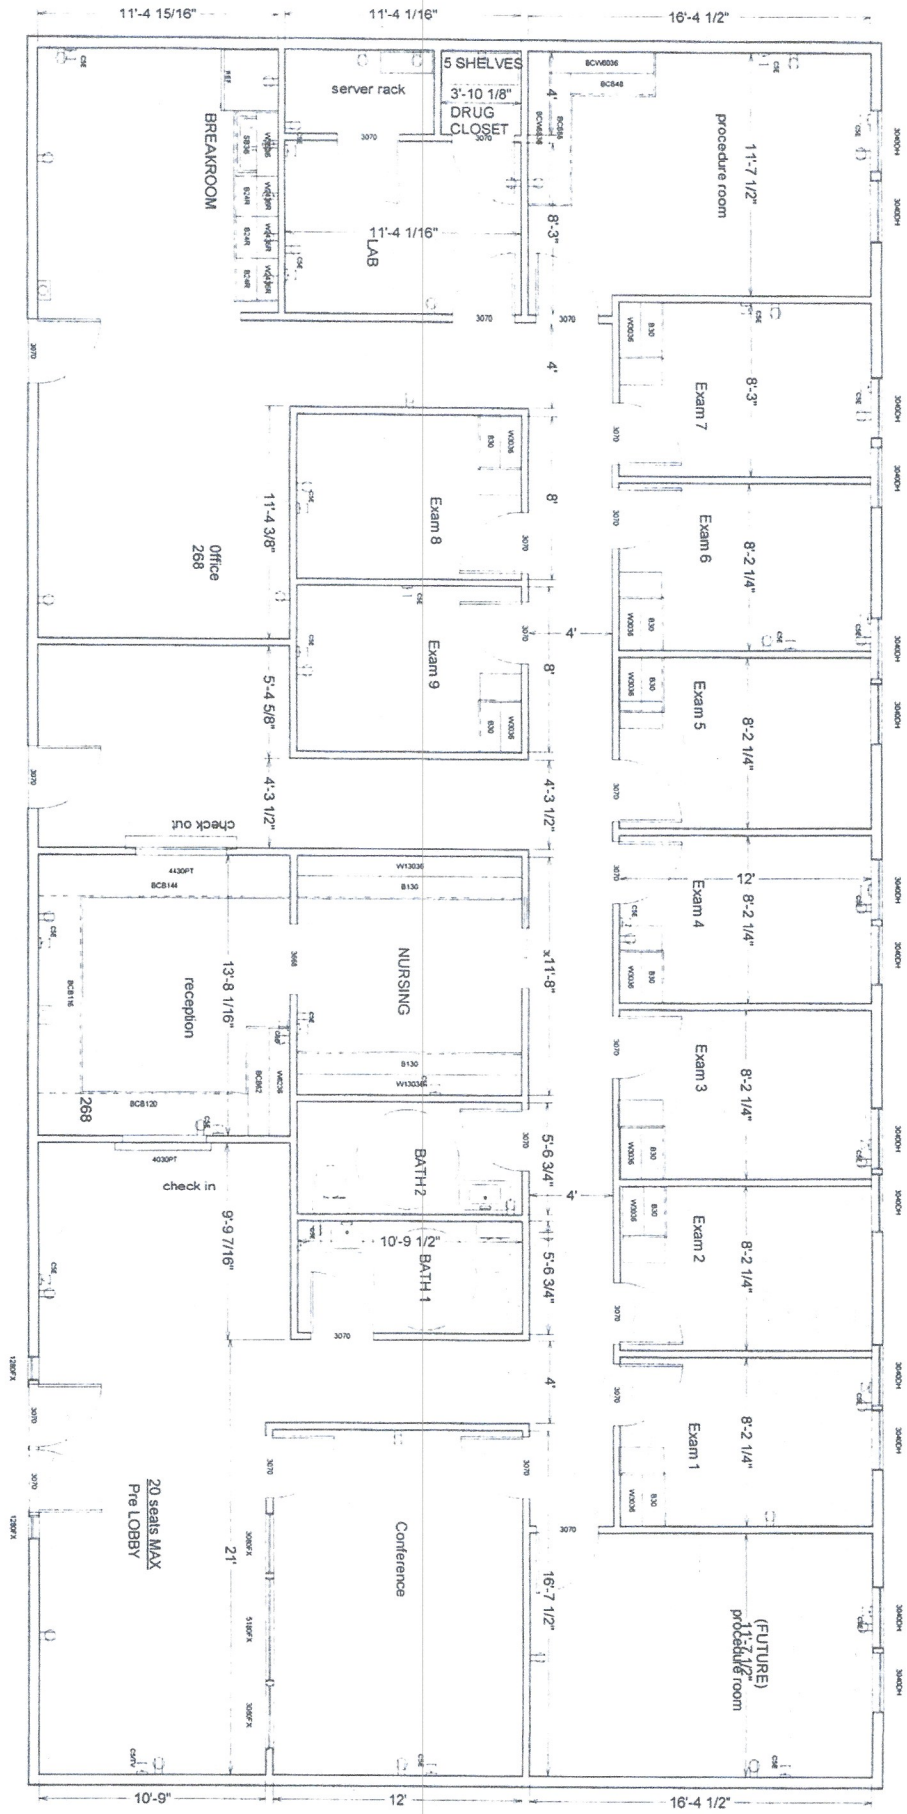

Dr. Formoso
1361 S. 13th ave, suite 250
Jax beach, FL 32250

OPTION 2 NEW FLOOR PLAN

LIVING AREA
3460 sq ft

Dr. Formoso
 1361 S. 13th ave suite 250
 Jax Beach, FL 32250

OPTION 2 FINISH FLOOR PLAN

LIVING AREA 3459 sq ft

LIVING AREA