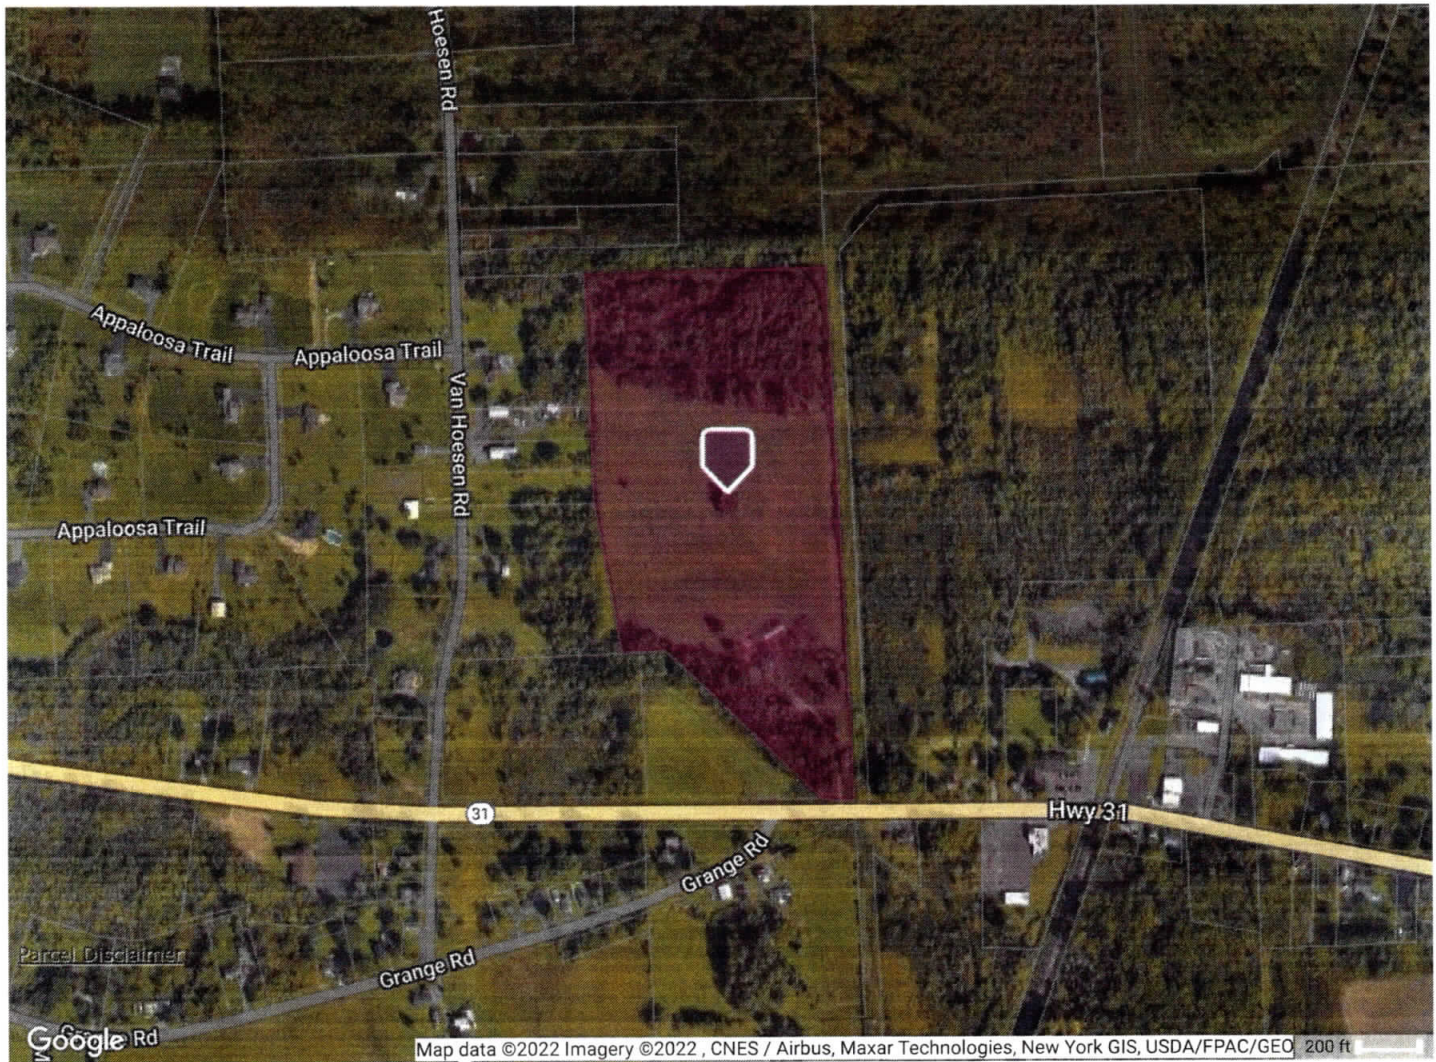

## Parcel Map

# Van Hoesen Road, Clay, NY 13041