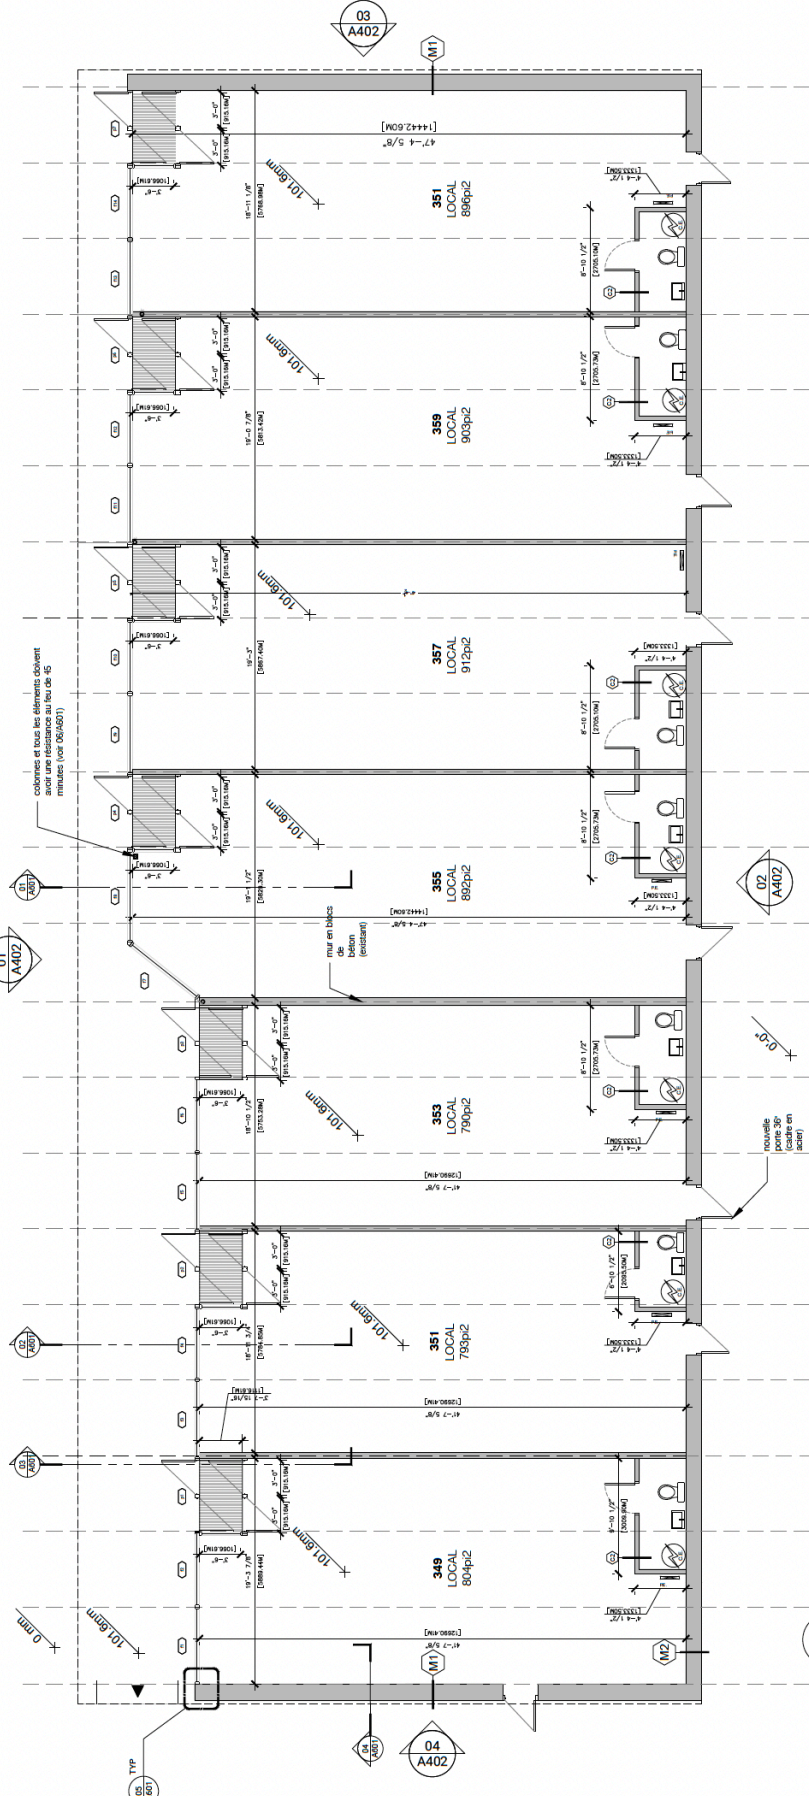

BLVD GRANDE CÔTE

01 PLAN DU RC - PROPOSÉ
échelle 3/16"=1'-0"

compositions proposées

- M1 - EXTÉRIEUR PROPOSÉ
 - 1. 1/2" - mur en béton
 - 2. 1/2" - mur en béton
 - 3. 1/2" - mur en béton
 - 4. 1/2" - mur en béton
 - 5. 1/2" - mur en béton
 - 6. 1/2" - mur en béton
 - 7. 1/2" - mur en béton
 - 8. 1/2" - mur en béton
 - 9. 1/2" - mur en béton
 - 10. 1/2" - mur en béton
- M2 - MUR EXTÉRIEUR PROPOSÉ
 - 1. 1/2" - mur en béton
 - 2. 1/2" - mur en béton
 - 3. 1/2" - mur en béton
 - 4. 1/2" - mur en béton
 - 5. 1/2" - mur en béton
 - 6. 1/2" - mur en béton
 - 7. 1/2" - mur en béton
 - 8. 1/2" - mur en béton
 - 9. 1/2" - mur en béton
 - 10. 1/2" - mur en béton
- C1 - CLOISON INTERIEUR (Tous locaux sauf rampes admettes)
 - 1. 1/2" - Cloison intérieure en saie de laine
 - 2. 1/2" - Cloison intérieure en saie de laine
 - 3. 1/2" - Cloison intérieure en saie de laine
 - 4. 1/2" - Cloison intérieure en saie de laine
 - 5. 1/2" - Cloison intérieure en saie de laine
 - 6. 1/2" - Cloison intérieure en saie de laine
 - 7. 1/2" - Cloison intérieure en saie de laine
 - 8. 1/2" - Cloison intérieure en saie de laine
 - 9. 1/2" - Cloison intérieure en saie de laine
 - 10. 1/2" - Cloison intérieure en saie de laine
- C2 - CLOISON INTERIEURE
 - 1. 1/2" - Cloison intérieure en saie de laine
 - 2. 1/2" - Cloison intérieure en saie de laine
 - 3. 1/2" - Cloison intérieure en saie de laine
 - 4. 1/2" - Cloison intérieure en saie de laine
 - 5. 1/2" - Cloison intérieure en saie de laine
 - 6. 1/2" - Cloison intérieure en saie de laine
 - 7. 1/2" - Cloison intérieure en saie de laine
 - 8. 1/2" - Cloison intérieure en saie de laine
 - 9. 1/2" - Cloison intérieure en saie de laine
 - 10. 1/2" - Cloison intérieure en saie de laine

PROJETÉ PAR
LES GALERIES
SHAW

PROJETÉ PAR
LES GALERIES
SHAW

PROJETÉ PAR
LES GALERIES
SHAW

PROJETÉ PAR
LES GALERIES
SHAW

PROJETÉ PAR
LES GALERIES
SHAW

PROJETÉ PAR
LES GALERIES
SHAW

PROJETÉ PAR
LES GALERIES
SHAW