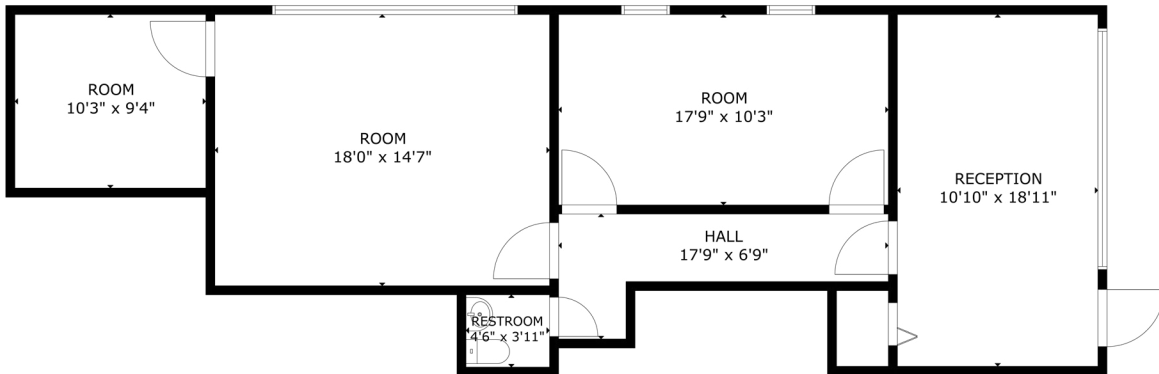

## Suite A: 1,350 SF | Suite B: 900 SF

# For Lease

1330 Palmetto Ave | Winter Park, FL 32789

Suite A  
1,350 SF

[VIEW MATTERPORT | SUITE A](#)

Suite B  
900 SF

[VIEW MATTERPORT | SUITE B](#)

For Leasing Information, please contact:

**Darryl Hoffman**