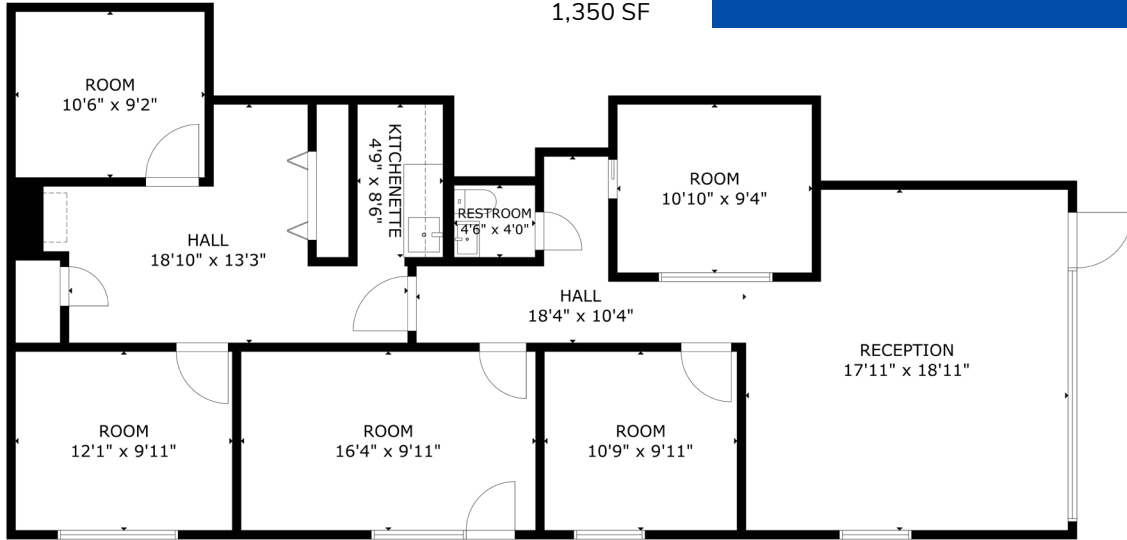

## Suite A: 1,350 SF | Suite B: 900 SF

# For Lease

1330 Palmetto Ave | Winter Park, FL 32789

Suite A  
1,350 SF

[VIEW MATTERPORT | SUITE A](#)

Suite B  
900 SF

[VIEW MATTERPORT | SUITE B](#)

For Leasing Information, please contact:

**Darryl Hoffman**