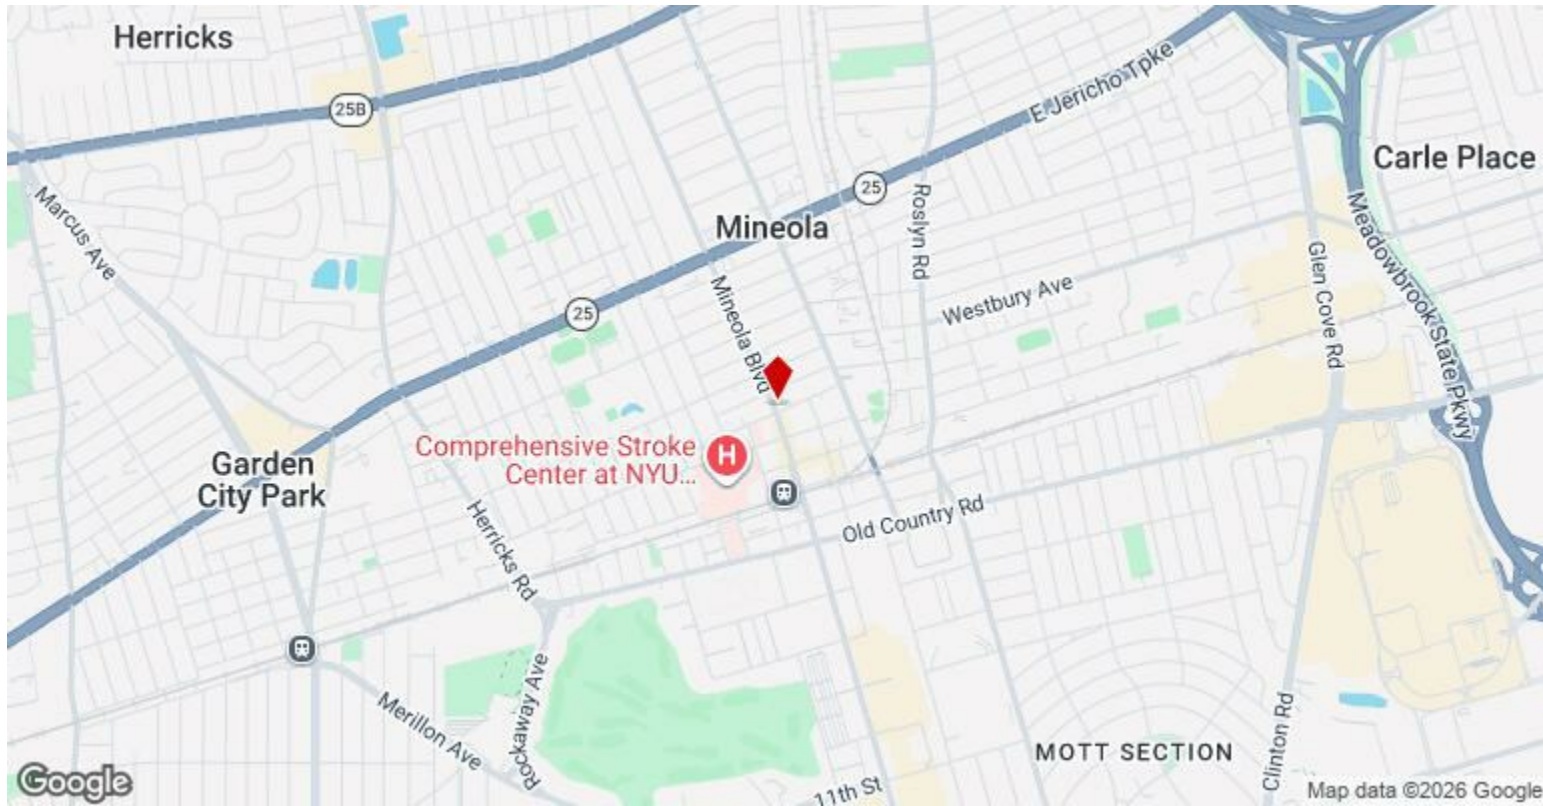

154 Mineola Blvd

154 Mineola Blvd, Mineola, NY 11501

Major Tenant Information

Tenant	SF Occupied	Lease Expired
Cusimano & Russo Inc.	-	

154 Mineola Blvd

154 Mineola Blvd, Mineola, NY 11501

Location

154 Mineola Blvd