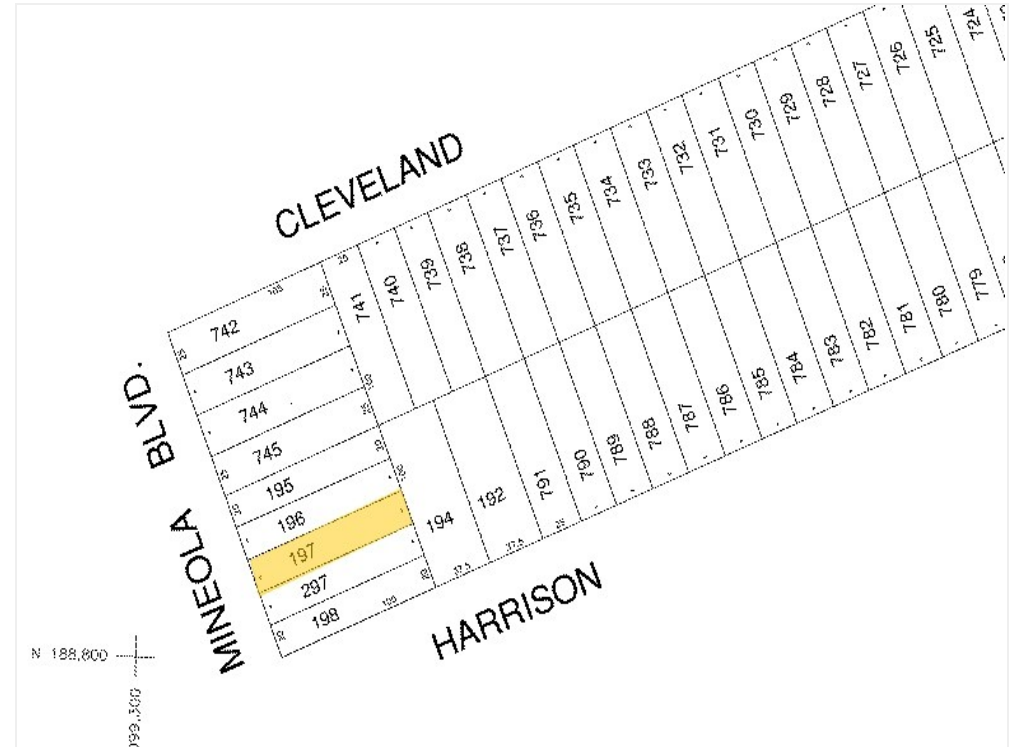

Other

154 Mineola Blvd

154 Mineola Blvd, Mineola, NY 11501

Property Photos

Plat Map

Plat Map

154 Mineola Blvd

154 Mineola Blvd, Mineola, NY 11501