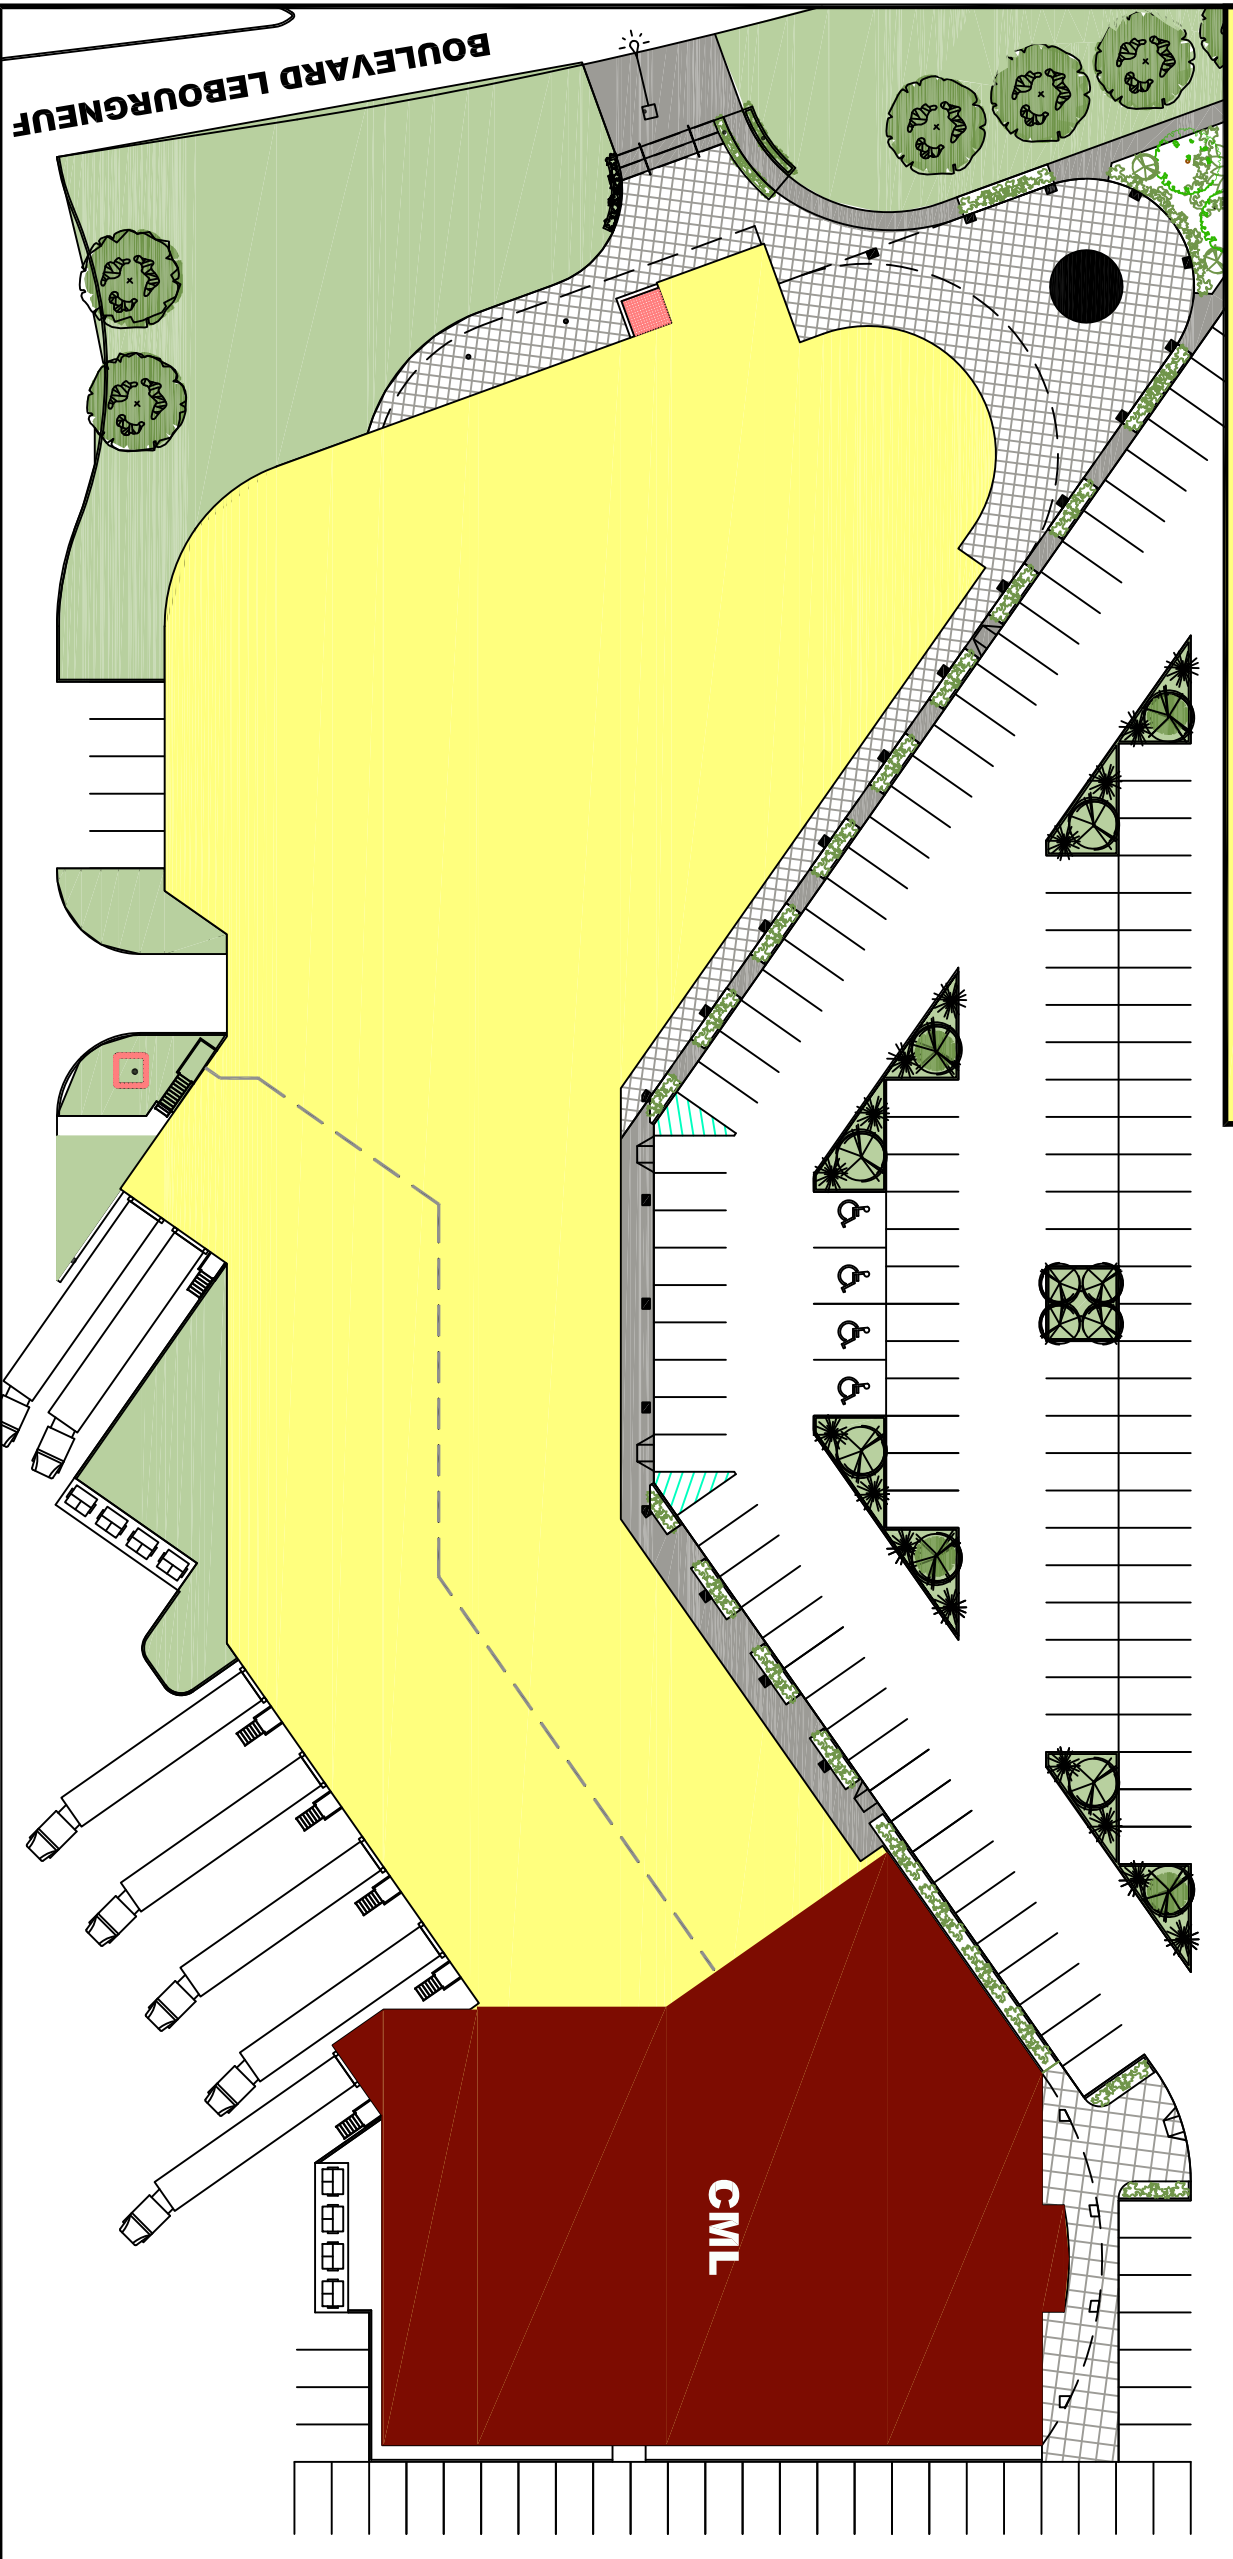

CES PLANS SONT PRÉLIMINAIRES ET SONT CONSTAMMENT EN ÉTAT D'ÉVOLUTION. AUCUNE DONNÉE SUR CES PLANS NE PEUT ÊTRE INTERPRÉTÉE COMME ÉTANT DÉFINITIVE.

CORPORATION IMMOBILIÈRE CAGIM
1170, BOUL. LEBOURGNEUF, #300
QUÉBEC, (QUÉBEC)
TÉLÉPHONE: 418-622-6644
TÉLÉCOPIEUR: 418-622-8448

PROPRIÉTÉ DE:
C O M P L E X E
LEBOURGNEUF

PLAN IMPLANTATION

PROJET: COMPLEXE
LEBOURGNEUF
TITRE: PLAN LOCATION

DATE: 04-06-2008
RÉVISION: N/A

DESSINÉ PAR: M.B.
ÉCHELLE: N/A