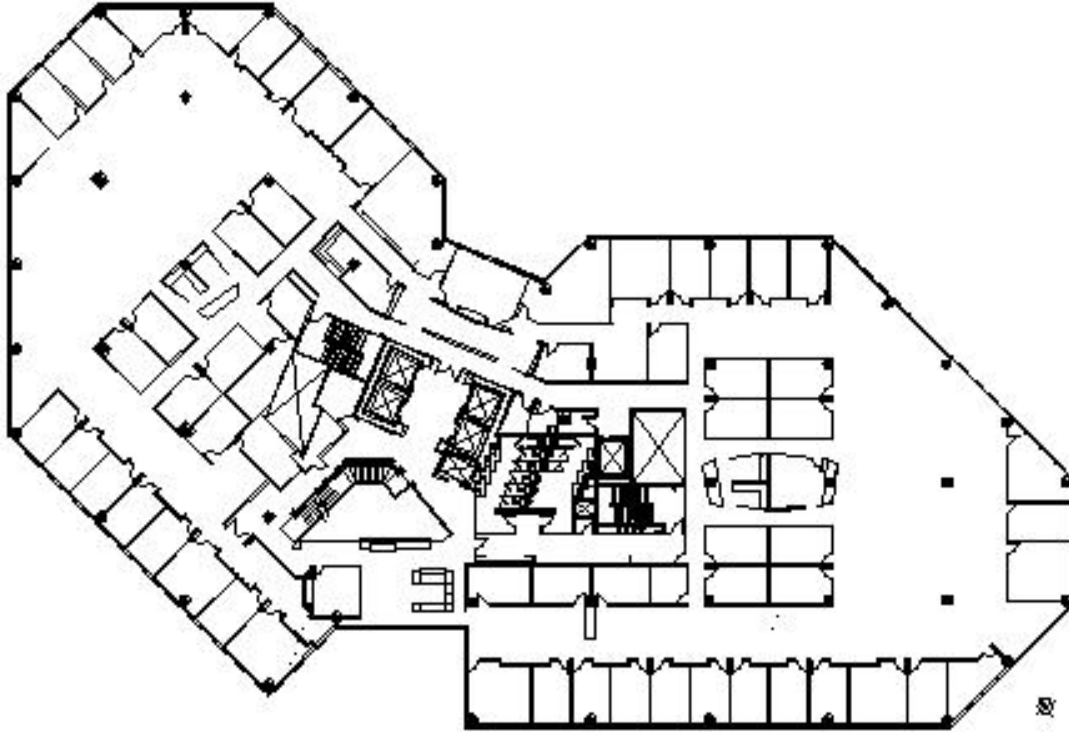

ONE PIERCE PLACE

Suite 1500
32,187 SF

HAMILTON
PARTNERS

Contact Information:

www.hpre.com

630-250-9700

Patrick McKillen

pmckillen@hpre.com