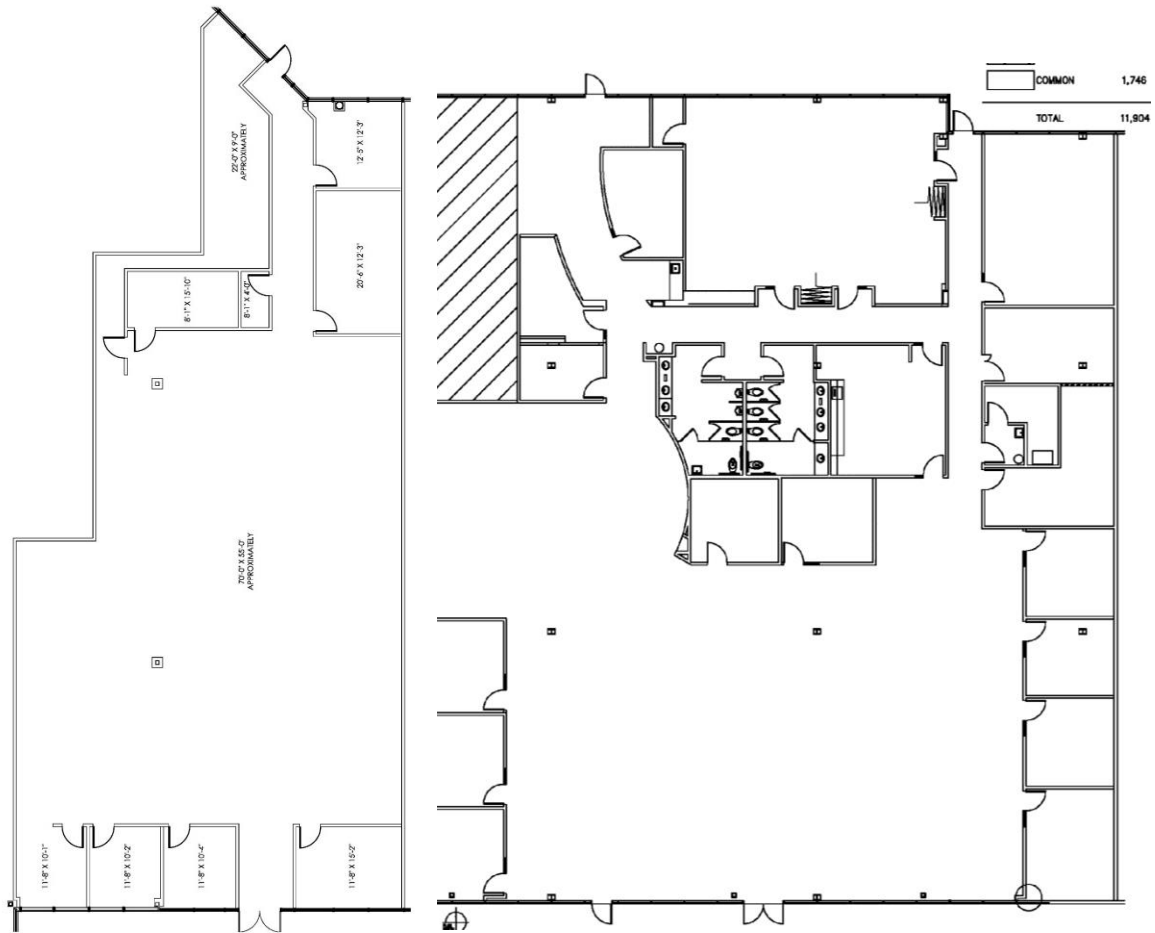

**Available Space:**

- 2501 Discovery Drive: 5,669-17,573 SF**
  - Suite 200 - 5,669 SF
  - Suite 150 - 11,904 SF (avail. Jun 2016)
- 2603 Discovery Drive: 7,396-58,906 SF**
  - Suite 100 - 42,363 SF (divisible)
  - Suite 105 - 16,543 SF
  - Suite 100 & 105 - 58,906 SF
  - Suite 115 - 7,396 SF

# 2501 DISCOVERY LAKES

Suite 200  
5,669 SF

Suite 150  
11,904 SF  
Avail. Jun 2016

McFadden  
Realty Advisors