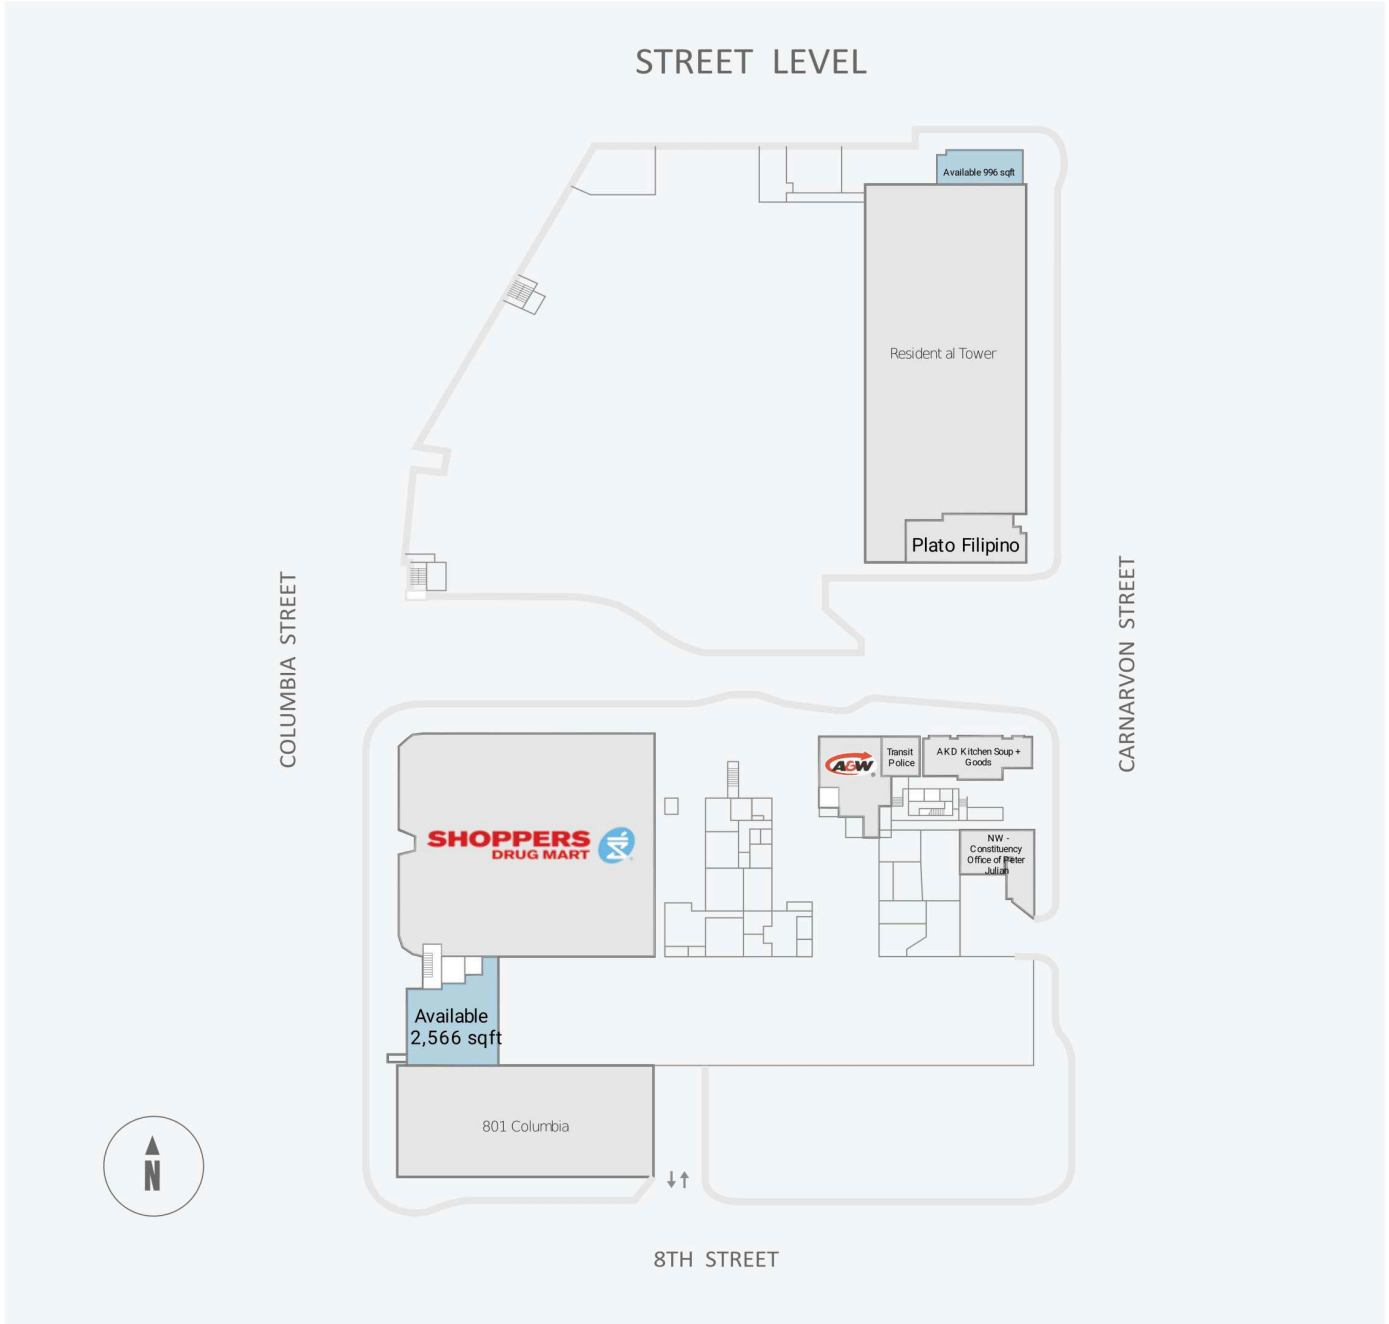

Shops at New West

800 Carnarvon Street, New Westminster, BC

WALK SCORE	TRANSIT SCORE	The sole-purpose of this site plan is to identify the approximate location and size of the buildings. It is intended for use as a reference only and is subject to change at any time at the sole discretion of the owner.	REVISED Apr 2023
95	81	« Le seul objectif de ce plan de site est d'identifier l'emplacement et les dimensions approximatifs des bâtiments. Il est destiné à être utilisé comme un outil de référence uniquement et est susceptible de changer à tout moment à la seule discrétion du propriétaire. »	