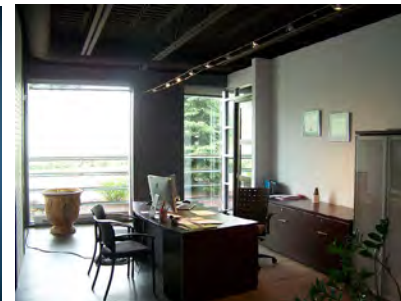

À LOUER
FOR LEASE

DISPONIBILITÉS | AVAILABILITIES

Suite Unit	Superficie disponible Available size (pi. ca. | sq. ft.)	Bureaux Office (pi. ca. | sq. ft.)	Entrepôt Warehouse (pi. ca. | sq. ft.)	Quais de chargement Truck-level Doors	Portes au sol Drive In Doors
100	6,482	± 3,482	± 3,000	|	|
200	2,940	± 2,400	± 540	|	--
300	LOUÉ / LEASED	± 1,200	± 1,800	--	|
400	Sous Contrat / Under Contract	± 1,200	± 1,800	--	|
700	LOUÉ / LEASED	± 1,800	± 1,400	|	--

Hauteur Libre | Clear Height 21'

Prix de location NET (pi. ca.) | NET rental rate (sq. ft.) $ 13.00

OPEX (2023) $ 5.25

Pierre Lefebvre
Pierre Lefebvre Courtier Immobilier Inc.
Président Division Laval / Rive-Nord
Courtier Immobilier
Real Estate Broker
514-941-1012
pierrelefebvre@whiteinc.ca

Sylvain Frenette B.Sc.G.
Sylvain Frenette Courtier Immobilier Inc.
Courtier Immobilier Agréé DA - Commercial
Real Estate Broker Certified AEO - Commercial
514-999-3642
sylvain@whiteinc.ca