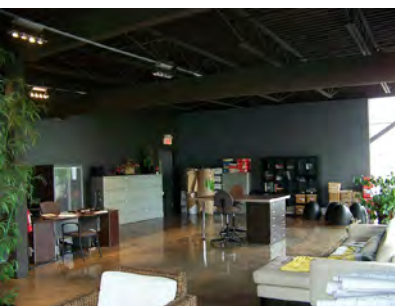

À LOUER
FOR LEASE

DISPONIBILITÉS | AVAILABILITIES

Suite Unit	Superficie disponible Available size (pi. ca. | sq. ft.)	Bureaux Office (pi. ca. | sq. ft.)	Entrepôt Warehouse (pi. ca. | sq. ft.)	Quais de chargement Truck-level Doors	Portes au sol Drive In Doors
100	6,482	± 3,482	± 3,000	|	|
200	2,940	± 2,400	± 540	|	--
300	LOUÉ / LEASED	± 1,200	± 1,800	--	|
400	Sous Contrat / Under Contract	± 1,200	± 1,800	--	|
700	LOUÉ / LEASED	± 1,800	± 1,400	|	--

Hauteur Libre | Clear Height 21'

Prix de location NET (pi. ca.) | NET rental rate (sq. ft.) $ 13.00

OPEX (2023) $ 5.25

Pierre Lefebvre
Pierre Lefebvre Courtier Immobilier Inc.
Président Division Laval / Rive-Nord
Courtier Immobilier
Real Estate Broker
514-941-1012
pierrelefebvre@whiteinc.ca

Sylvain Frenette B.Sc.G.
Sylvain Frenette Courtier Immobilier Inc.
Courtier Immobilier Agréé DA - Commercial
Real Estate Broker Certified AEO - Commercial
514-999-3642
sylvain@whiteinc.ca