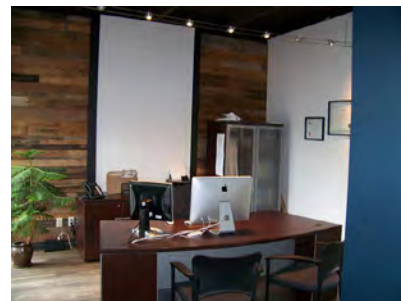

À LOUER
FOR LEASE

DISPONIBILITÉS | AVAILABILITIES

Suite Unit	Superficie disponible Available size (pi. ca. | sq. ft.)	Bureaux Office (pi. ca. | sq. ft.)	Entrepôt Warehouse (pi. ca. | sq. ft.)	Quais de chargement Truck-level Doors	Portes au sol Drive In Doors
100	6,482	± 3,482	± 3,000	|	|
200	2,940	± 2,400	± 540	|	--
300	LOUÉ / LEASED	± 1,200	± 1,800	--	|
400	Sous Contrat / Under Contract	± 1,200	± 1,800	--	|
700	LOUÉ / LEASED	± 1,800	± 1,400	|	--

Hauteur Libre | Clear Height 21'

Prix de location NET (pi. ca.) | NET rental rate (sq. ft.) $ 13.00

OPEX (2023) $ 5.25

Pierre Lefebvre
Pierre Lefebvre Courtier Immobilier Inc.
Président Division Laval / Rive-Nord
Courtier Immobilier
Real Estate Broker
514-941-1012
pierrelefebvre@whiteinc.ca

Sylvain Frenette B.Sc.G.
Sylvain Frenette Courtier Immobilier Inc.
Courtier Immobilier Agréé DA - Commercial
Real Estate Broker Certified AEO - Commercial
514-999-3642
sylvain@whiteinc.ca