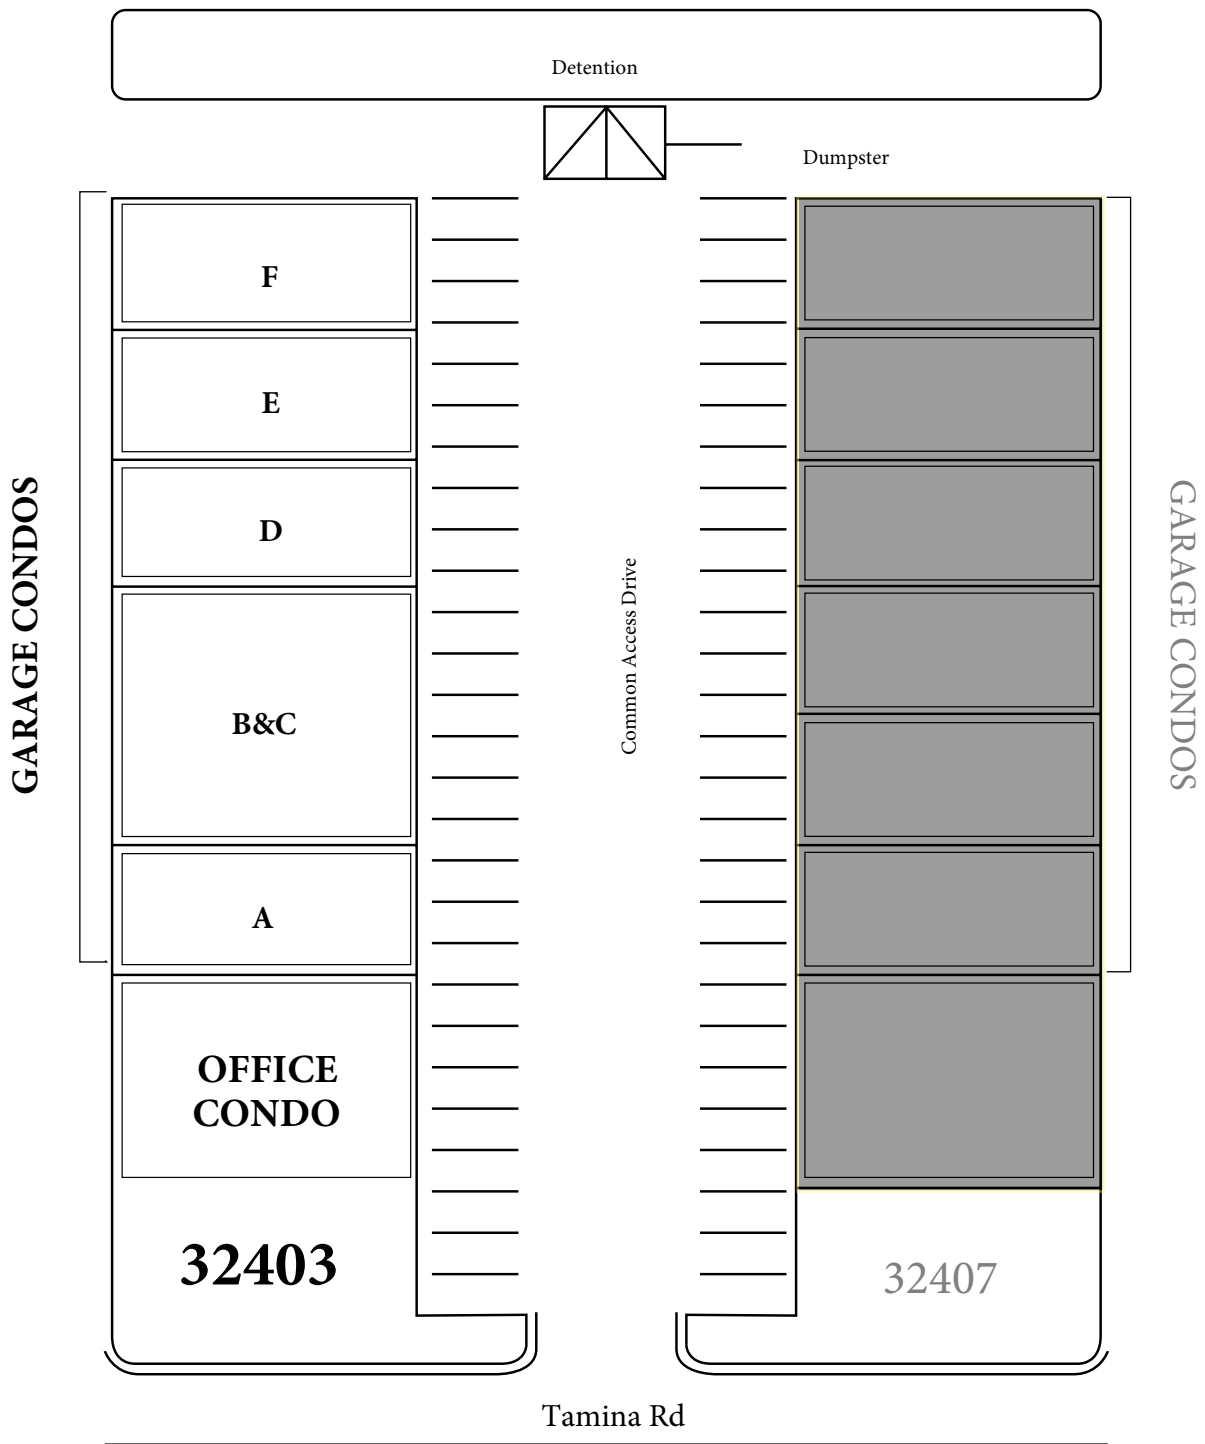

# SITE PLAN

**32403 TAMINA ROAD**

**MAGNOLIA, TEXAS**

972-771-7577