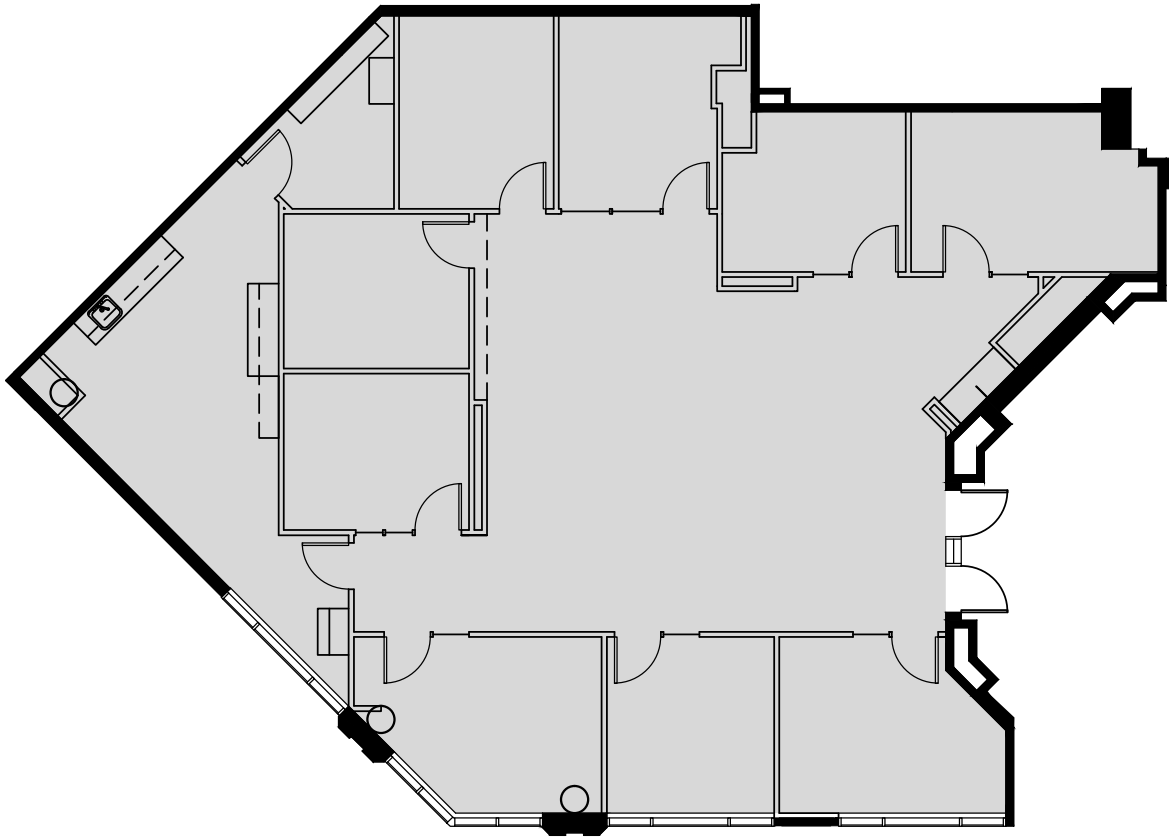

3333 / RIVERWOOD

key plan

3,095 SF
suite 110

GLENN KOLKER
glenn.kolker@streamrealty.com
404.962.8630

PRESTON MENNING
preston.menning@streamrealty.com
404.962.8609