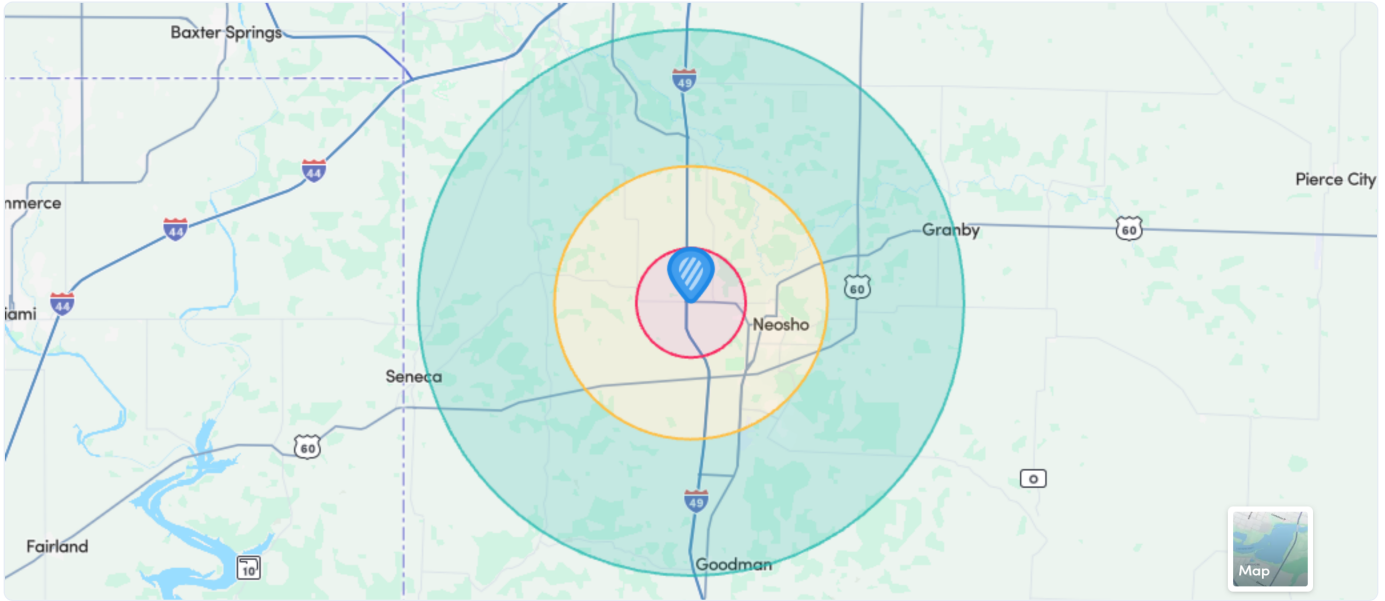

# Radius Rings Trade Area

13044 Hammer Rd · 13044 Hammer Rd, Neosho, MO 64850, USA

## Radius Rings Trade Area Map

Distance Radius Rings:  mi.  mi.  mi.

2 Miles

5 Miles

10 Miles

### Trade Area Size

Square Miles

12.6

78.5

314.2