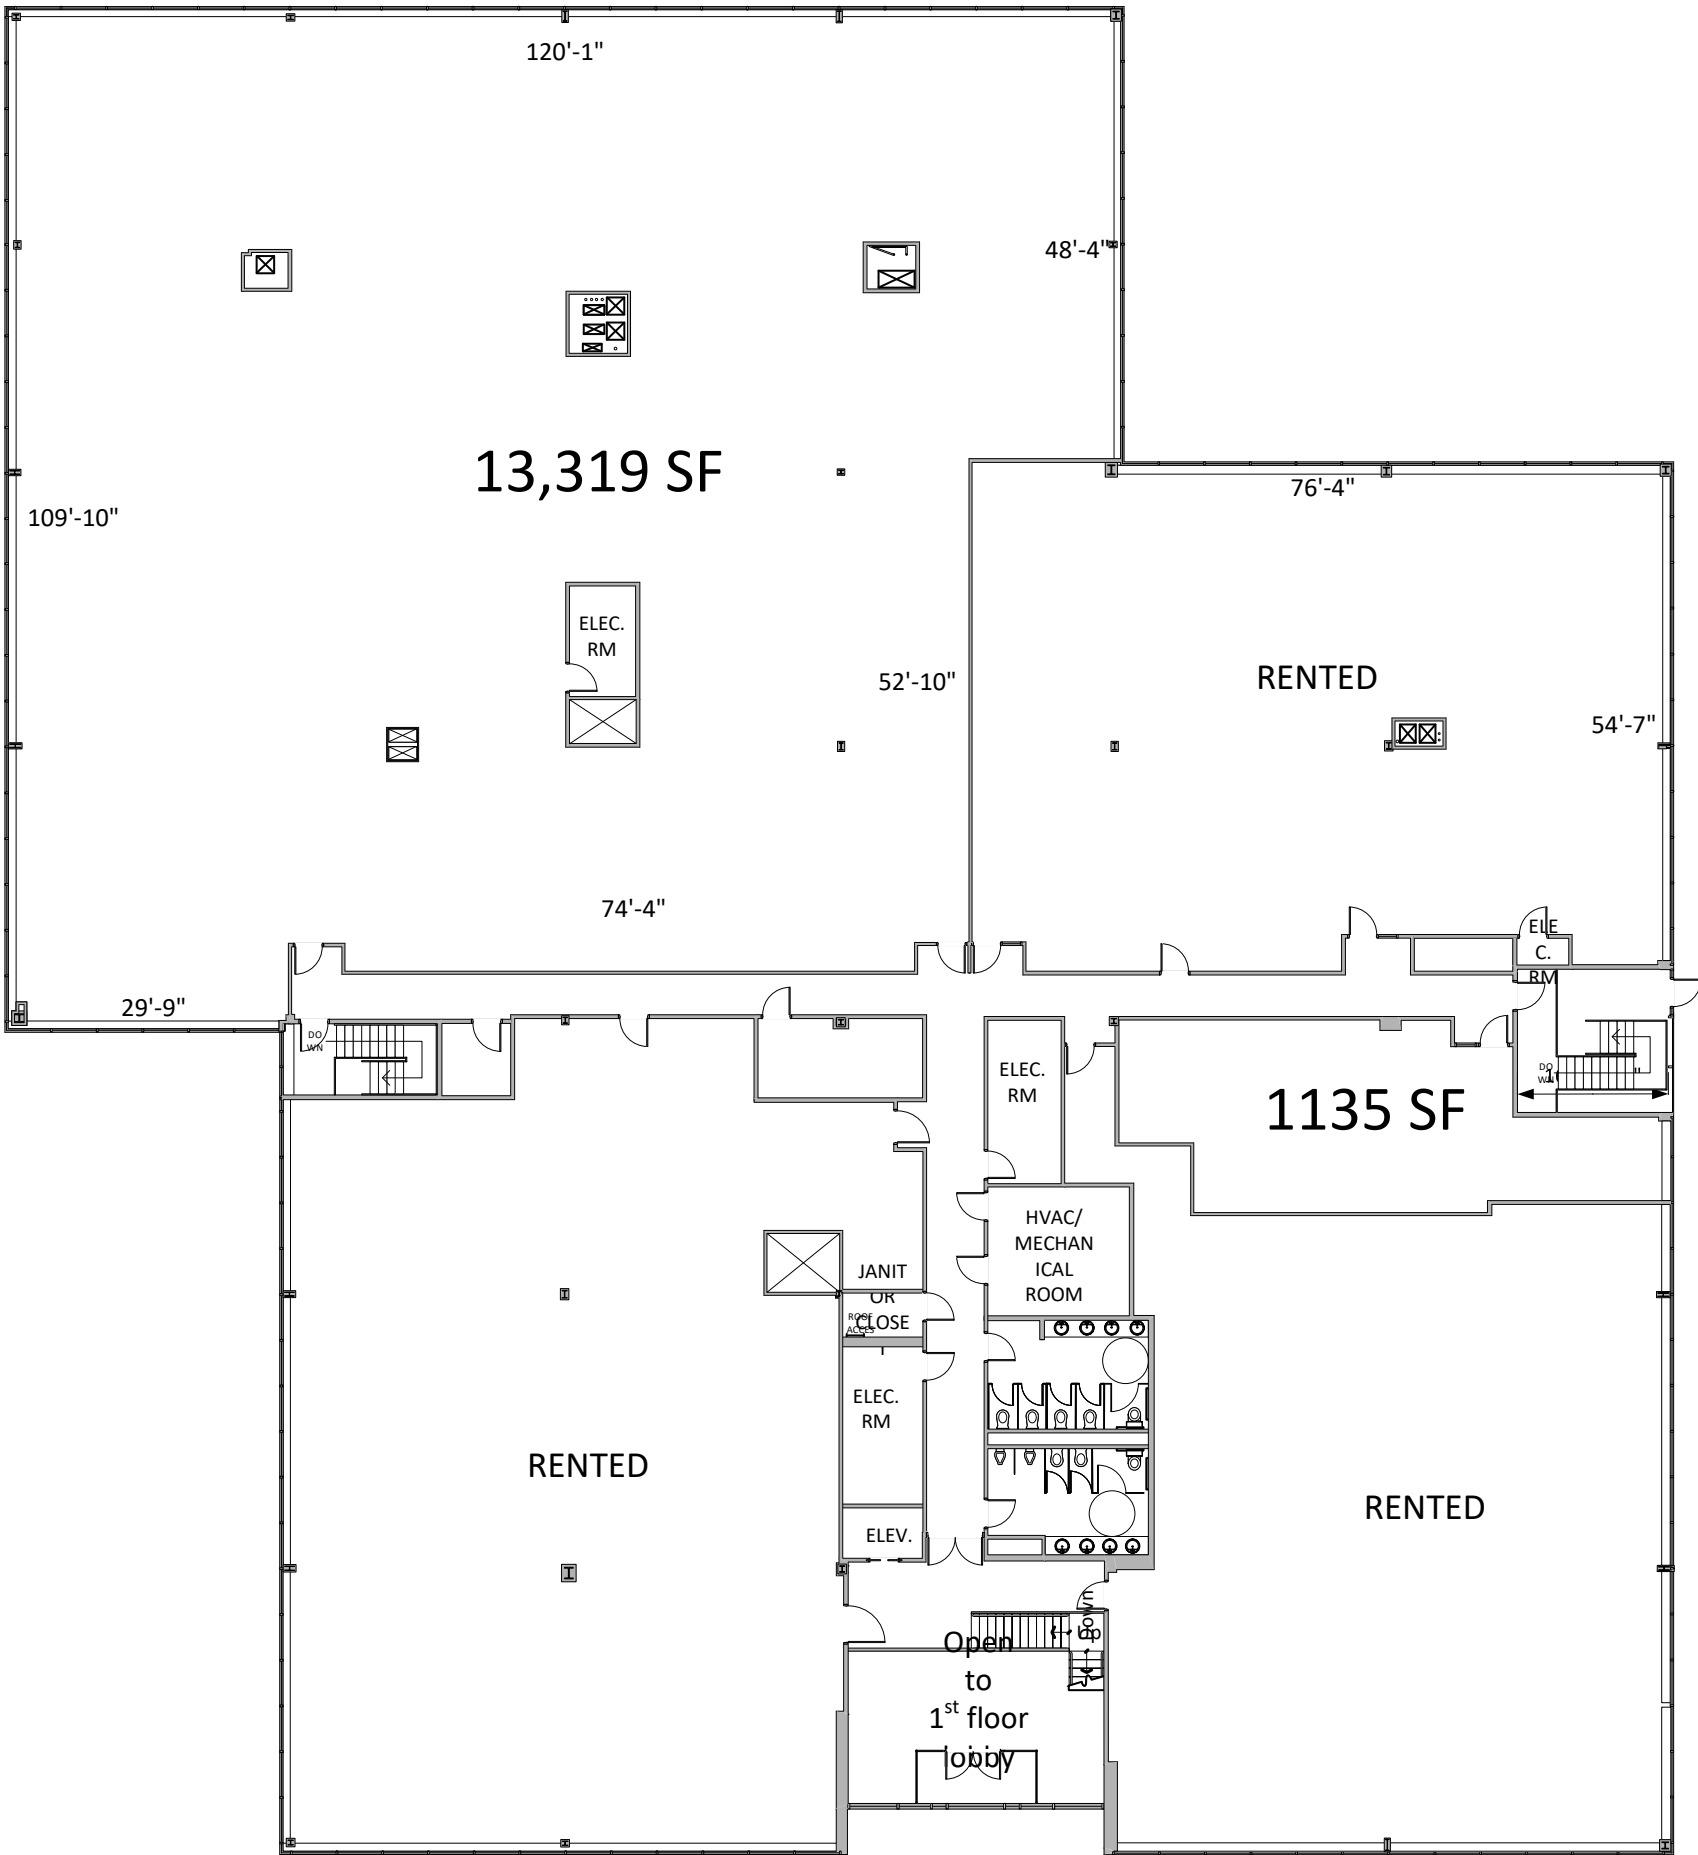

# 7 Cambridge Drive Trumbull, CT 06611

2<sup>nd</sup> Floor Availabilities

501 Kings Highway East, Fairfield, CT 06825  
Phone: 203-696-1000 Fax: 203-384-8000  
[www.FischelProperties.com](http://www.FischelProperties.com)