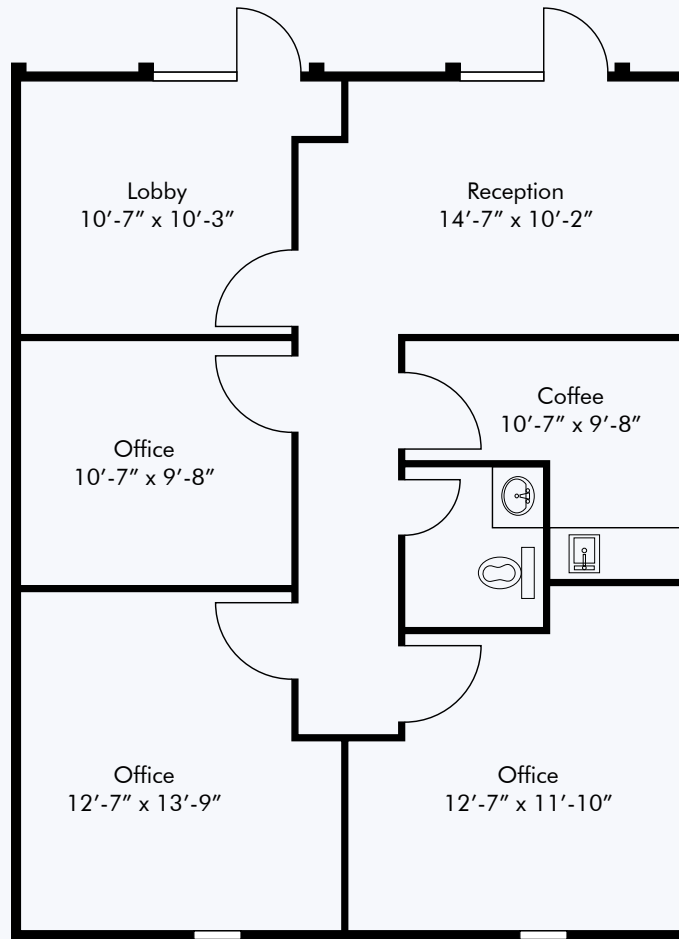

Availability

Suite 209

±1,083 SF

\$22.00/SF Full Service

+ Tenant pays Janitorial

Availability

Suite 214

±1,169 SF