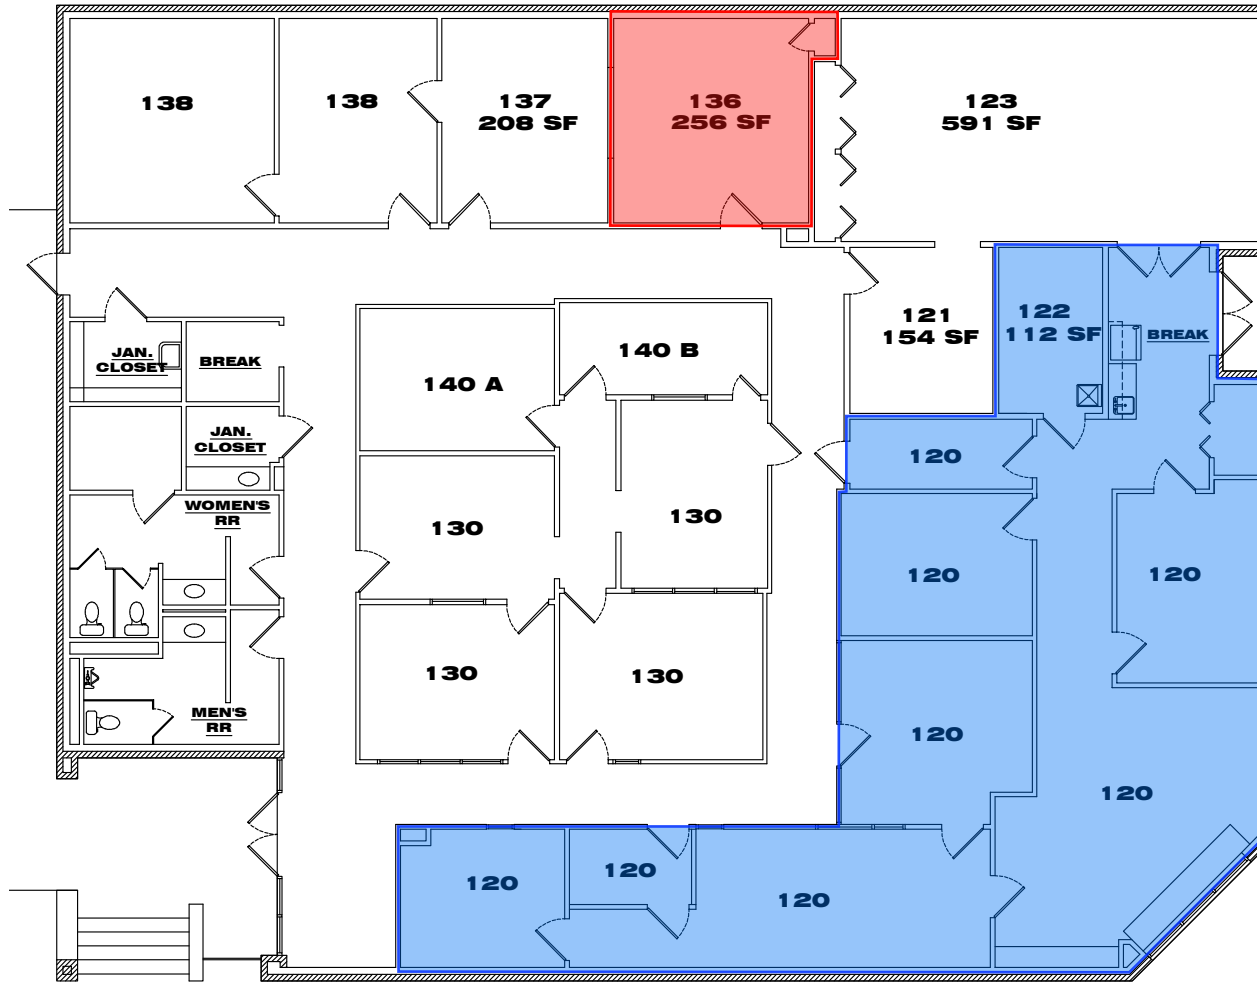

THE THOMPSON

702 & 704 N. Thompson St, Conroe, Texas 77301

Ste. 120
1,811 SF
\$3,775 mo.

Ste. 136
256 SF
\$535 mo.

702 BUILDING

Suites 120 - 136
- 256 SF to 1,811 SF of Available Space

For Information Call
(936) 441-4102